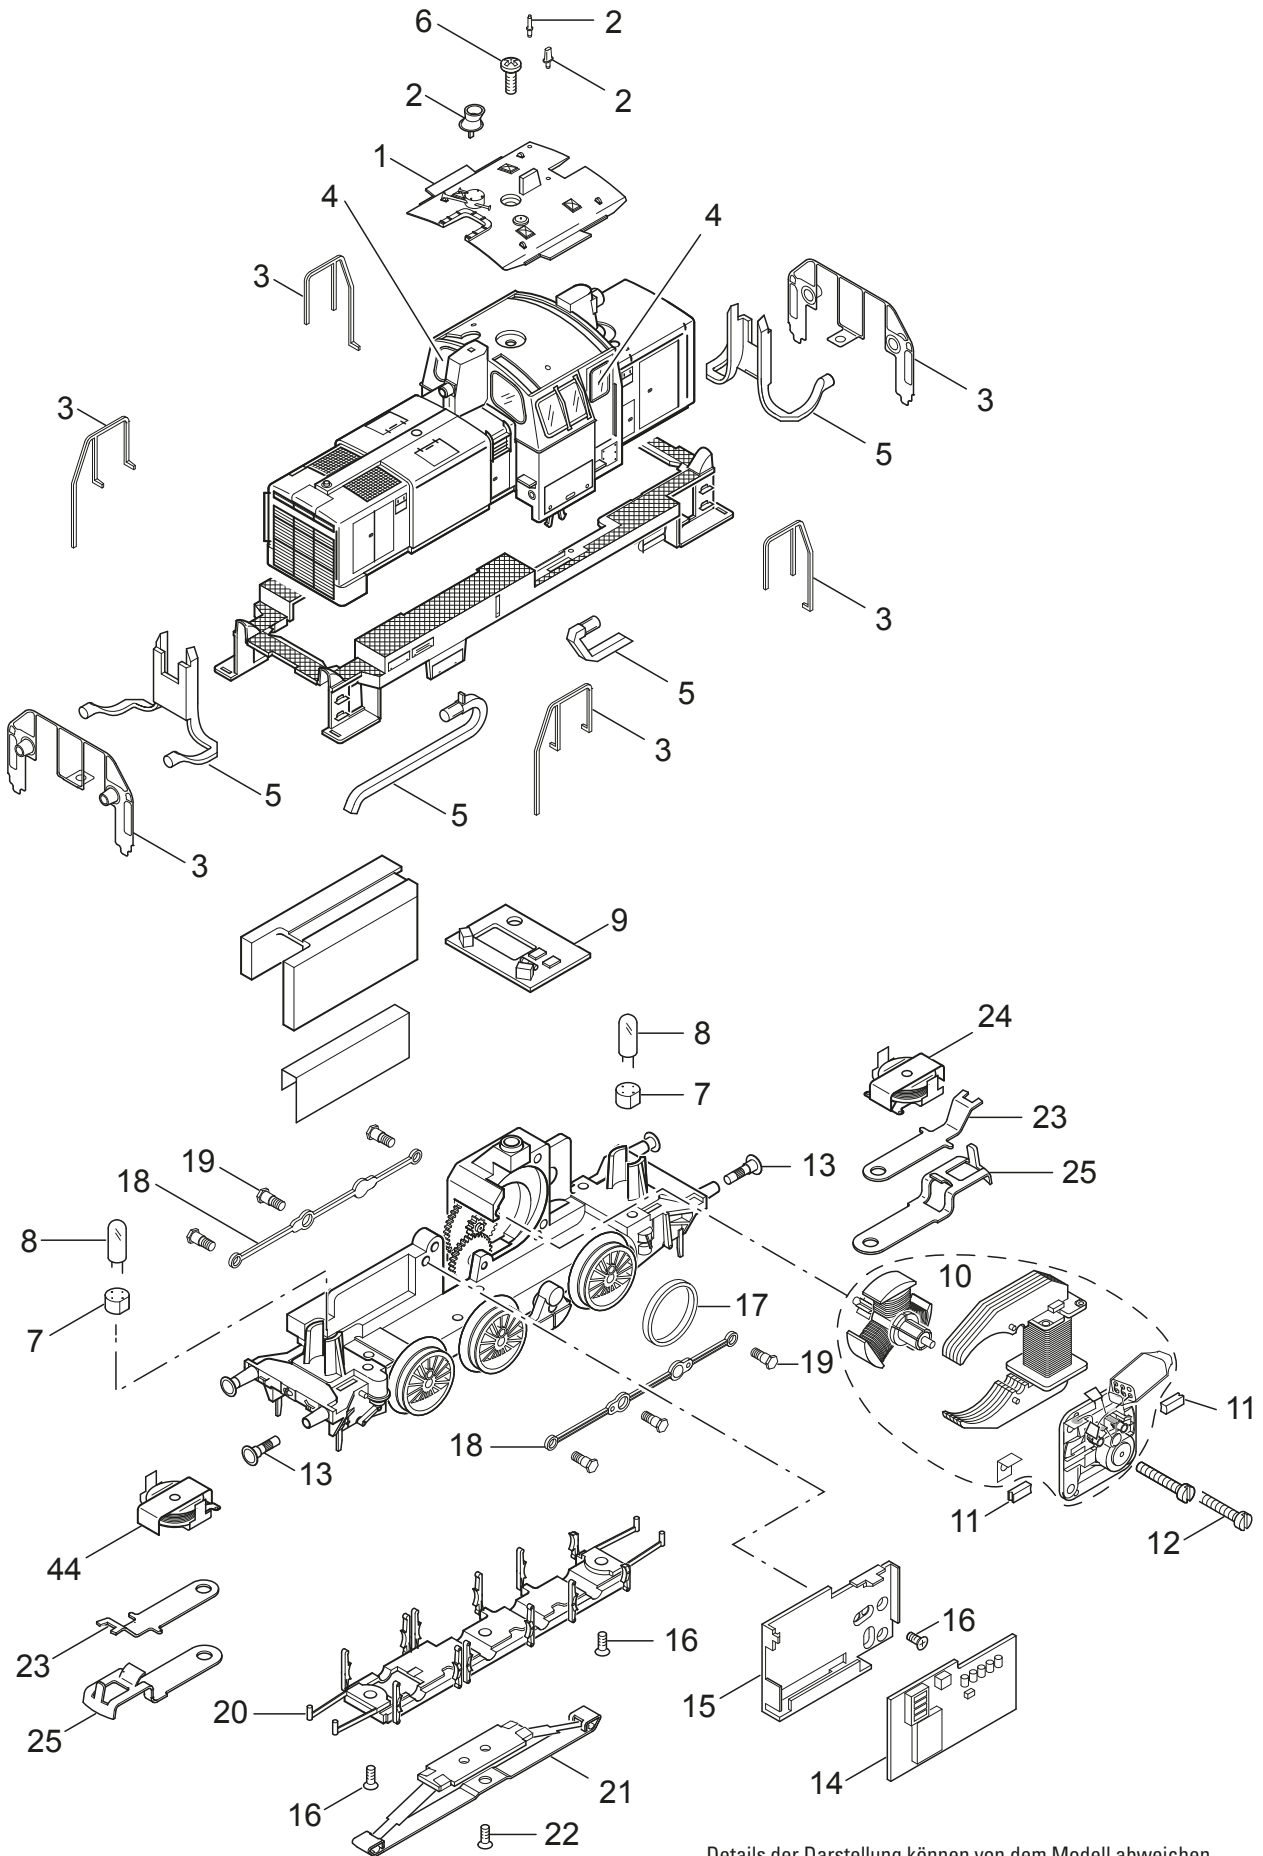

Einzelteile der Lokomotive 37615

Details der Darstellung können von dem Modell abweichen

Einzelteile der Lokomotive 37615

Lfd. Nr.	Benennung	Bestell-Nr.
1	Dachaufsatz	E180 154
2	Steckteile Dach	E187 059
3	Zubehör-Set Geländer	E228 893
4	Zubehör-Set Fenster	E226 716
5	Zubehör-Set Lichtkörper	E187 060
6	Schraube	E756 010
7	Steckfassung	E604 180
8	Glühlampe	E610 080
9	Leiterplatte	E614 850
10	Zubehör-Set Motor	E165 841
11	Graphitbürste	E601 460
12	Schraube	E785 140
13	Puffer	E761 710
14	Decoder	180 153
15	Halteplatte	E405 040
16	Schraube	E786 790
17	Haftreifen	7 153
18	Kuppelstange	E205 374
19	Zylinderansatzschraube	E499 840
20	Bremsattrappe	E392 190
21	Schleifer	7 185
22	Schraube	E756 090
23	Anker	E205 371
24	Magnet	E214 050
25	Kupplungshaken	E298 470