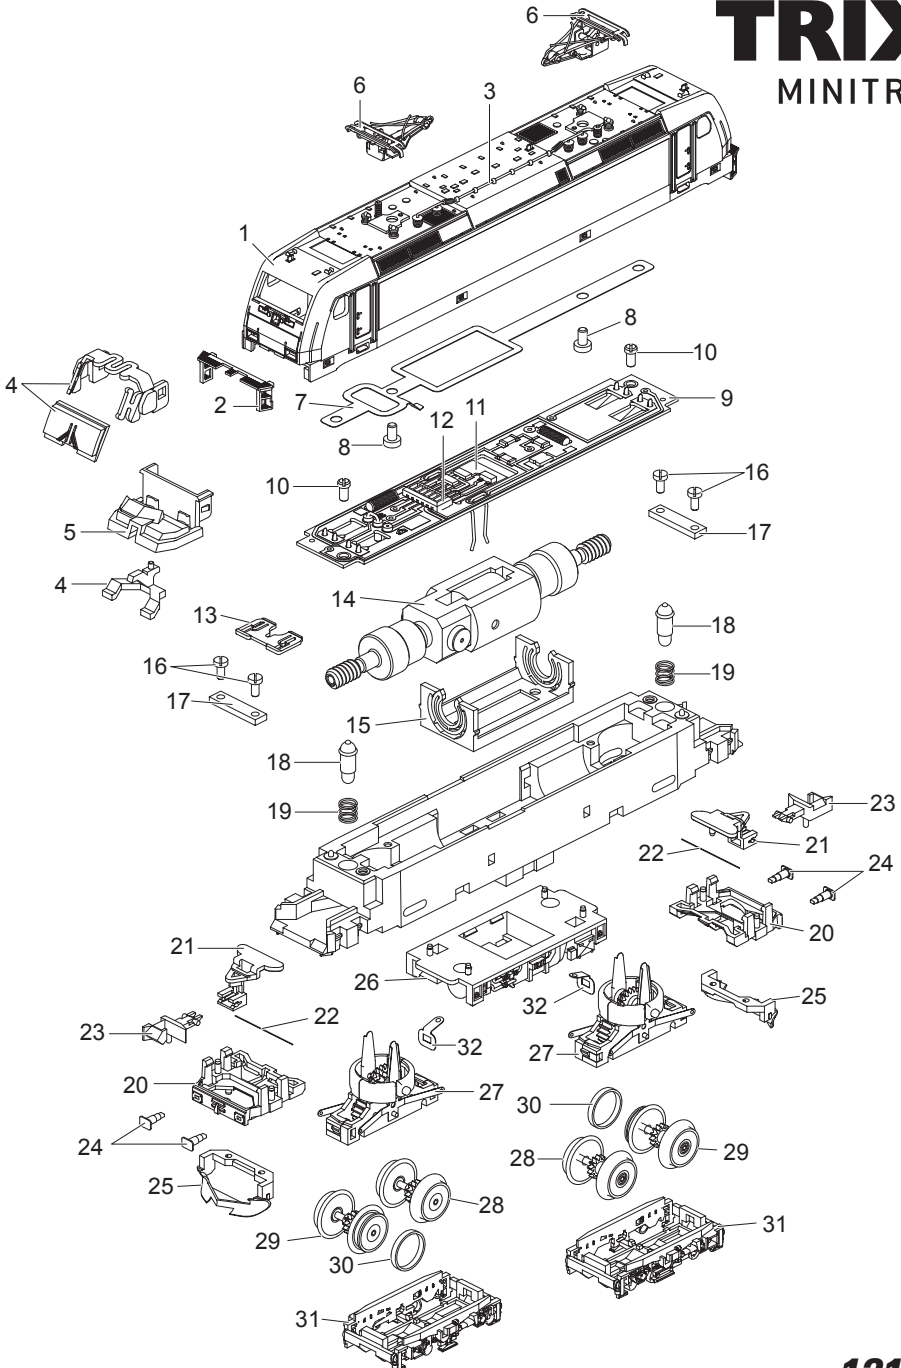

## MINITRIX

Details der Darstellung können von dem Modell abweichen.

# 12192

1	Aufbau	140 146
2	Treppe	139 911
3	Dachleitungen und Isolatoren	110 736
4	Glasteile	140 489
5	Führerstand	140 017
6	Dachstromabnehmer	119 137
7	Zylinderschraube	19 8004 28
8	Kontaktblech	115 314
9	Leiterplatte	140 139
10	Zylinderschraube	19 7099 28
11	Steckerplatte	31 2800 25
12	Kontaktleiste	31 2862 25
13	Verschluss	115 318
14	Motor komplett	115 480
15	Motorlager	324 194
16	Zylinderschraube	19 8001 28
17	Halterung	111 609
18	Glühlampe	15 0250 00
19	Druckfeder	15 0554 00
20	Pufferbohle	115 328
21	Kupplungsträger	115 330
22	Federstab	15 0949 00
23	Kupplung	12 5840 00
24	Puffer	22 3369 00
25	Schienenräumer	139 912
26	Unterbau	115 325
27	Drehschemel	115 335
28	Radsatz	117 514
29	Radsatz mit Haftreifen	117 515
30	Haftreifen	72 2258 00
31	Drehgestellblende	115 344
32	Andruckfeder	124 544