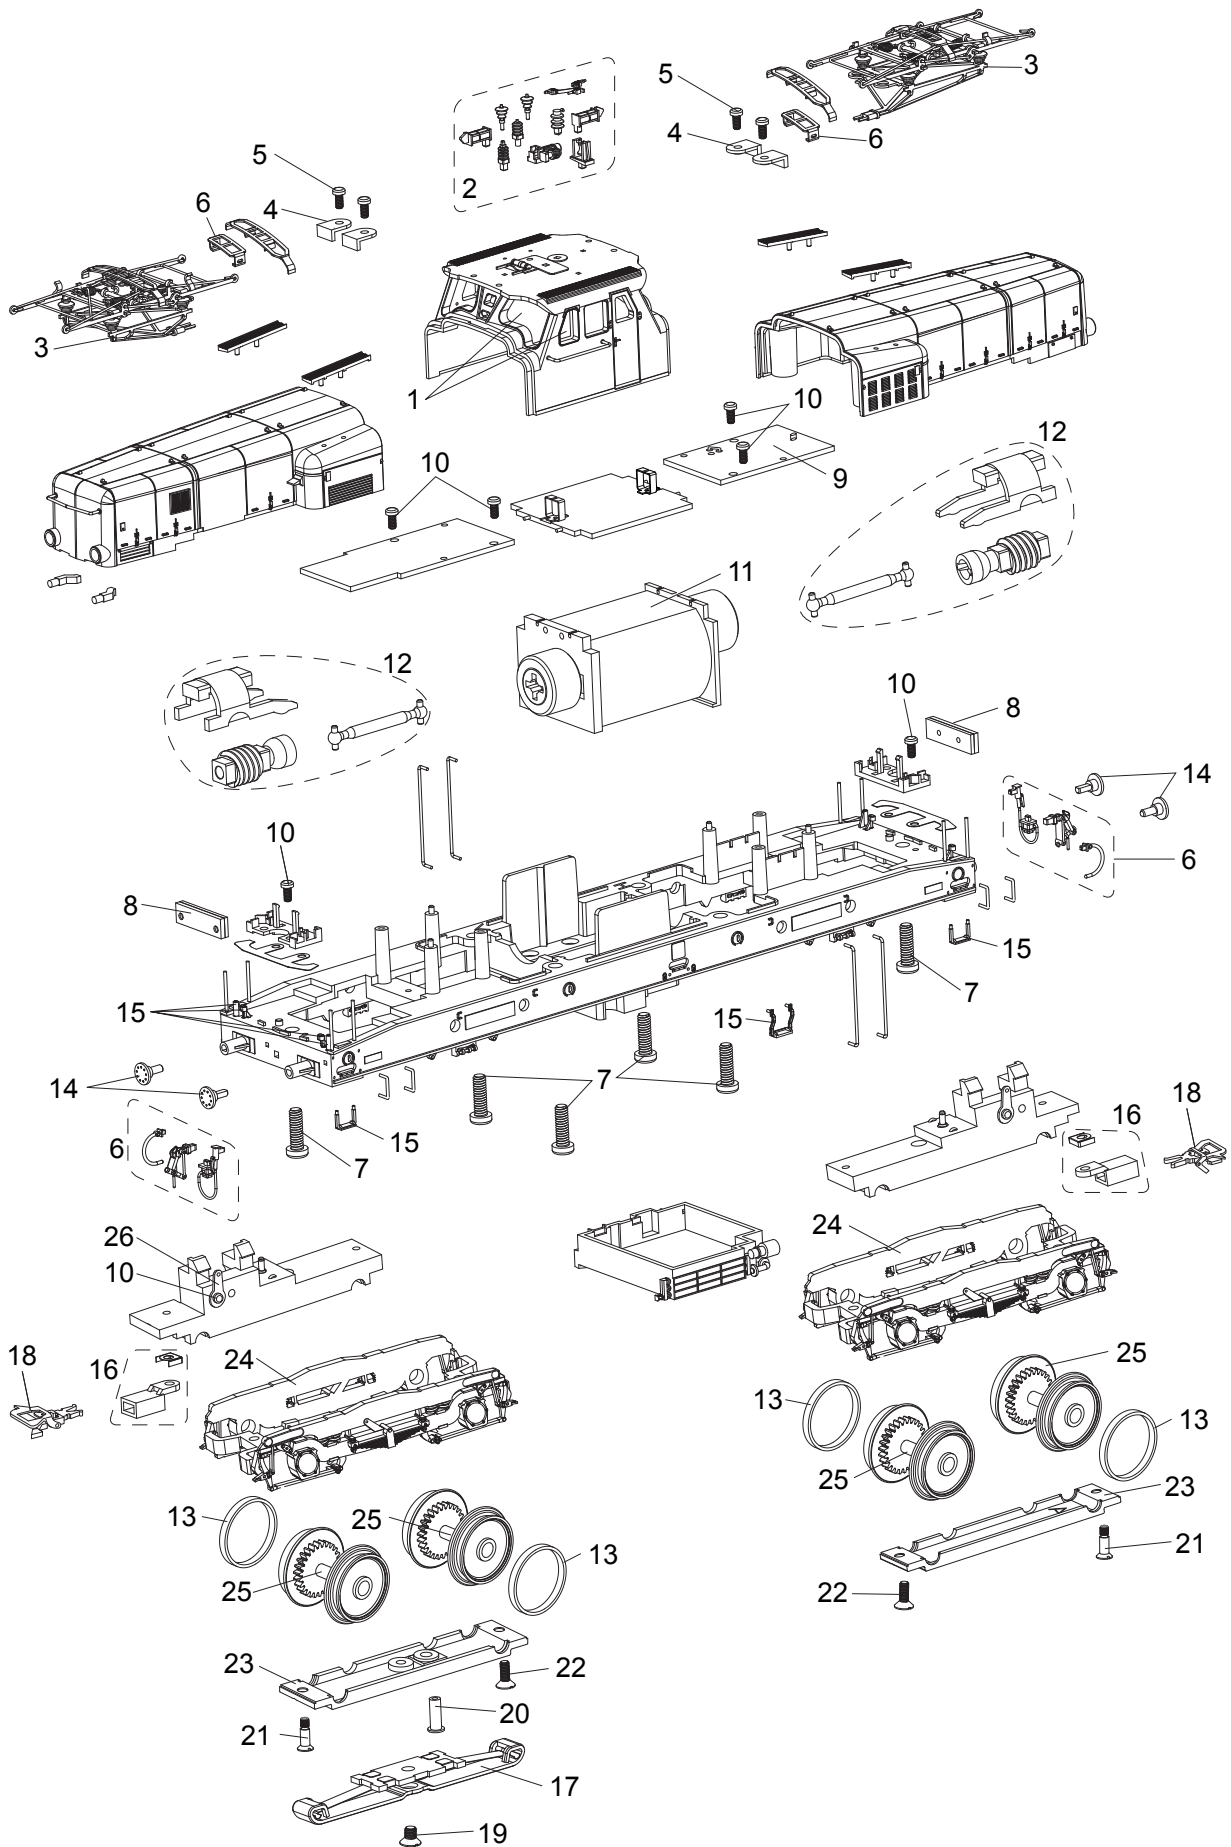

Einzelteile der Lokomotive 37339

Details der Darstellung können von dem Modell abweichen.

Einzelteile der Lokomotive 37339

Lfd. Nr.	Benennung	Bestell-Nr.
1	Fenster	E307 305
2	Isolatoren	E323 557
3	Stromabnehmer	E194 088
4	Sockel	E321 347
5	Schraube	E321 397
6	Zurüstteile	E307 287
7	Schraube	E307 301
8	Leiterplatte mit Maske	E196 563
9	Decoder	298 864
10	Schraube	E321 265
11	Motor	E183 785
12	Wellen, Klammer	E196 562
13	Haftreifen	7 153
14	Puffer	E321 353
15	Stufen, Lampenhalter	E307 309
16	Kupplungsschacht mit Feder	E196 564
17	Schleifer	7 164
18	Kurzkupplung	E701 630
19	Schraube	E756 250
20	Kontaktstift	E321 472
21	Schraube	E321 408
22	Schraube	E320 584
23	Achshalter vo. + hi.	E233 739
24	Drehgestellblende	E323 563
25	Treibradsätze	E233 741
26	Masseanschluss	E321 306
	Lautsprecher	E101 066

Hinweis: Einige Teile werden nur ohne oder mit anderer Farbgebung angeboten.

Teile, die hier nicht aufgeführt sind, können nur im Rahmen einer Reparatur im Märklin-Reparatur-Service repariert werden.