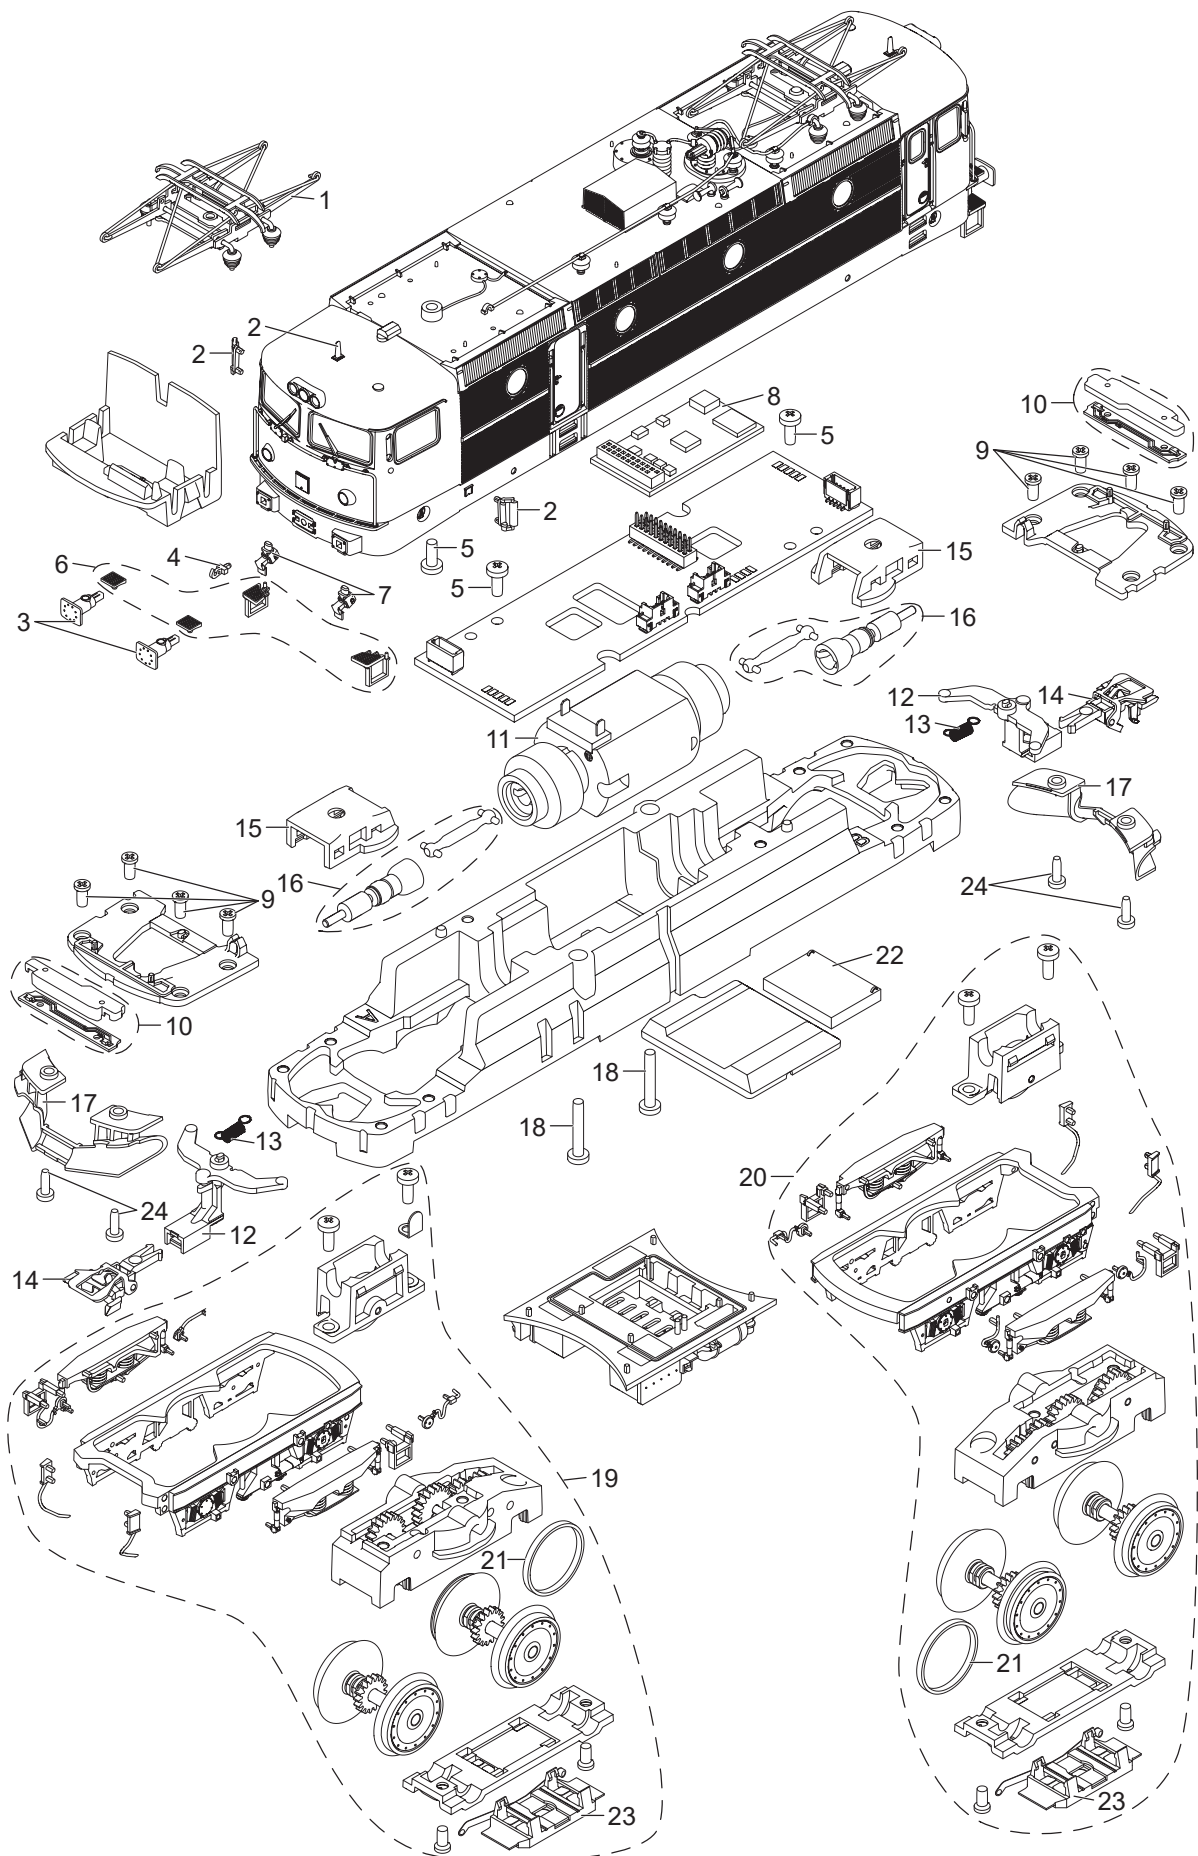

# Einzelteile der Lokomotive 25281

**TRIX**  
H0

Details der Darstellung können von dem Modell abweichen.

# Einzelteile der Lokomotive 25281

Lfd. Nr.	Benennung	Bestell-Nr.
1	Stromabnehmer	E386 589
2	Spiegel, Antenne, Horn	E381 239
3	Puffer	E365 263
4	Haken	E282 390
5	Linsenkopfschraube	E786 750
6	Trittstufen	E381 240
7	Steckdosen	E381 241
8	Decoder	380 501
9	Senkschraube	E786 790
10	Beleuchtung	E370 785
11	Motor	E364 756
12	Kupplungsdeichsel	E364 825
13	Schaltchieberfeder	E213 730
14	Kurzkupplung	E357 874
15	Halteklammer	E364 822
16	Schneckenwelle, Kardanwelle, Lager	E370 786
17	Schienenräumer	E364 502
18	Linsenkopfschraube	E786 870
19	Antriebseinheit vorne	E382 604
20	Antriebseinheit hinten	E382 605
21	Haftreifen	7 153
22	Lautsprecher	E290 765
23	Schleifer	E204 535
24	Schraube	E261 119
	Schienenräumer	E365 278
	Bremsschläuche	E370 789
	Schraubenkupplung	E282 310