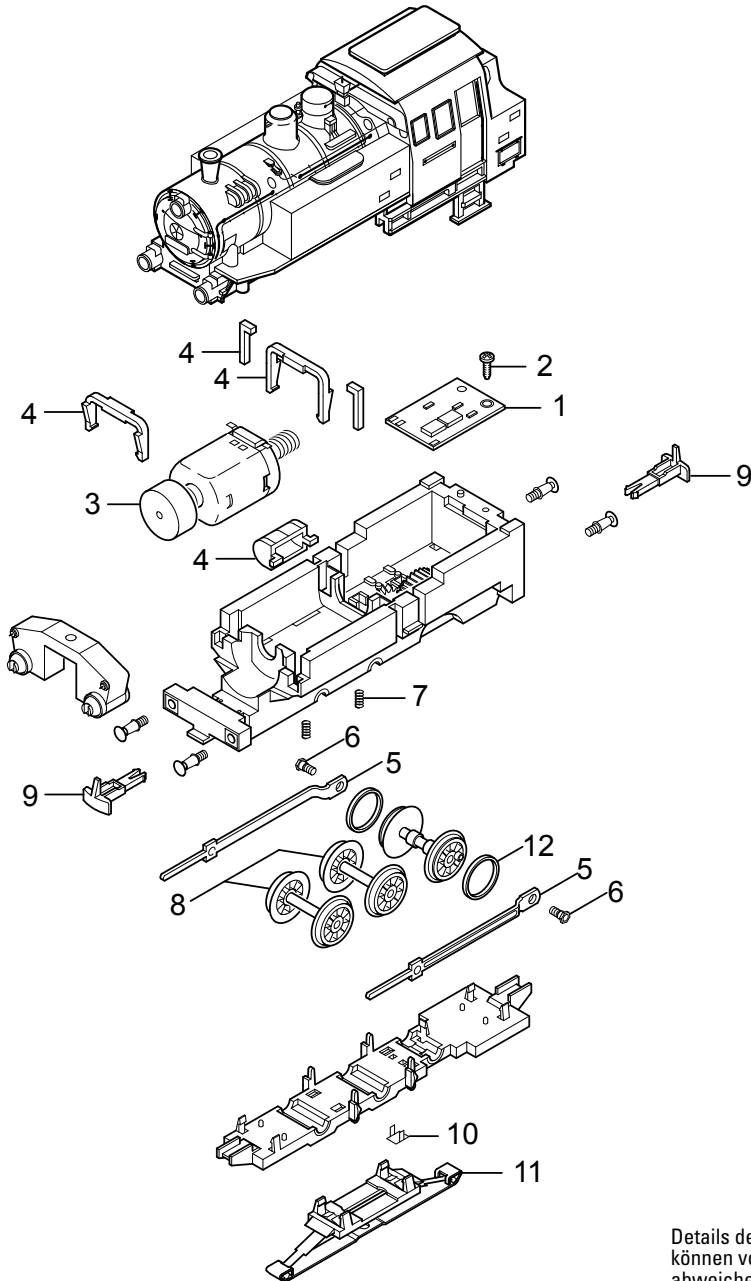

Einzelteile der Lokomotive 29540

märklin
H0

Details der Darstellung
können von dem Modell
abweichen

Einzelteile der Lokomotive 29540

Lfd. Nr.	Benennung	Bestell-Nr.
1	Decoder	133 237
2	Schraube	E786 750
3	Motor	E138 457
4	Set Halteklammern, Luftkessel	E182 536
5	Treibstangen	E215 965
6	Schraube	E755 130
7	Druckfeder	E214 330
8	Radsätze kpl.	E182 537
9	Kupplungshaken	E399 740
10	Kontaktstücke	E214 280
11	Schleifer	E226 495
12	Haftreifen	7 154