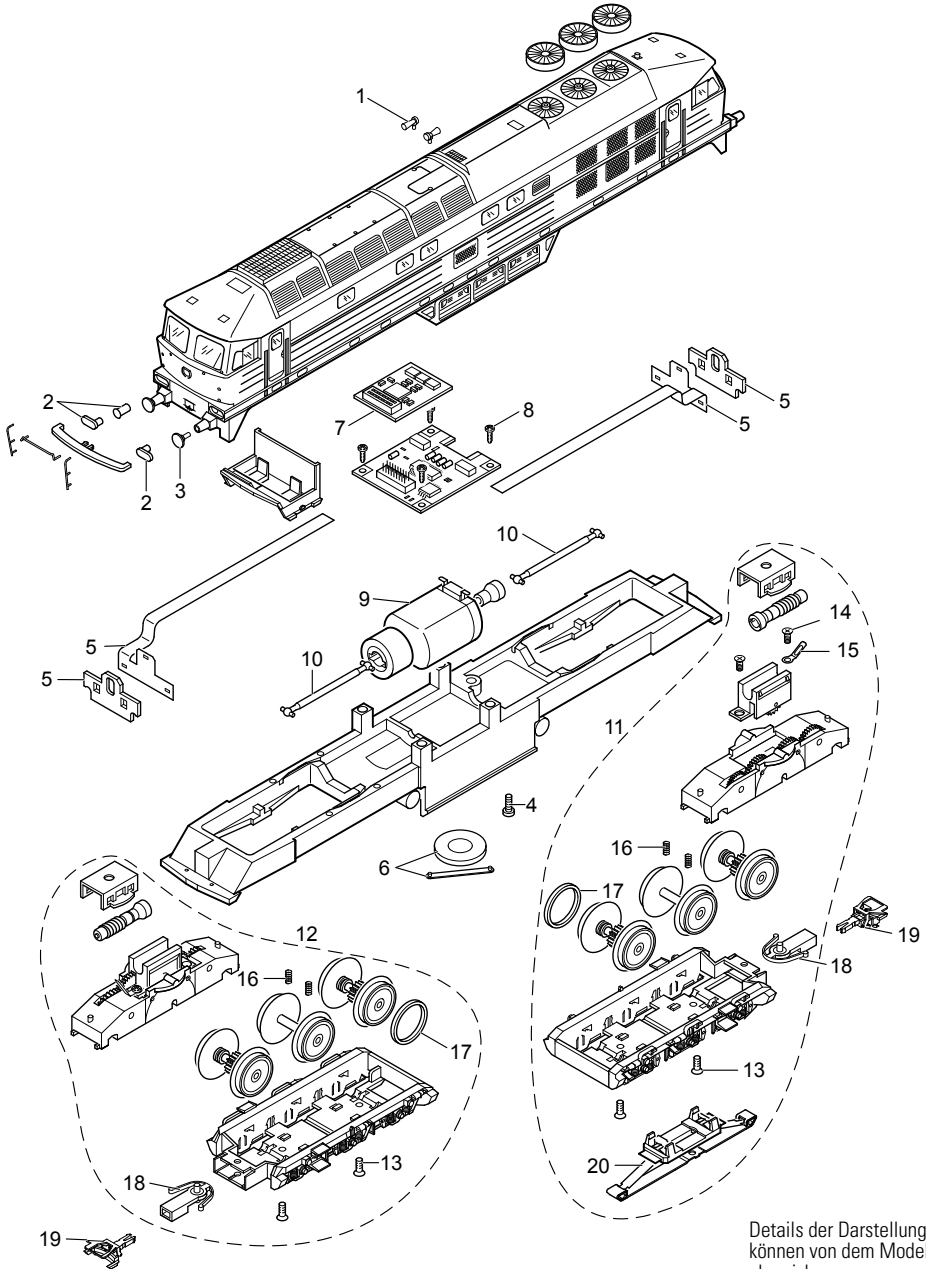

Einzelteile der Lokomotive 36429

märklin
HO

Details der Darstellung
können von dem Modell
abweichen.

Einzelteile der Lokomotive 36429

Lfd. Nr.	Benennung	Bestell-Nr.
1	Signalhorn, groß	E408 891
2	Lichtkörper	E256 251
3	Puffer rund flach	E141 344
4	Schraube	E785 070
5	Beleuchtungseinheit	E248 786
6	Lautsprecher	E239 882
7	Decoder	254 405
8	Schraube	E786 750
9	Motor	E408 905
10	Kardanwelle	E119 658
11	Treibgestell vorne	E115 564
12	Treibgestell hinten	E115 565
13	Schraube	E786 540
14	Schraube	E786 790
15	Lötfahne	E703 510
16	Druckfeder	E765 690
17	Haftreifen	7 154
18	Kupplungsdeichsel	E101 975
19	Kupplung	E701 630
20	Schleifer	E226 495

Hinweis: Einige Teile werden nur ohne oder mit anderer Farbgebung angeboten.

Teile, die hier nicht aufgeführt sind, können nur im Rahmen einer Reparatur im Märklin-Reparatur-Service repariert werden.