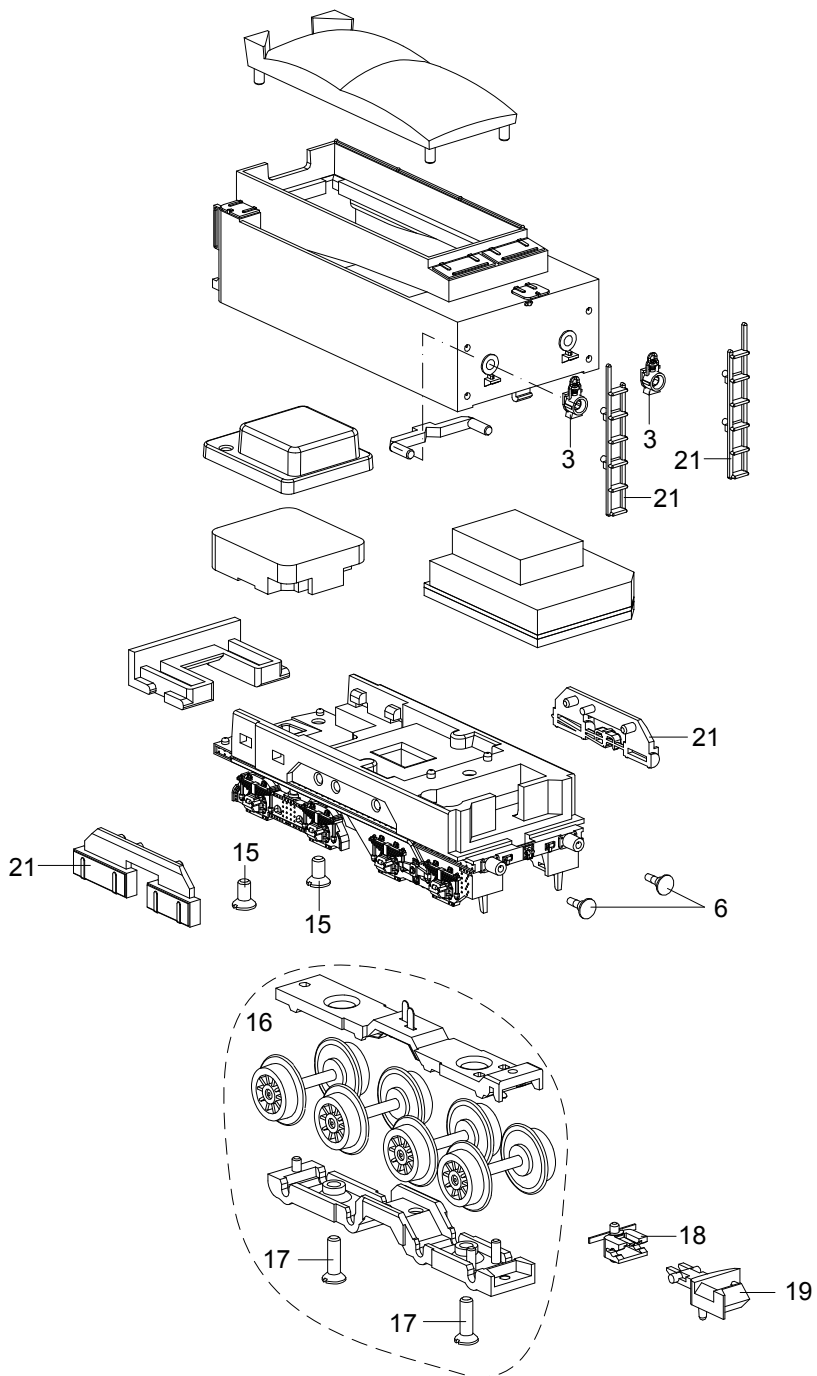

# TRIX

MINITRIX

16182

1	Motor mit Schnecke	E305 529
2	Schleiferplatte	E307 435
3	Lampen	E315 527
4	Schnittstellenstecker 14 pol.	E178 237
5	Leiterplatte Beleuchtung	E187 027
6	Puffer	E185 244
7	Schraube	E19 7098 28
8	Treppen, Leitungen	E234 237
9	Kupplungsdeichsel Mont.	E307 434
10	Treibräder	E175 371
11	Haftreifen	E12 0878 00
12	Drehgestelle	E175 372
13	Schraube	E19 7099 28
14	Schraube	E19 7097 28
15	Schraube	E19 8326 28
16	Radsätze	E175 373
17	Schraube	E305 525
18	Kupplungsträger	E22 3124 00
19	Kupplung	E12 5840 00
20	Sort. 1 Steckteile Pumpen	E305 604
21	Sort. 2 Leitern, kasten links + rechts	E181 455
22	Sort. 3 Fenster,Lichtkörper	E307 997
23	Kuppl.u. Kolbenschutzr.	E307 998