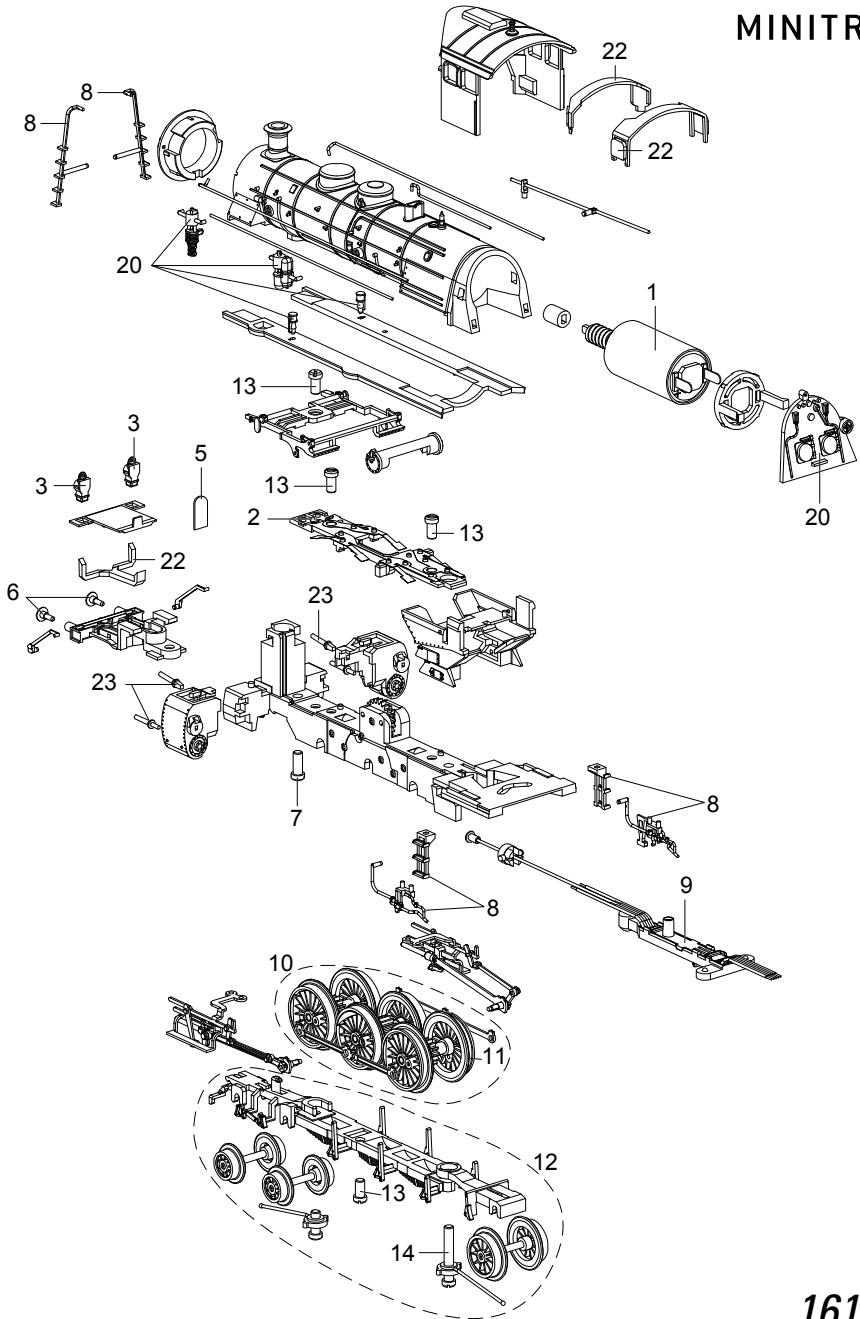

# TRIX

MINITRIX

16182

1	Motor mit Schnecke	E305 529
2	Schleiferplatte	E307 435
3	Lampen	E315 527
4	Schnittstellenstecker 14 pol.	E178 237
5	Leiterplatte Beleuchtung	E187 027
6	Puffer	E185 244
7	Schraube	E19 7098 28
8	Treppen, Leitungen	E234 237
9	Kupplungsdeichsel Mont.	E307 434
10	Treibräder	E175 371
11	Haftreifen	E12 0878 00
12	Drehgestelle	E175 372
13	Schraube	E19 7099 28
14	Schraube	E19 7097 28
15	Schraube	E19 8326 28
16	Radsätze	E175 373
17	Schraube	E305 525
18	Kupplungsträger	E22 3124 00
19	Kupplung	E12 5840 00
20	Sort. 1 Steckteile Pumpen	E305 604
21	Sort. 2 Leitern, kasten links + rechts	E181 455
22	Sort. 3 Fenster,Lichtkörper	E307 997
23	Kuppl.u. Kolbenschutzr.	E307 998

Hinweis: Einige Teile werden nur ohne oder mit anderer Farbgebung angeboten.  
Teile, die hier nicht aufgeführt sind, können nur im Rahmen einer Reparatur im Märklin-Reparatur-Service repariert werden.