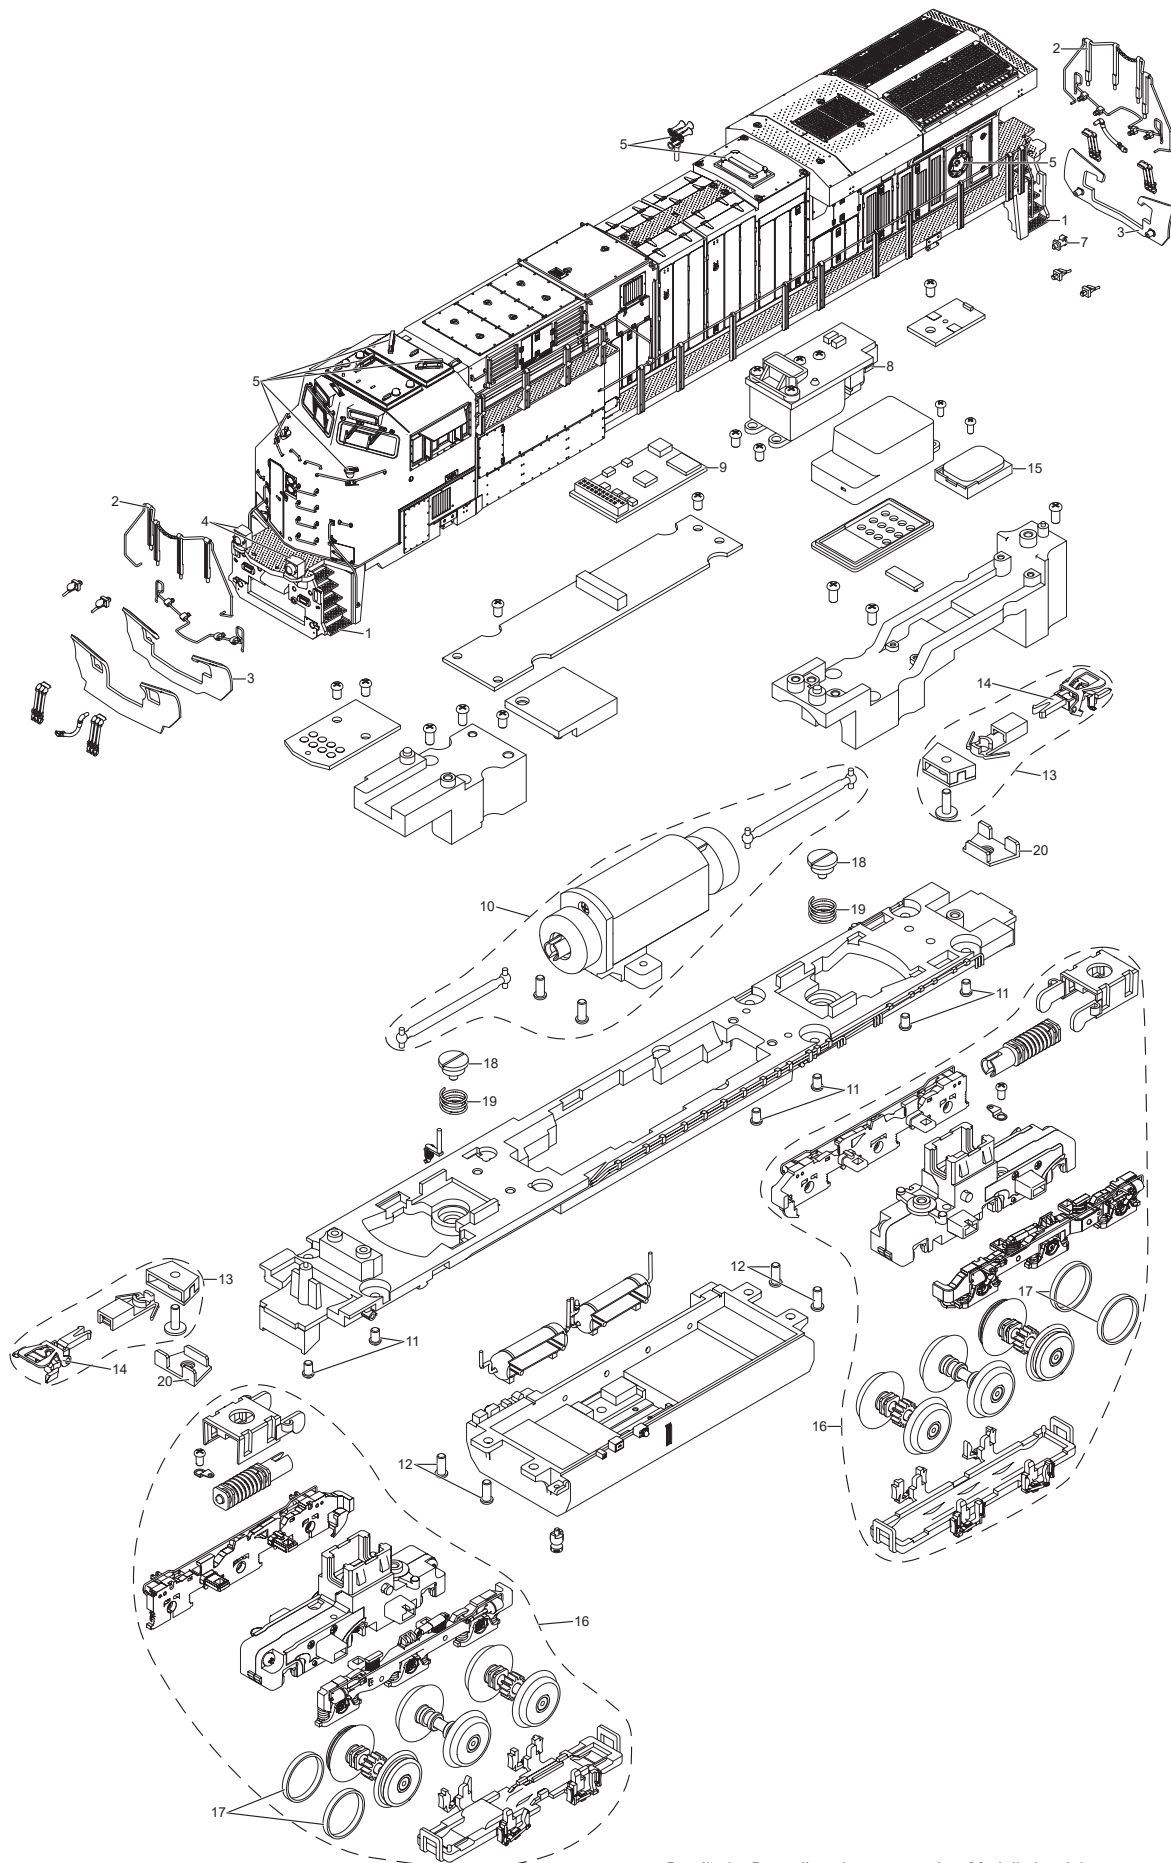

Einzelteile der Lokomotive 25441

TRIX
H0

Details der Darstellung können von dem Modell abweichen.

Einzelteile der Lokomotive 25441

Lfd. Nr.	Benennung	Bestell-Nr.
1	Tritte	E380 503
2	Geländer	E380 504
3	Schneepflug, Spiegel, Blende	E380 575
4	Lampen	E380 506
5	Handrad, Signalhorn, Kamin	E380 507
6	Antenne, Stutzen	E380 576
7	Steckdosen	E380 509
8	Rauchgenerator	E375 088
9	Decoder	379 107
10	Motor	E375 078
11	Schraube	E266 667
12	Linsenschraube	E269 996
13	Kupplung komplett	E375 094
14	Kurzkupplung	E357 874
15	Lautsprecher	E392 433
16	Drehgestell	E376 401
17	Haftreifen	7 154
18	Schraube	E392 431
19	Feder	E392 432
20	Spange / Klammer	E385 438
	Schlauch, Bahnräumer, Leitung	E375 038

Hinweis: Einige Teile werden nur ohne oder mit anderer Farbgebung angeboten.

Teile, die hier nicht aufgeführt sind, können nur im Rahmen einer Reparatur im Märklin-Reparatur-Service repariert werden.