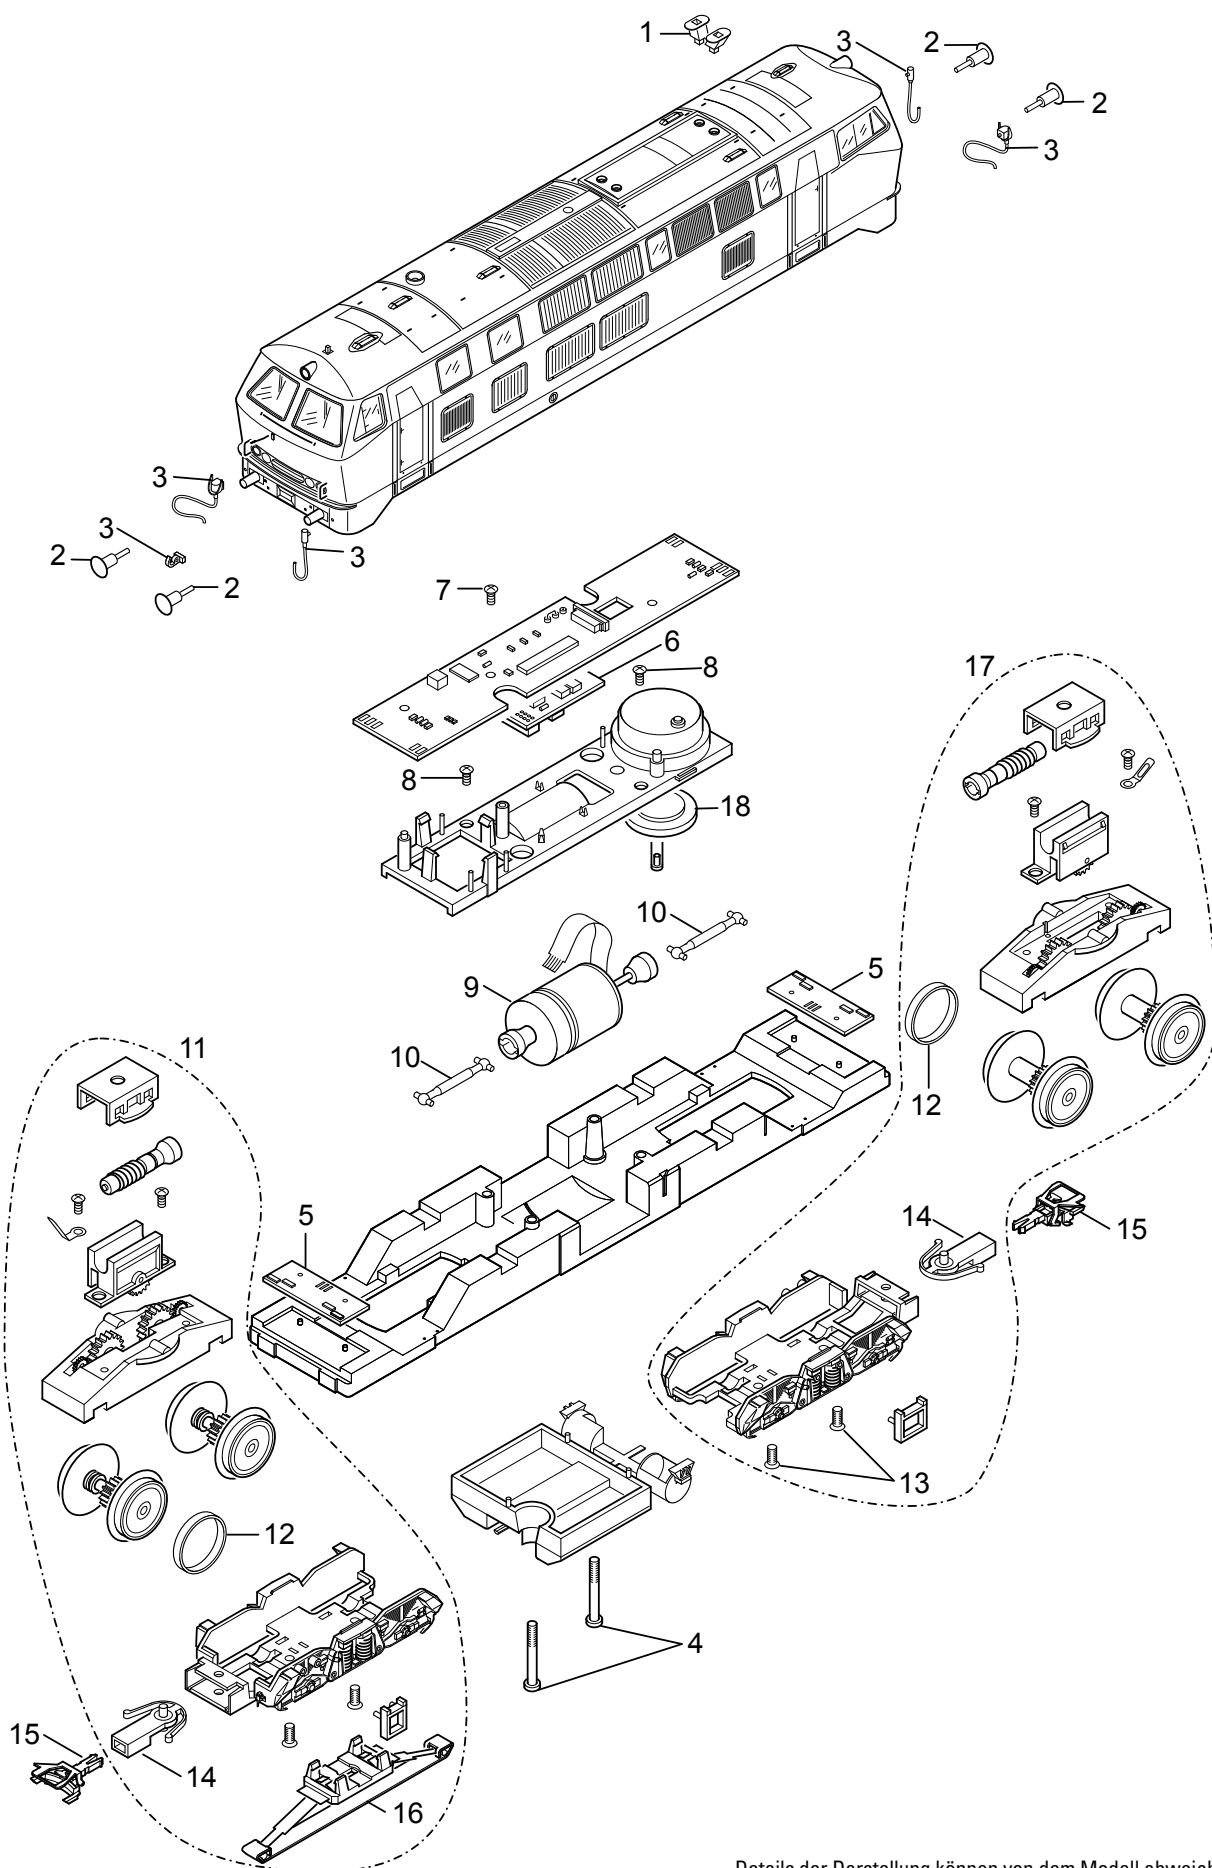

Einzelteile der Lokomotive 37768

Details der Darstellung können von dem Modell abweichen.

Einzelteile der Lokomotive 37768

Lfd. Nr.	Benennung	Bestell-Nr.
1	Abgashutze	E101 982
2	Puffer	E761 860
3	Steckteile Pufferbohle	E113 120
4	Schraube	E786 430
5	Stirnbeleuchtung	E131 118
6	Decoder	195 534
7	Schraube	E786 330
8	Schraube	E786 750
9	Motor	E162 120
10	Kardanwelle	E104 432
11	Antriebseinheit vorne	E186 056
12	Haftreifen	7 154
13	Schraube	E786 790
14	Kupplungsdeichsel	E101 975
15	Kurzkupplung	E701 630
16	Schleifer	E206 370
17	Antriebseinheit hinten	E186 057
18	Lautsprecher	E182 576
	Bremsleitung	E12 5149 00
	Tritte	E113 117

Hinweis: Einige Teile werden nur ohne oder mit anderer Farbgebung angeboten.

Teile, die hier nicht aufgeführt sind, können nur im Rahmen einer Reparatur im Märklin-Reparatur-Service repariert werden.