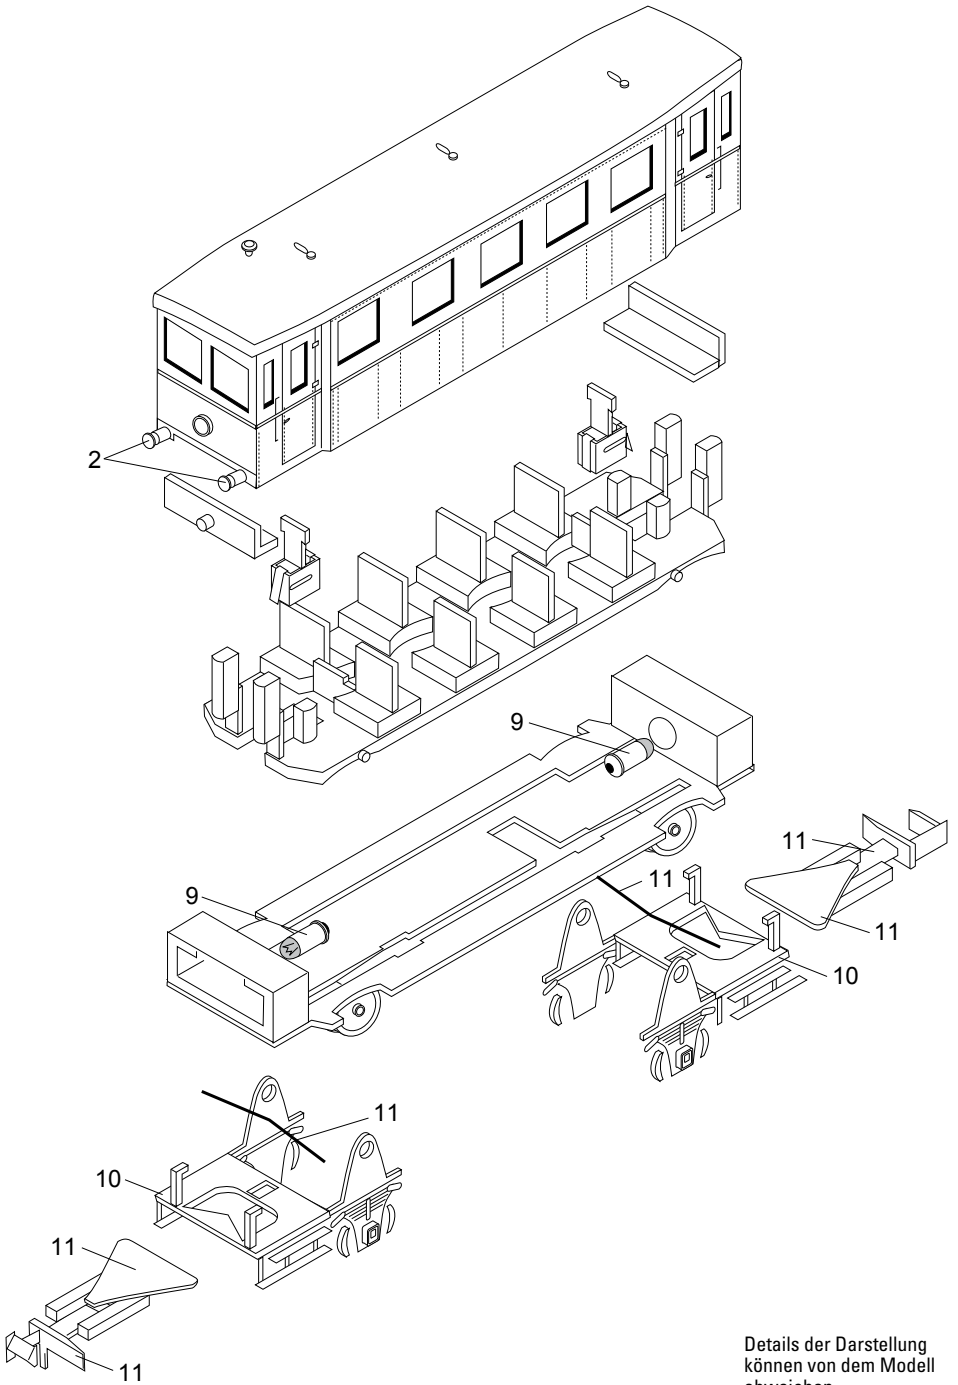

Details der Darstellung
können von dem Modell
abweichen.

12388

Details der Darstellung
können von dem Modell
abweichen.

1	Dachkleinteile mit Horn	E313 707
2	Puffer	E14 0395 28
3	Motor	E31 2091 04
4	Motorhalteklammer	E13 1481 00
5	Decoder	E313 687
6	Schraube	E19 7035 28
7	Zwischenrad	E12 2625 00
8	Glühlampe klar	E15 0250 00
9	Glühlampe rot	E15 0251 00
10	Achslagerblende	E22 3339 00
11	Kupplung	E194 241