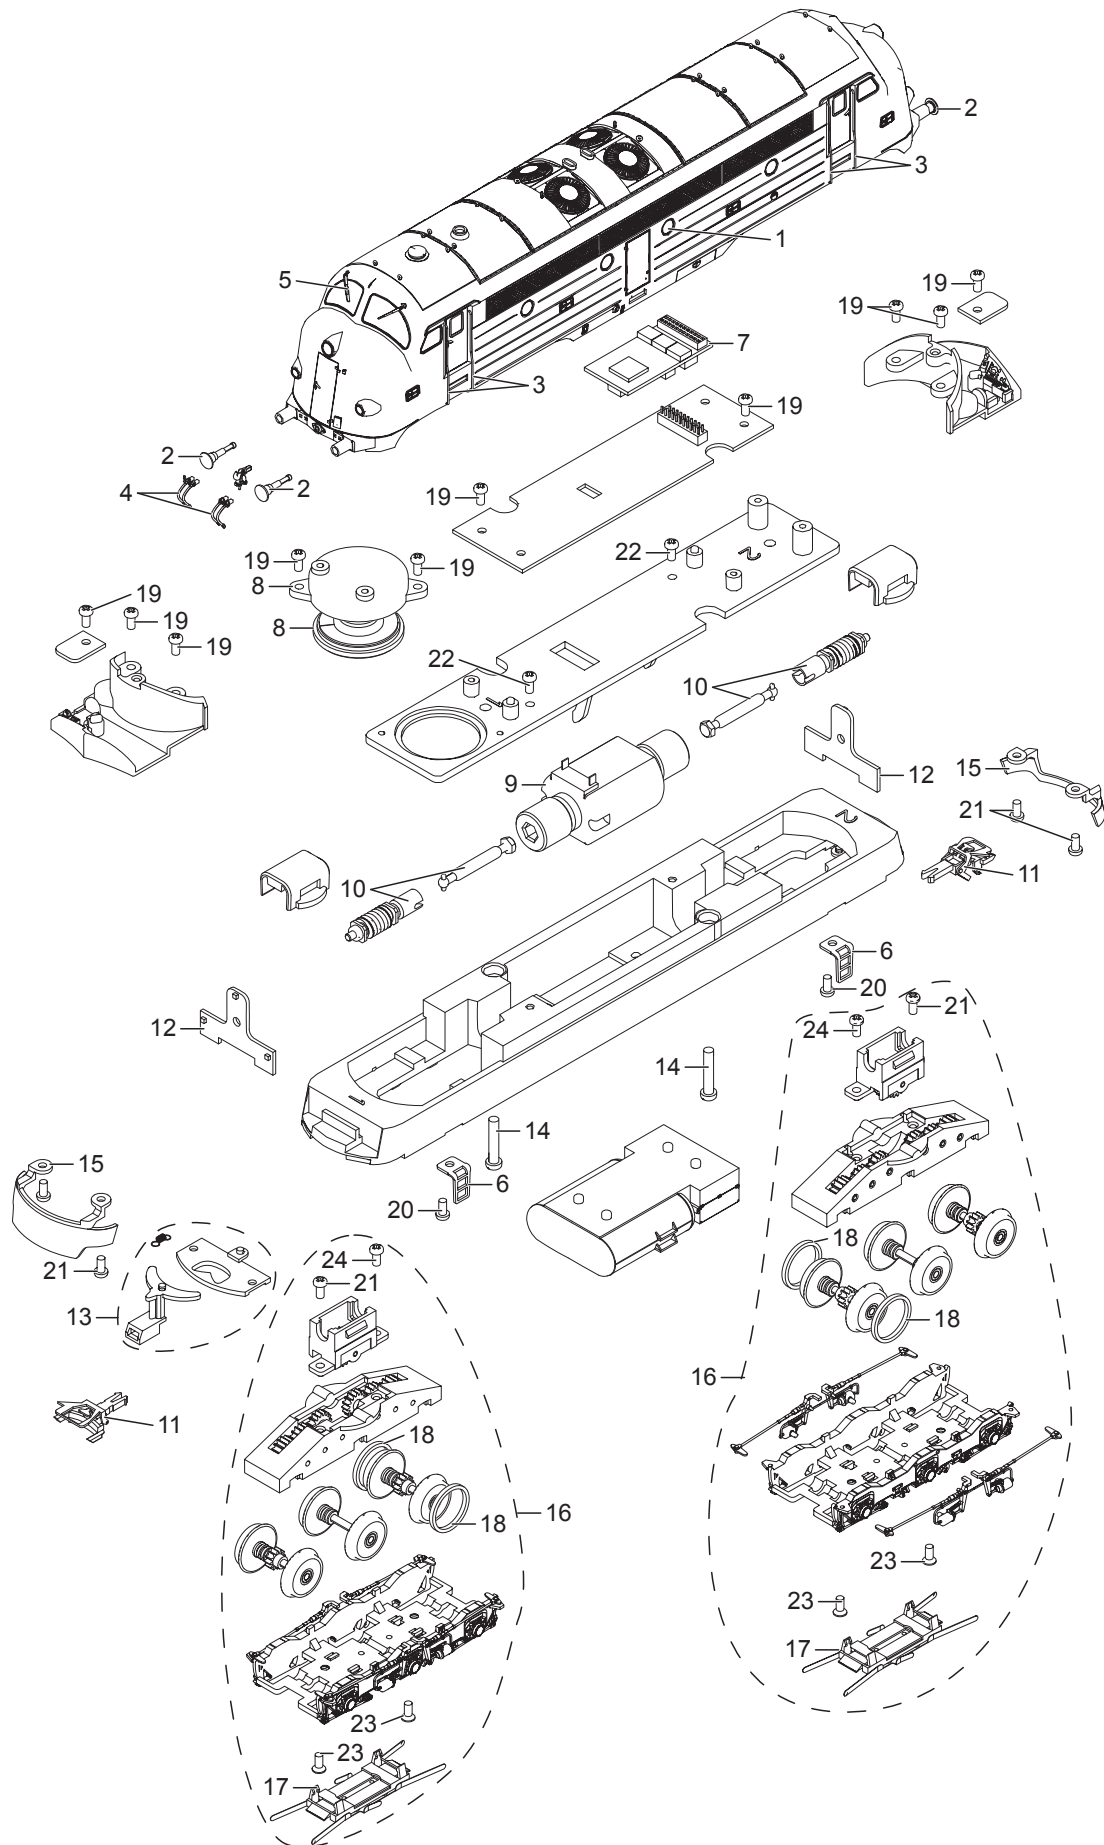

# Einzelteile der Lokomotive 22671

# TRIX H0

Details der Darstellung können von dem Modell abweichen.

# Einzelteile der Lokomotive 22671

Lfd. Nr.	Benennung	Bestell-Nr.
1	Bullaage	E242 071
2	Puffer	E246 197
3	Griffstangen	E242 338
4	Haken, Bremsschlauch	E246 199
5	Scheibenwischer	E242 098
6	Tritt	E242 335
7	Decoder	245 756
8	Lautsprecher	E246 205
9	Motor	E242 924
10	Schneckenwelle,Kardanwelle	E246 215
11	Kurzkupplung	E701 630
12	Beleuchtung	E242 376
13	Kupplungsdeichsel	E246 216
14	Schraube	E244 715
15	Schürze	E245 511
16	Drehgestell	E245 754
17	Radschleifer	E244 706
18	Haftreifen	7 154
19	Schraube	E246 303
20	Schraube	E246 304
21	Schraube	E239 955
22	Schraube	E246 306
23	Schraube	E786 790
24	Schraube	E239 955