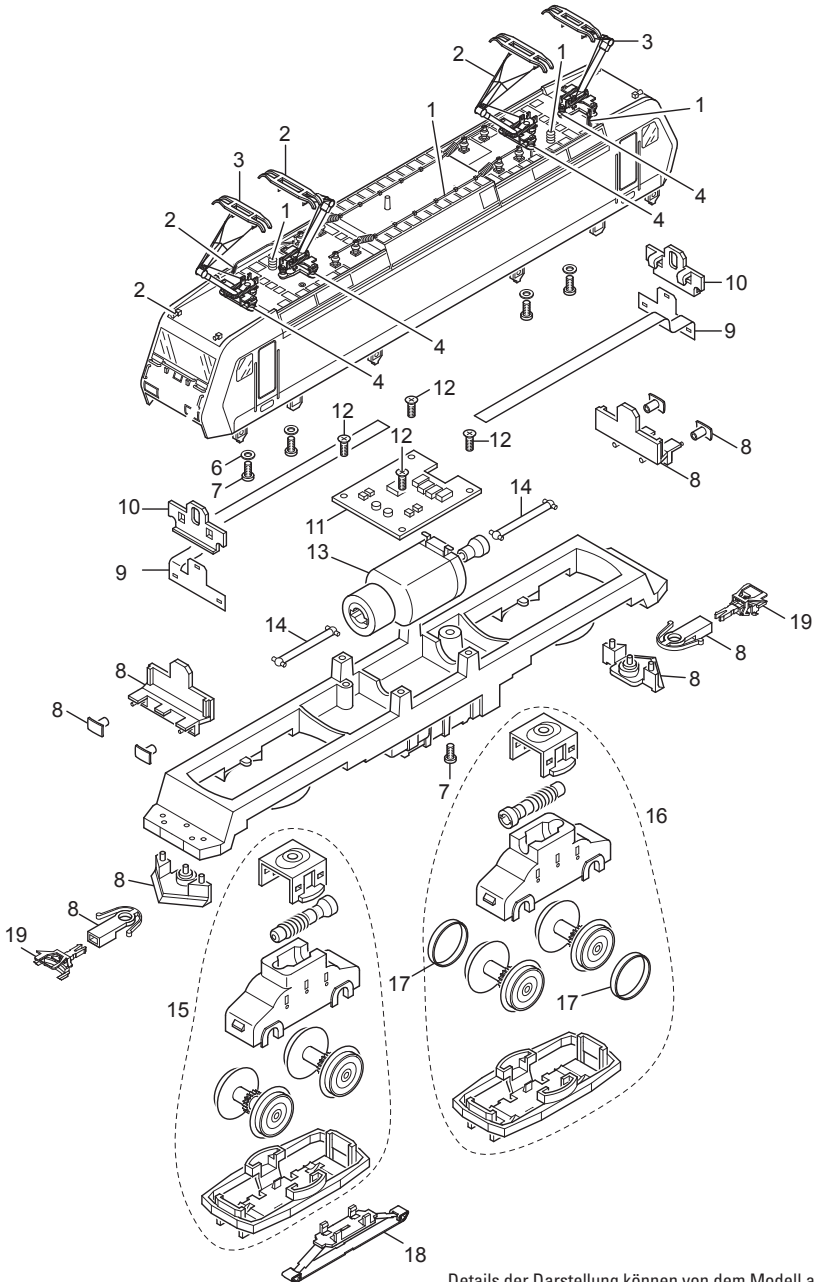

# Einzelteile der Lokomotive 29450

**märklin**  
HO

Details der Darstellung können von dem Modell abweichen.

# Einzelteile der Lokomotive 29450

Lfd. Nr.	Benennung	Bestell-Nr.
1	Dachrüstung	E229 278
2	Dachstromabnehmer	E610 677
3	Dachstromabnehmer	E610 678
4	Trägerisolation	E408 886
5	Schraube	E785 340
6	Isolierscheibe	E408 938
7	Schraube	E785 070
8	Kleinteile	E171 714
9	Beleuchtungseinheit	E610 762
10	Maske	E100 557
11	Decoder	610 761
12	Schraube	E786 750
13	Motor	E408 905
14	Kardanwelle	E408 929
15	Antriebseinheit vorne	E167 074
16	Antriebseinheit hinten	E167 075
17	Haftreifen	E220 530
18	Schleifer	E206 370
19	Kupplung	E701 630