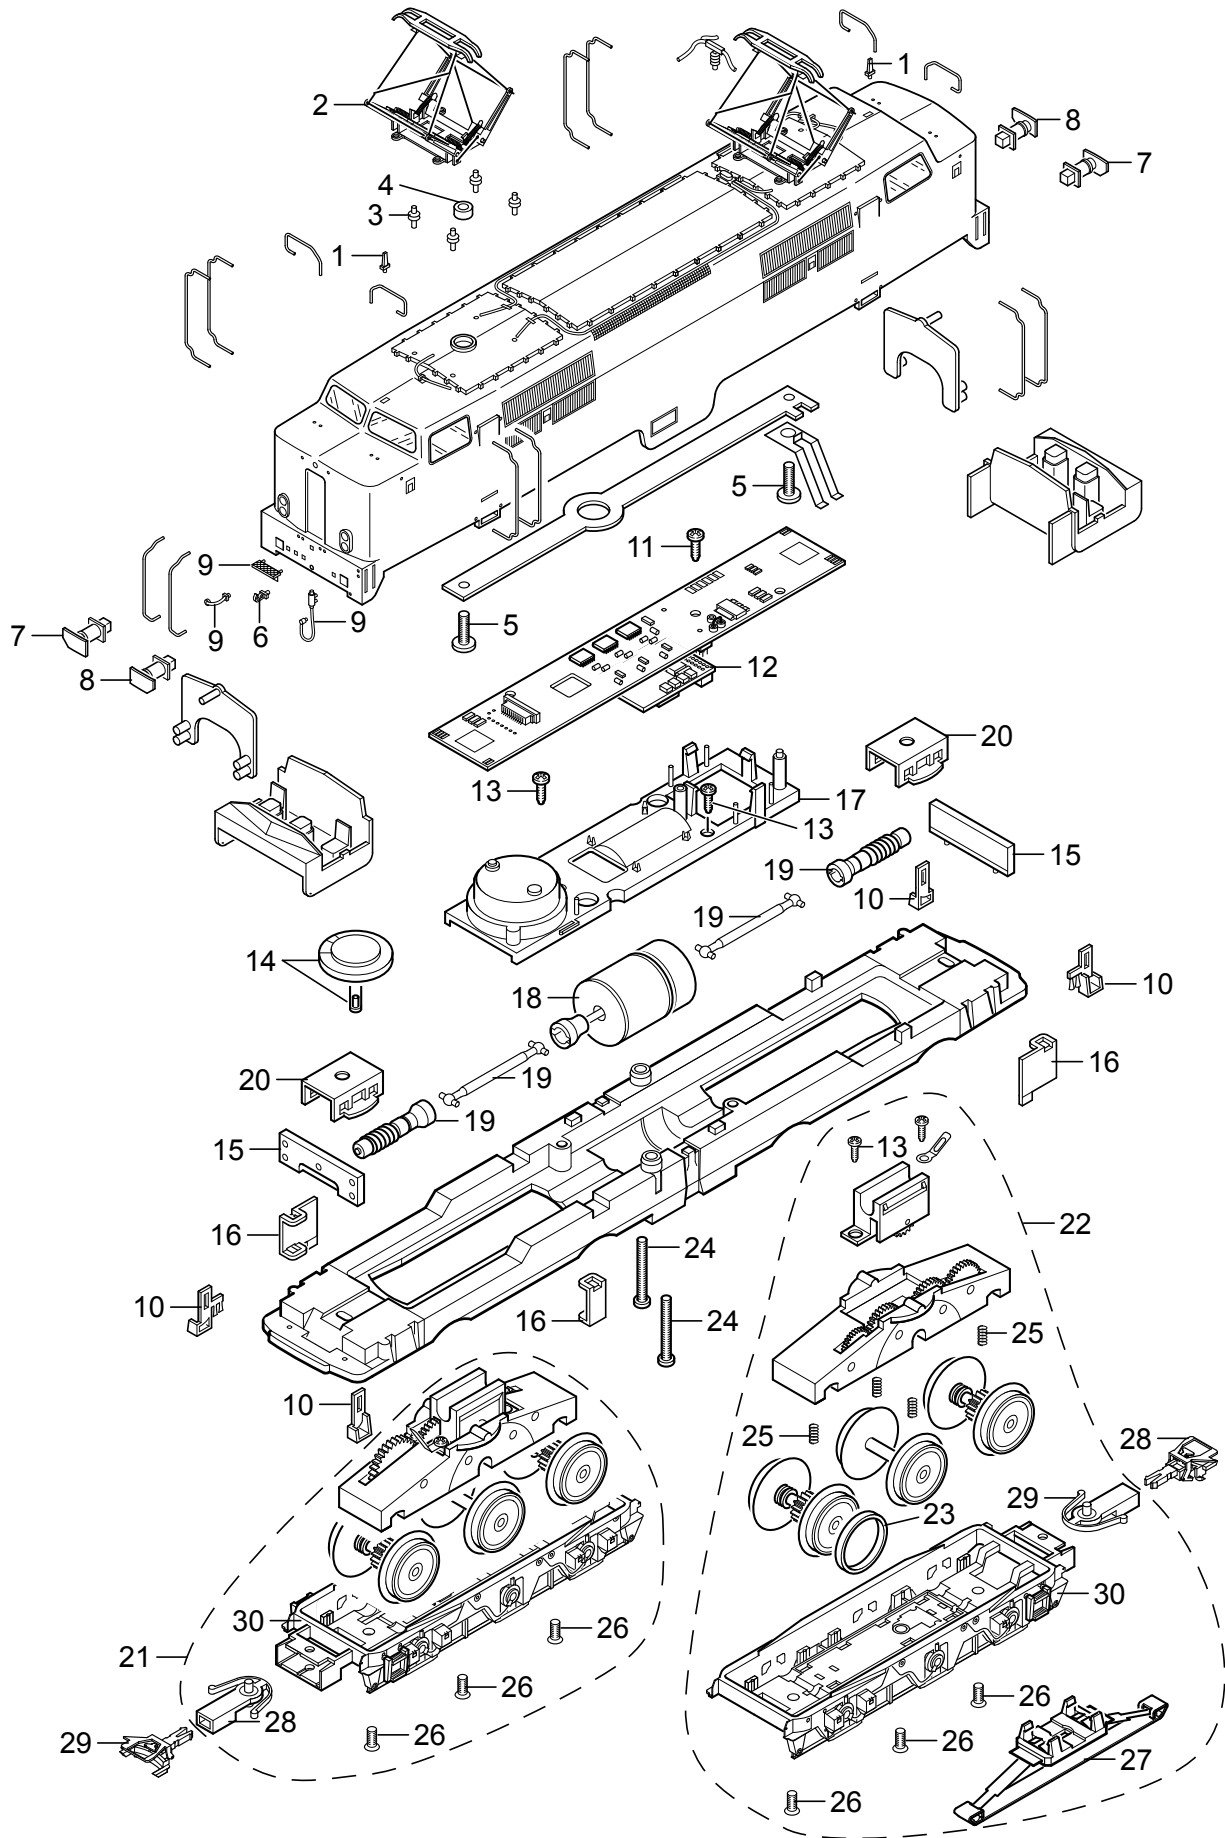

Einzelteile der Lokomotive 37126

Details der Darstellung können von dem Modell abweichen.

Einzelteile der Lokomotive 37126

Lfd. Nr.	Benennung	Bestell-Nr.
1	Antenne	E374 720
2	Stromabnehmer	E662 450
3	Isolator	E662 500
4	Abstandshülse	E277 970
5	Schraube	E750 200
6	Haken	E282 390
7	Puffer rechts	E229 949
8	Puffer links	E229 951
9	Schläuche, Tritt	E245 161
10	Trittstufen	E182 630
11	Schraube	E786 341
12	Decoder	243 272
13	Schraube	E786 750
14	Lautsprecher	E182 576
15	Beleuchtungseinheit	E245 683
16	Haltestücke	E192 539
17	Halteplatte	E104 431
18	Motor	E192 285
19	Wellen	E245 162
20	Halteklammer	E230 561
21	Treibgestell	E245 163
22	Treibgestell	E245 164
23	Haftreifen	7 154
24	Schraube	E786 430
25	Druckfeder	E765 690
26	Schraube	E786 790
27	Schleifer	E138 079
28	Kupplungsdeichsel	E216 694
29	Kurzkupplung	E701 630
30	Drehgestellrahmen	E245 165
	Bremsleitung	E12 5149 00