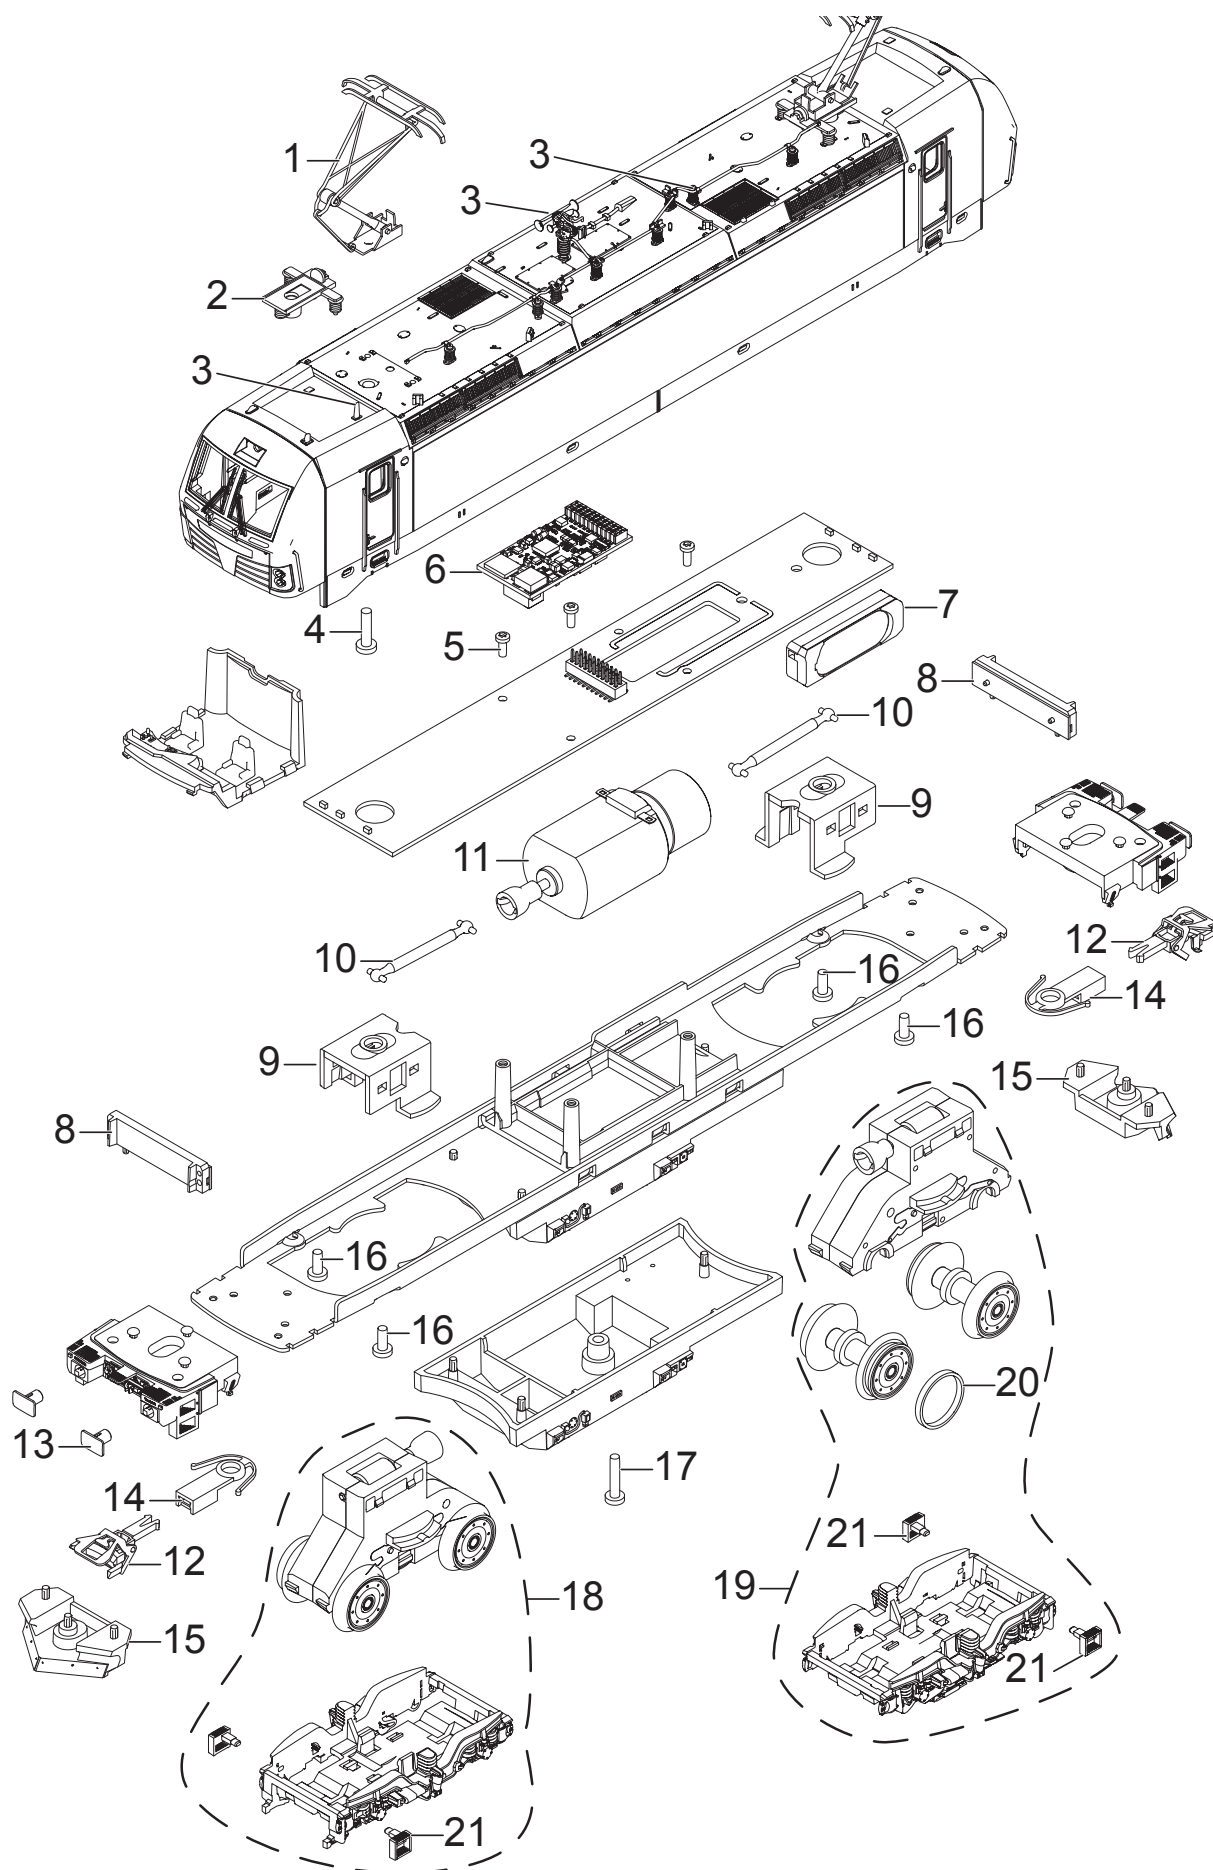

Einzelteile der Lokomotive 22283

TRIX H0

Details der Darstellung können von dem Modell abweichen.

Einzelteile der Lokomotive 22283

Lfd. Nr.	Benennung	Bestell-Nr.
1	Stromabnehmer	E116 071
2	Trägerisolation	E204 034
3	Dachaustrüstung	E292 024
4	Schraube	E142 373
5	Schraube	E786 341
6	Decoder	287 164
7	Lautsprecher	E250 212
8	Beleuchtung	E260 689
9	Halteklammer	E264 728
10	Kardanwelle	E301 807
11	Motor	E264 717
12	Kurzkupplung	E701 630
13	Puffer	E558 880
14	Kupplungsschacht	E408 947
15	Schienenräumer	E260 687
16	Schraube	E289 715
17	Schraube	E277 555
18	Treibgestell vorn	E263 037
19	Treibgestell hinten	E277 554
20	Haftreifen	7 153
21	Trittstufen	E272 803

Hinweis: Einige Teile werden nur ohne oder mit anderer Farbgebung angeboten.
Teile, die hier nicht aufgeführt sind, können nur im Rahmen einer Reparatur im Märklin-Reparatur-Service repariert werden.