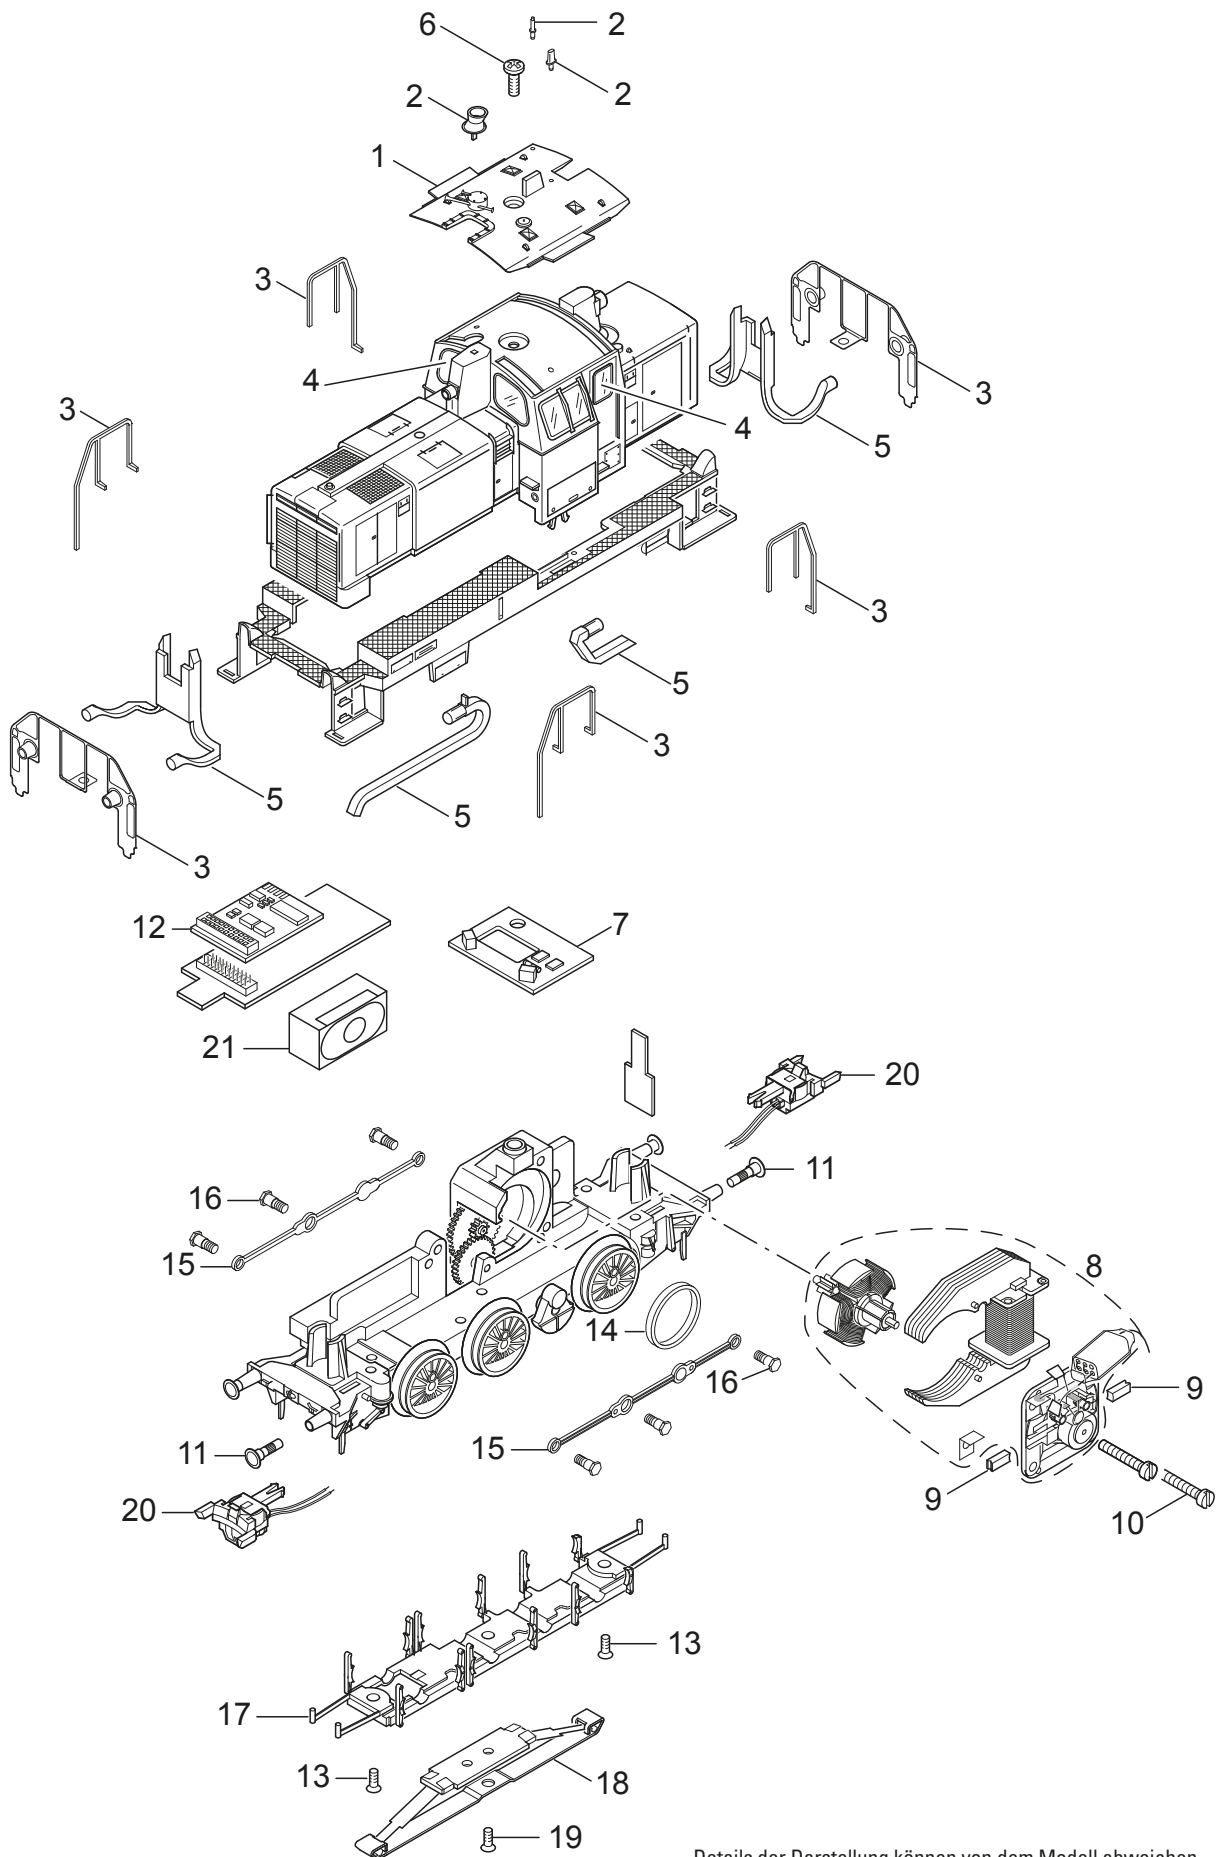

Einzelteile der Lokomotive 37601

Details der Darstellung können von dem Modell abweichen

Einzelteile der Lokomotive 37601

Lfd. Nr.	Benennung	Bestell-Nr.
1	Lokdach	E288 651
2	Steckteile Dach	E187 059
3	Geländer	E289 254
4	Fenster	E226 716
5	Lichtkörper	E187 060
6	Schraube	E756 000
7	Leiterplatte Beleuchtung	E188 376
8	Motor	E165 841
9	Graphitbürste	E601 460
10	Schraube	E785 140
11	Puffer	E761 710
12	Decoder	288 649
13	Schraube	E786 790
14	Haftreifen	7 153
15	Kuppelstange	E205 374
16	Zylinderansatzschraube	E499 840
17	Bremsattrappe	E192 753
18	Schleifer	7 185
19	Schraube	E756 090
20	Telexkupplung	E117 993
21	Lautsprecher	E175 162
	Kurzkupplungsdeichsel	E392 740