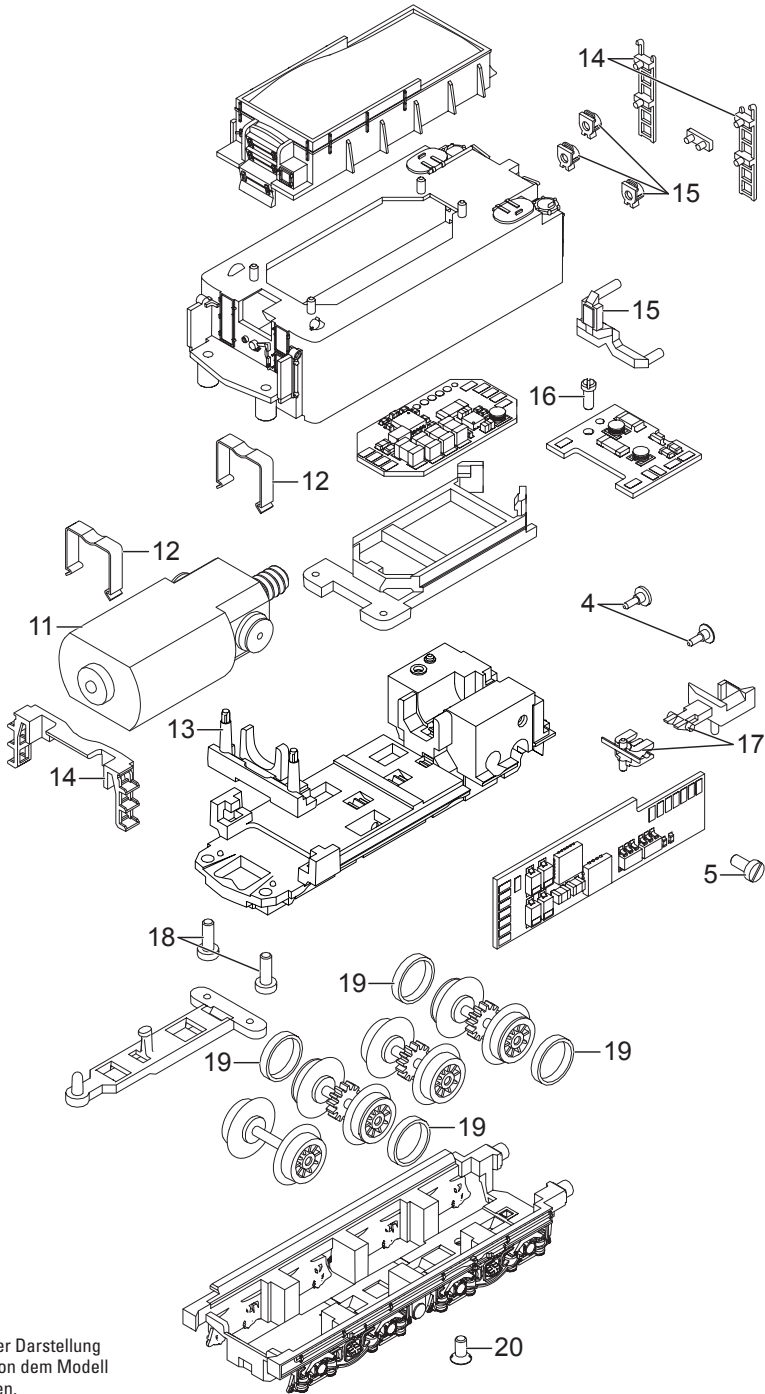

Details der Darstellung können von dem Modell abweichen.

16014

Details der Darstellung  
 können von dem Modell  
 abweichen.

1	Windleitbleche	E182 982
2	Lautsprecher	E286 382
3	Laternen	E265 002
4	Handstangen, Puffer	E191 170
5	Schraube	E19 8001 28
6	Gestänge links	E282 899
7	Gestänge rechts	E282 905
8	Drehgestell vorn	E282 911
9	Drehgestell	E282 917
10	Schraube	E19 8049 28
11	Motor	E257 634
12	Klammer	E13 1481 00
13	Abdeckung	E257 633
14	Treppe u. Leitern	E288 473
15	Lampen u. Lichtkörper	E265 003
16	Schraube	E19 7094 28
17	Kupplung	E198 503
18	Schraube	E19 8035 28
19	Haftreifen	E12 2273 00
20	Schraube	E19 8326 28
	Steckteile	E309 463
	Schutzrohr	E22 3567 00

Hinweis: Einige Teile werden nur ohne oder mit anderer Farbgebung angeboten.  
Teile, die hier nicht aufgeführt sind, können nur im Rahmen einer Reparatur im Märklin-Reparatur-Service repariert werden.