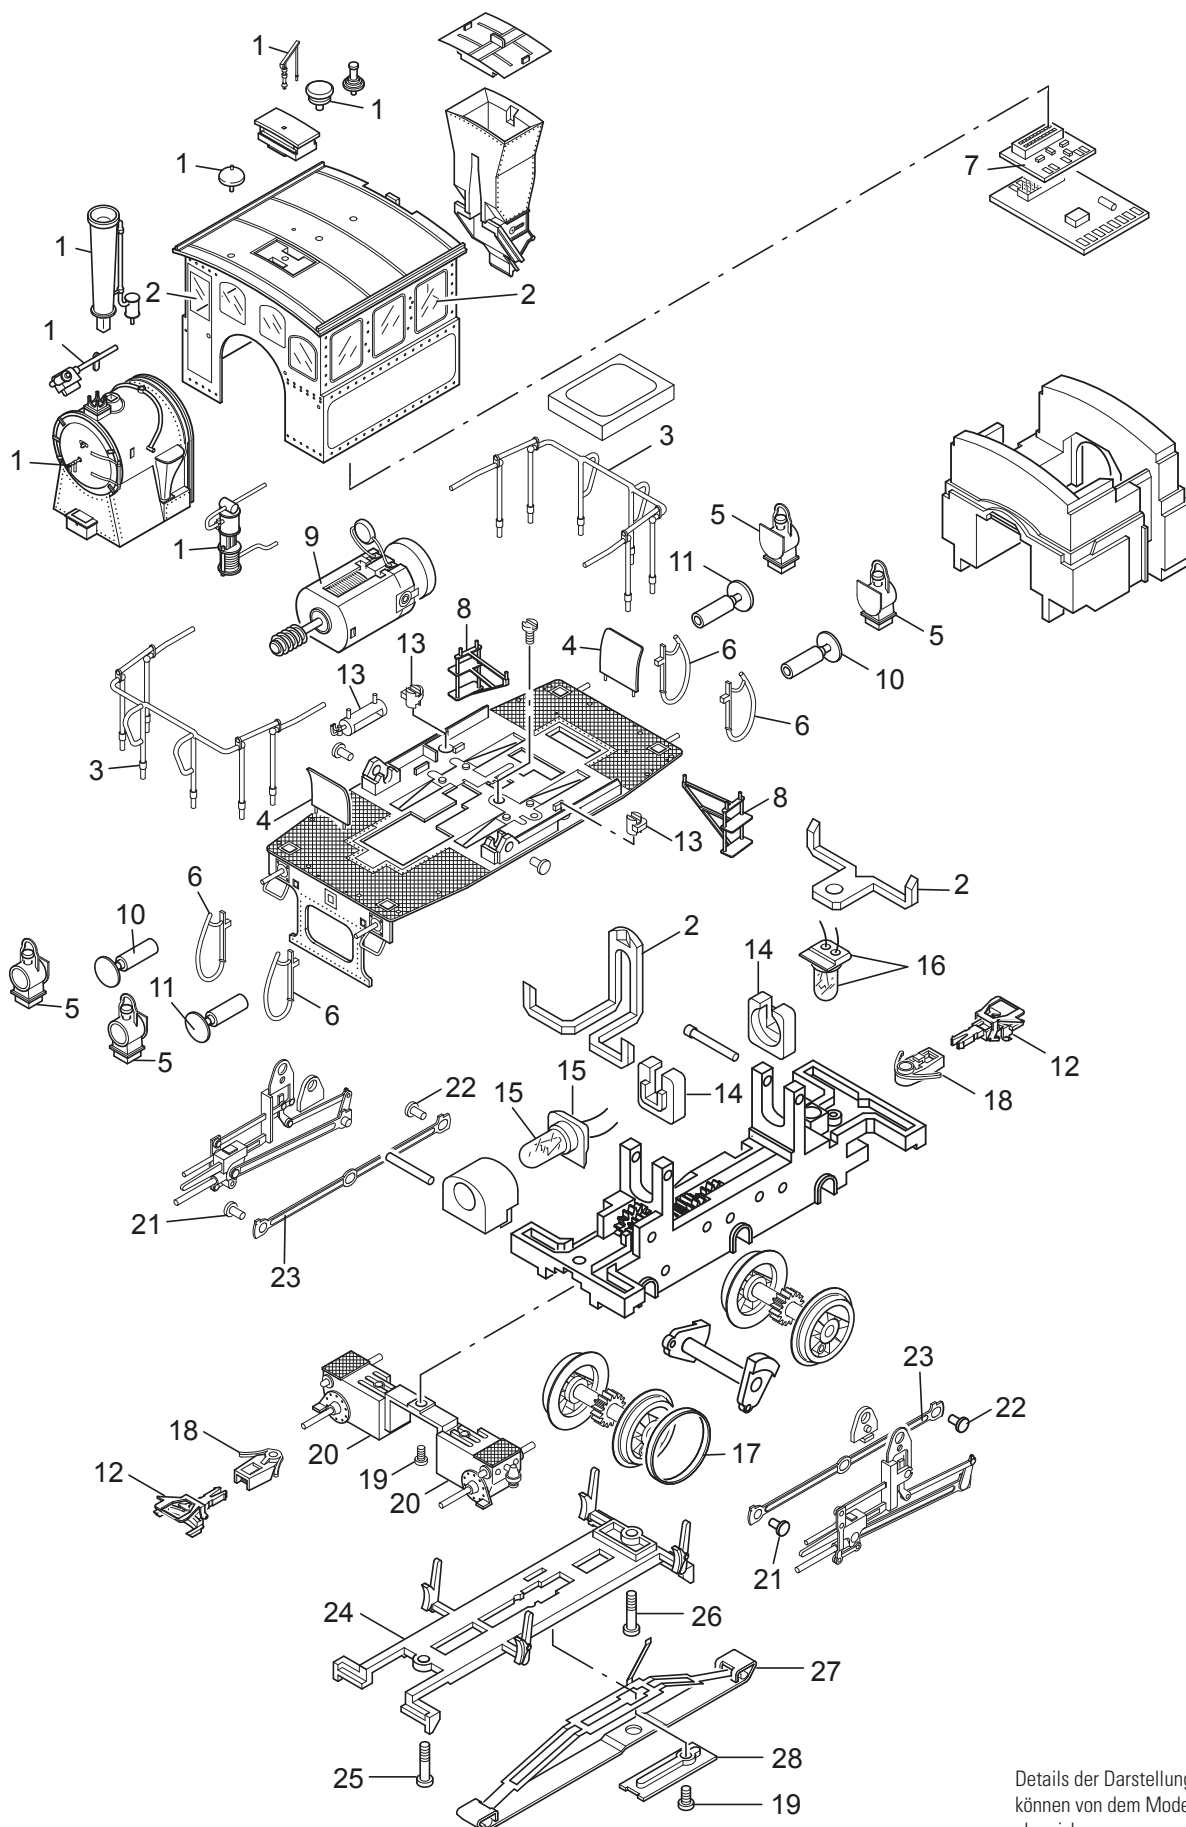

# Einzelteile der Lokomotiven 36867

Details der Darstellung können von dem Modell abweichen.

# Einzelteile der Lokomotiven 36867

Lfd. Nr.	Benennung	Bestell-Nr.
1	Kleinteile	E106 320
2	Glasteile	E106 321
3	Geländer	E176 583
4	Trittbretter	E245 799
5	Lampe 1	E12 5125 01
6	Bremsleitung	E12 5150 00
7	Decoder	337 359
8	Treppe	E12 7454 00
9	Motor	E248 972
10	Puffer rund	E14 0802 28
11	Puffer flach	E14 0803 28
12	Kurzkupplung	E701 630
13	Luftbehälter, Exzenter	E265 425
14	Aufnahme	E245 824
15	Glühlampe vorne	E34 2000 58
16	Glühlampe hinten	E34 2000 57
17	Haftreifen	7 154
18	Kupplungshalter	E12 5100 00
19	Schraube	E14 0810 08
20	Zylinder	E327 422
21	Kopfstift	E308 583
22	Kopfstift	E308 584
23	Kuppelstange	E327 424
24	Achshalter	E12 7452 00
25	Schraube	E14 0873 08
26	Schraube	E14 0809 08
27	Schleifer	E34 2000 13
28	Deckel	E12 7453 00
	Zugvorrichtung	E32 1229 10
	Lautsprecher	E290 765