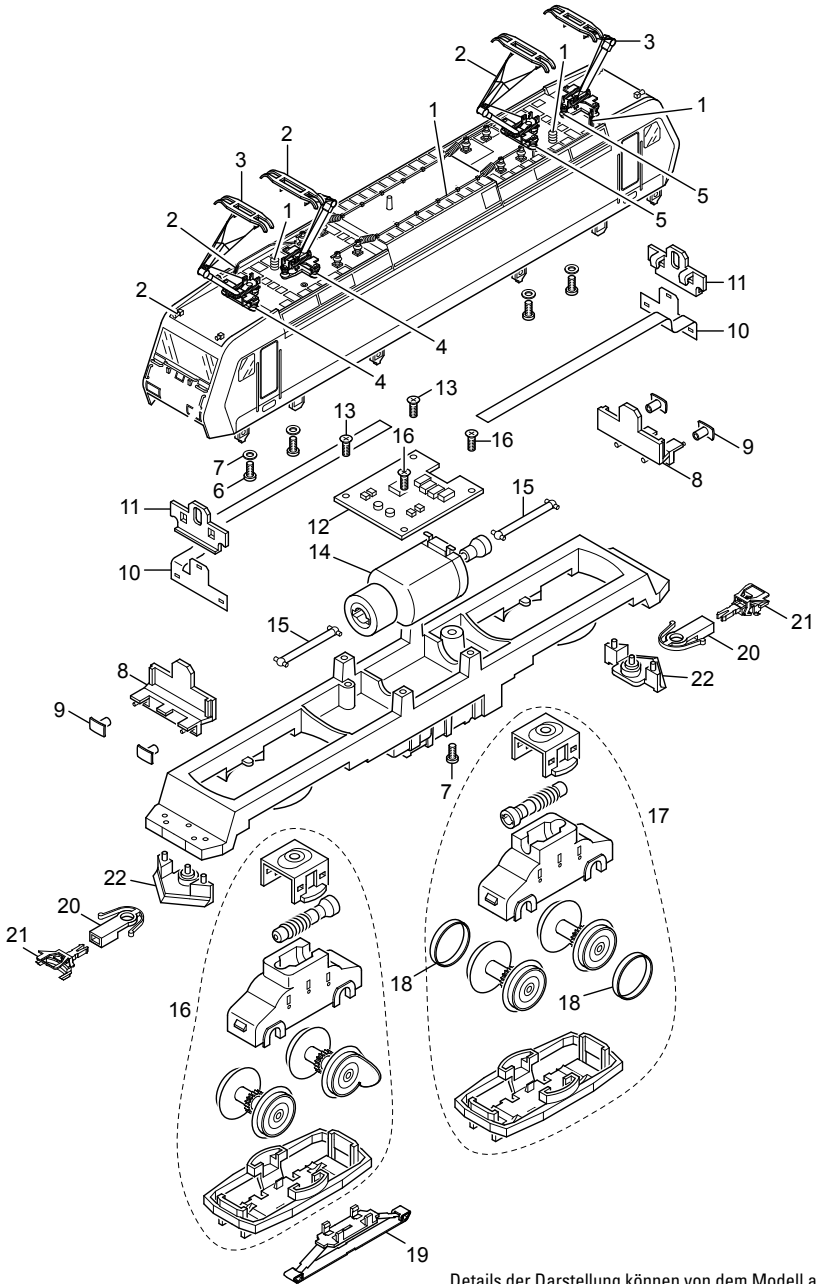

Einzelteile der Lokomotive 29478

märklin
HO

Details der Darstellung können von dem Modell abweichen.

Einzelteile der Lokomotive 29478

Lfd. Nr.	Benennung	Bestell-Nr.
1	Dach	E229 278
2	Einarm-Stromabnehmer	E610 677
3	Einarm-Stromabnehmer	—
4	Trägerisolation	E408 886
5	Zylinderschraube	E785 340
6	Linsenschraube	E785 070
7	Isolierscheibe	E408 938
8	Pufferbohle	E132 922
9	Puffer	E203 618
10	Beleuchtungseinheit	E610 762
11	Maske	E100 557
12	Decoder	E610 761
13	Linsenschraube	E786 750
14	Moto	E408 905
15	Kardanwelle	E408 929
16	Antriebseinheit vorne	E167 074
17	Antriebseinheit hinten	E167 075
18	Haftreifen	7 153
19	Schleifer	E206 370
20	Kupplungsschacht	408 947
21	Kupplung	E701 630
22	Schienenräumer	E408 932

Hinweis: Einige Teile werden nur ohne oder mit anderer Farbgebung angeboten.

Teile, die hier nicht aufgeführt sind, können nur im Rahmen einer Reparatur im Märklin-Reparatur-Service repariert werden.