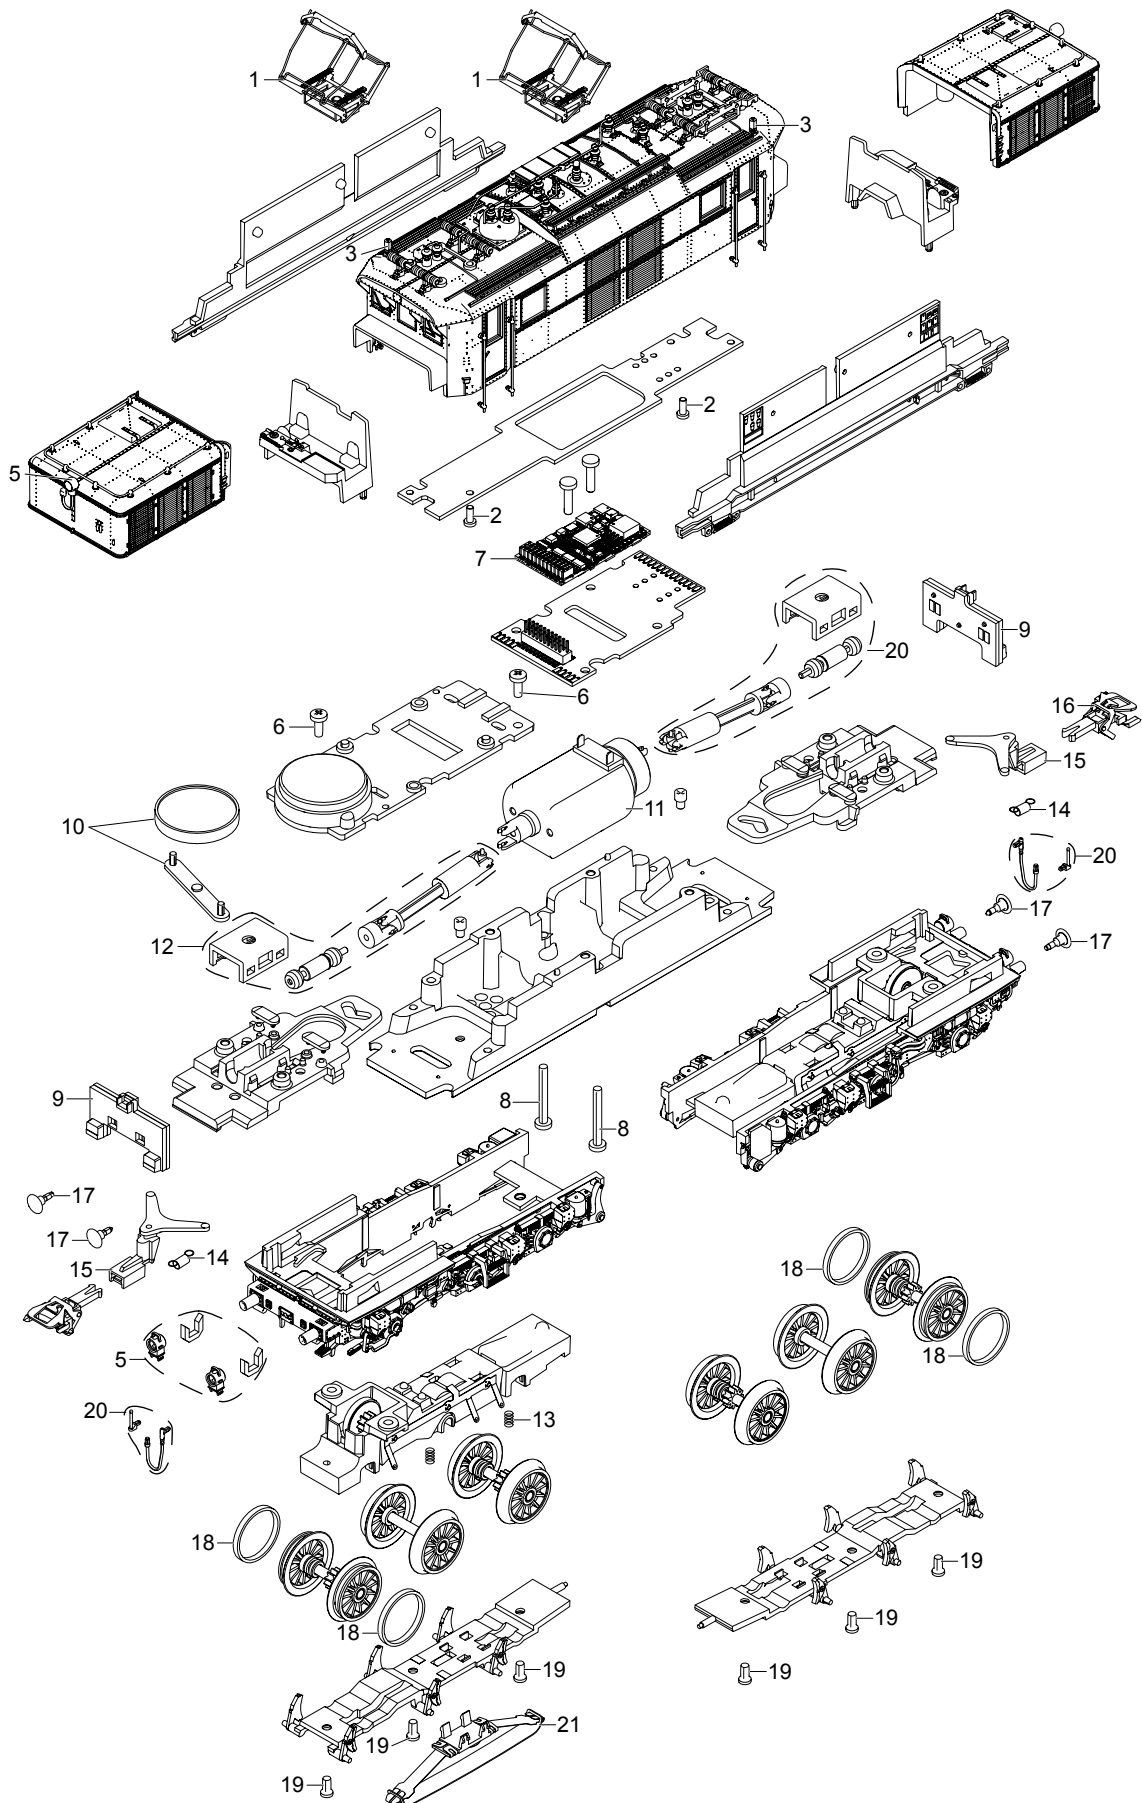

Einzelteile der Lokomotive 37870

Details der Darstellung können von dem Modell abweichen.

Einzelteile der Lokomotive 37870

Lfd. Nr.	Benennung	Bestell-Nr.
1	Stromabnehmer	E199 469
2	Schraube	E19 8052 28
3	Pfeife	E138 774
4	Griffstange	E198 685
5	Laternen	E235 291
6	Schraube	E786 750
7	Decoder	204 893
8	Schraube	E308 468
9	Beleuchtungsplatine	E190 961
10	Lautsprecher	E182 576
11	Motor	E193 078
12	Kardanwelle	E235 292
13	Druckfeder	E214 330
14	Zugfeder	E765 770
15	Kupplungsdeichsel	E193 044
16	Kurzkupplung	E701 630
17	Puffer rund	E144 353
	Puffer flach	E123 252
18	Haftreifen	E656 510
19	Schraube	E786 790
20	Steckteile Drehgestell	E235 308
21	Schleifer	E144 133
	Schraubenkupplung	E282 310
	Bremsleitung	E12 5149 00
	Haken	E282 390
	Schneeräumer	E235 311

Hinweis: Einige Teile werden nur ohne oder mit anderer Farbgebung angeboten.

Teile, die hier nicht aufgeführt sind, können nur im Rahmen einer Reparatur im Märklin Reparatur-Service repariert werden.