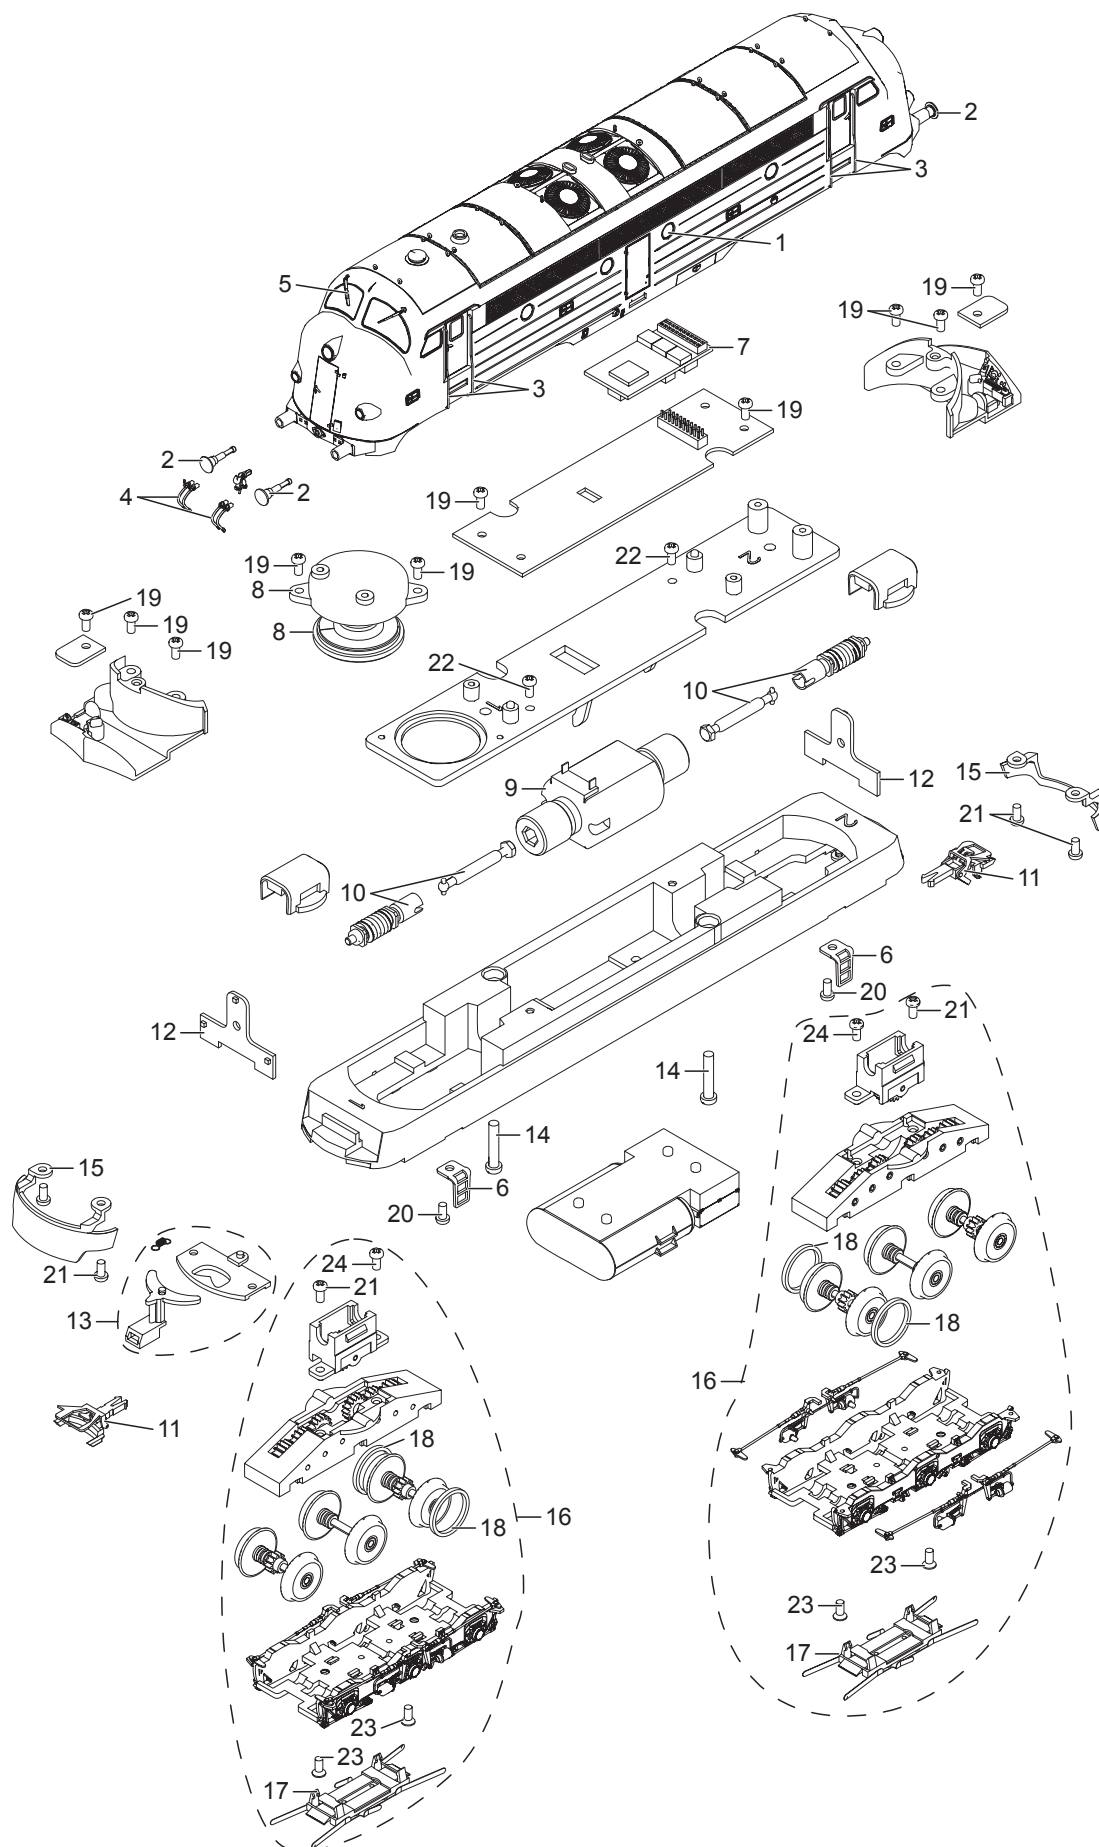

Einzelteile der Lokomotive 22672

TRIX H0

Details der Darstellung können von dem Modell abweichen.

Einzelteile der Lokomotive 22672

Lfd. Nr.	Benennung	Bestell-Nr.
1	Bullaage	E242 071
2	Puffer	E246 233
3	Griffstangen	E242 338
4	Haken, Bremsschlauch	E246 199
5	Scheibenwischer	E242 098
6	Tritt	E246 234
7	Decoder	245 858
8	Lautsprecher	E246 205
9	Motor	E242 924
10	Schneckenwelle, Kardanwelle	E246 215
11	Kurzkupplung	E701 630
12	Beleuchtung	E242 376
13	Kupplungsdeichsel	E246 216
14	Schraube	E244 715
15	Schürze	E245 586
16	Drehgestell	E245 857
17	Radschleifer	E244 706
18	Haftreifen	7 154
19	Schraube	E246 303
20	Schraube	E246 304
21	Schraube	E239 955
22	Schraube	E246 306
23	Schraube	E786 790
24	Schraube	E239 955

Hinweis: Einige Teile werden nur ohne oder mit anderer Farbgebung angeboten.

Teile, die hier nicht aufgeführt sind, können nur im Rahmen einer Reparatur im Märklin-Reparatur-Service repariert werden.