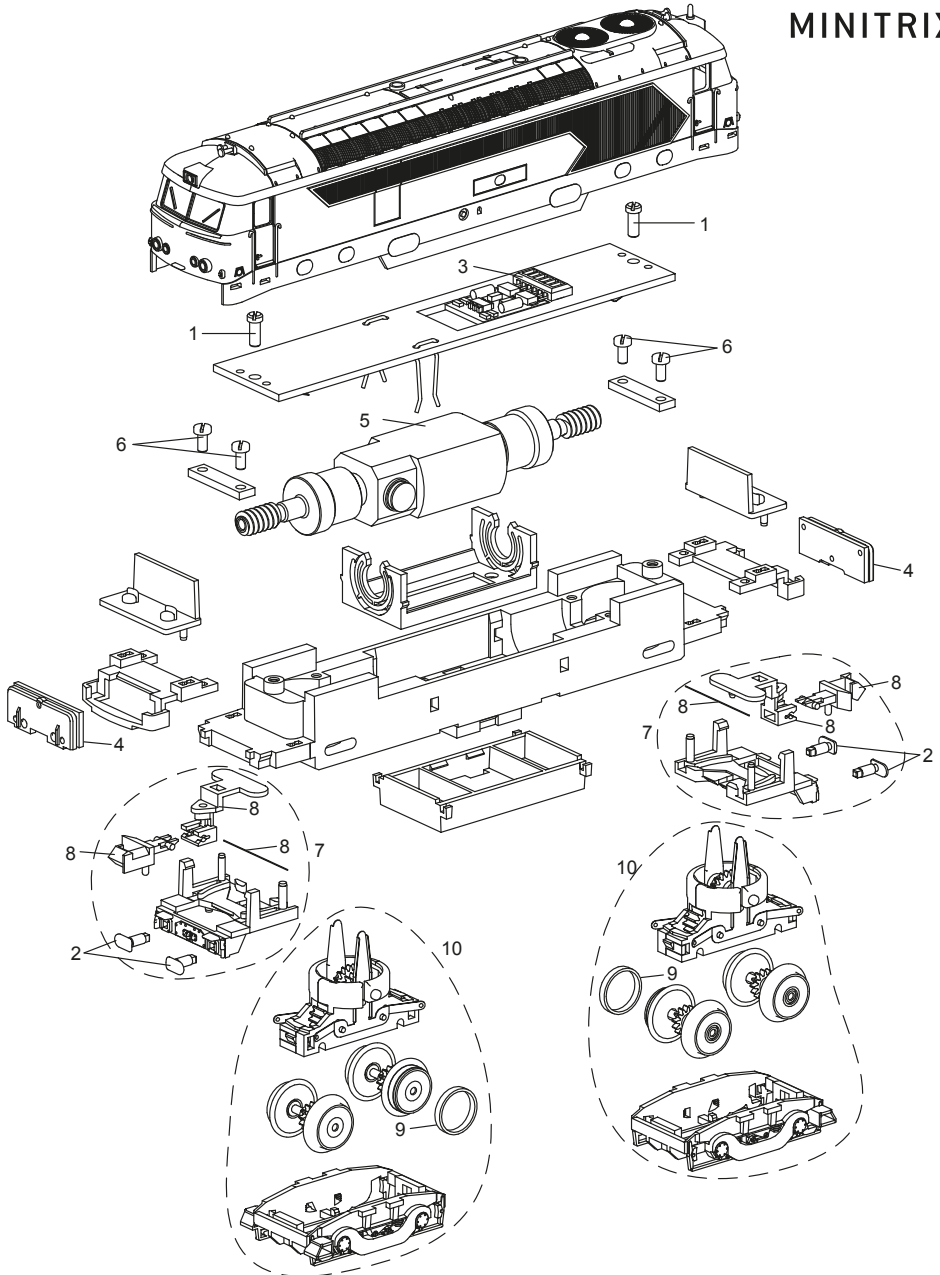

TRIX

MINITRIX

Details der Darstellung können von dem Modell abweichen

16701

1	Schraube	E19 7098 28
2	Puffer	E113 174
3	Schnittstellenstecker	E178 237
4	Beleuchtungseinheit	E163 377
5	Motor	E114 384
6	Schraube	—
7	Pufferbohle	E178 663
8	Kupplung	E199 570
9	Haftreifen	E12 2258 00
10	Drehgestell	E187 637
	Schienenräumer	E125 296

Hinweis: Einige Teile werden nur ohne oder mit anderer Farbgebung angeboten.
Teile, die hier nicht aufgeführt sind, können nur im Rahmen einer Reparatur im Märklin
Reparatur-Service repariert werden.