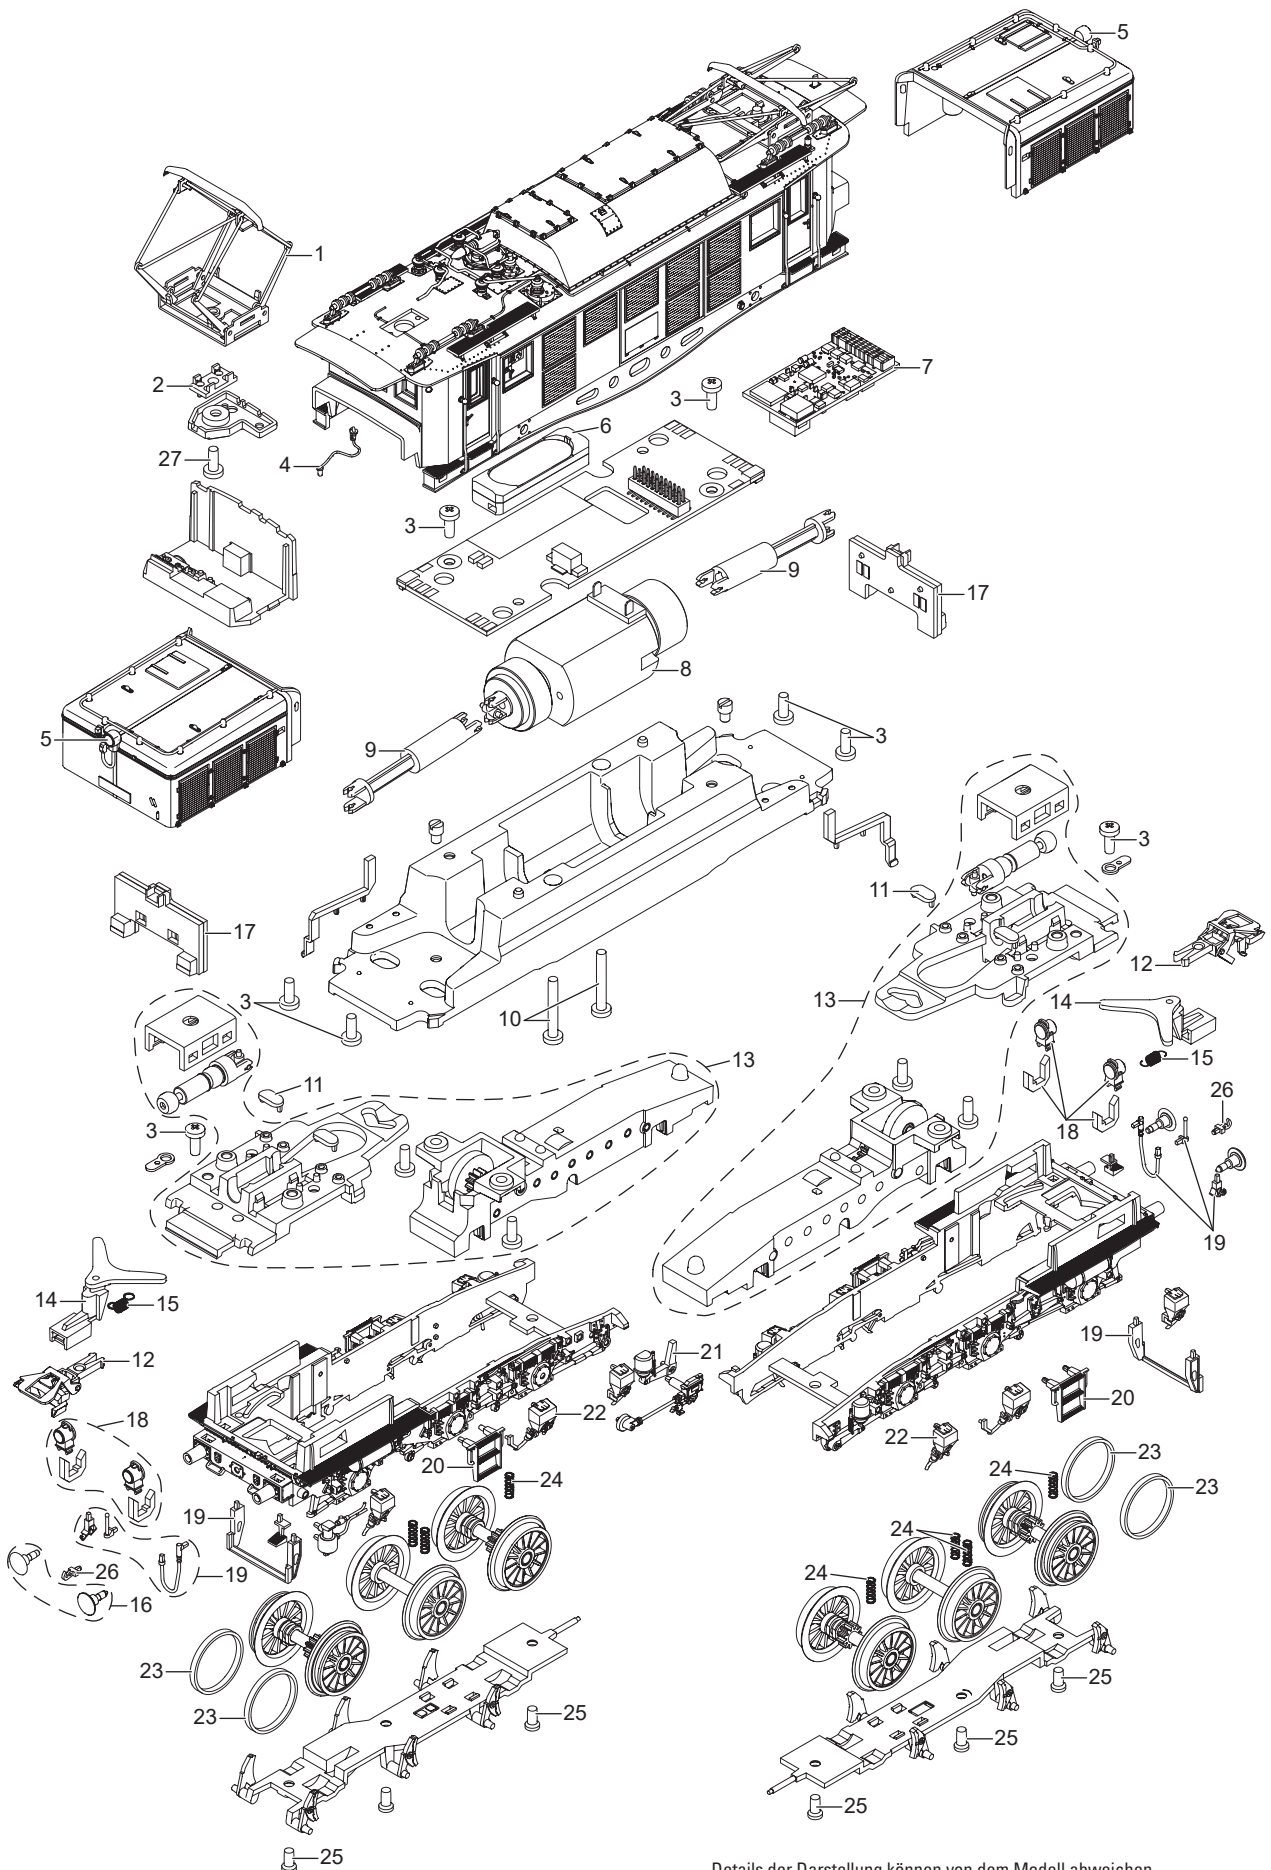

# Einzelteile der Lokomotive 25990

# TRIX H0

Details der Darstellung können von dem Modell abweichen.

# Einzelteile der Lokomotive 25990

Lfd. Nr.	Benennung	Bestell-Nr.
1	Stromabnehmer	E349 955
2	Isolierplatte	E255 050
3	Linsenkopfschraube	E786 750
4	Steckdose	E345 964
5	Laterne	E357 604
6	Lautsprecher	E234 556
7	Decoder	355 159
8	Motor	E193 078
9	Kardanhülse, Welle	E357 605
10	Linsenschraube	E786 430
11	Haltebügel	E208 192
12	Kurzkupplung	E701 630
13	Traggestell	E344 475
14	Kupplungsdeichsel	E193 044
15	Schaltchieberfeder	E213 730
16	Puffer rund	E144 353
	Puffer flach	E123 252
17	Beleuchtungsplatine	E190 961
18	Laterne, Lichtkörper	E357 606
19	Steckdose, Griffstange, Schlauch, Schienenräumer	E357 607
20	Indusi, Tritt, Aufstieg	E357 608
21	Zylinder, Pumpe, Kessel	E357 609
22	Sandkasten, Leitung	E357 611
23	Haftreifen	E656 510
24	Druckfeder	E309 965
25	Senkschraube	E786 790
26	Haken	E282 390
27	Schraube	E785 050
	Bremsleitung	E12 5149 00
	Schraubenkupplung	E282 310