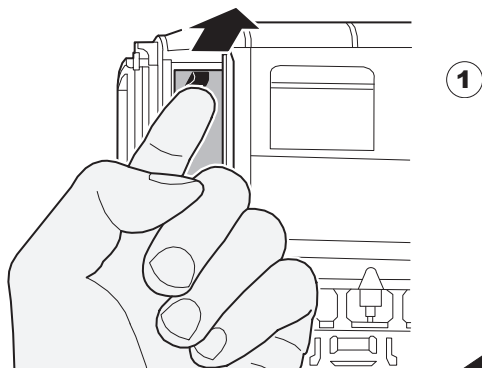

---

Modell des Speisewagens „Gourmino“

**30520**

 68 511

Einbauplatz für Decoder, z.B. Massoth  
Installation space for a decoder, e.g. Massoth  
Installation d'espace pour un décodeur, par exemple Massoth