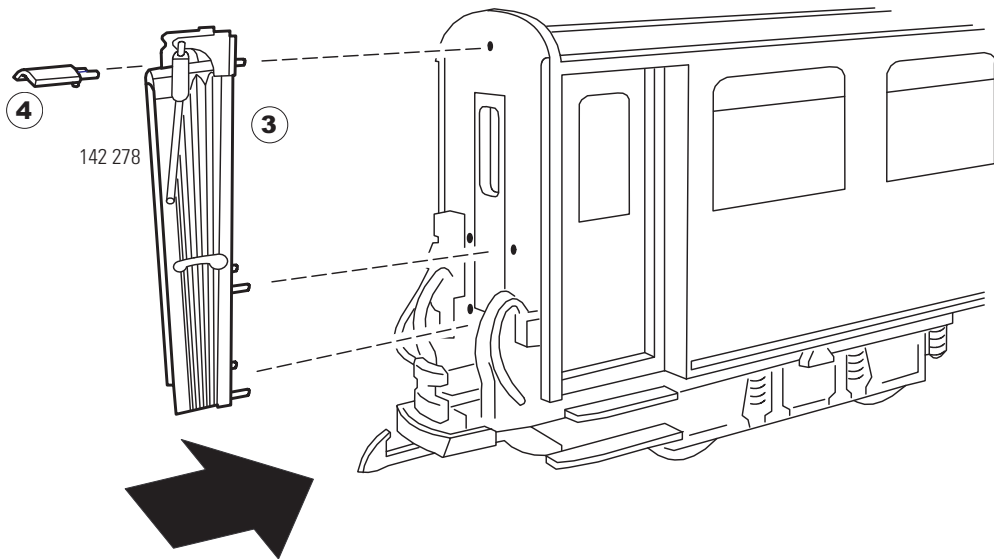

---

Modell des Speisewagens „Gourmino“

**30520**

 68 511

Einbauplatz für Decoder, z.B. Massoth  
Installation space for a decoder, e.g. Massoth  
Installation d'espace pour un décodeur, par exemple Massoth