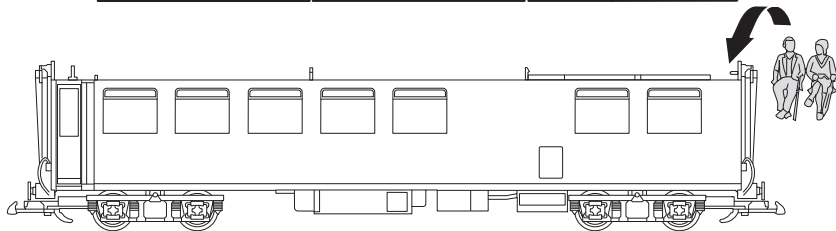

---

Modell des Speisewagens „Gourmino“

**30520**

 68 511

Einbauplatz für Decoder, z.B. Massoth  
Installation space for a decoder, e.g. Massoth  
Installation d'espace pour un décodeur, par exemple Massoth