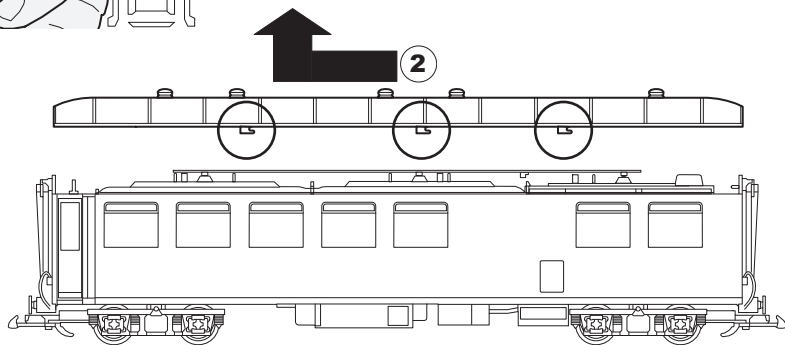

---

Modell des Speisewagens „Gourmino“

**30520**

 68 511

Einbauplatz für Decoder, z.B. Massoth  
Installation space for a decoder, e.g. Massoth  
Installation d'espace pour un décodeur, par exemple Massoth