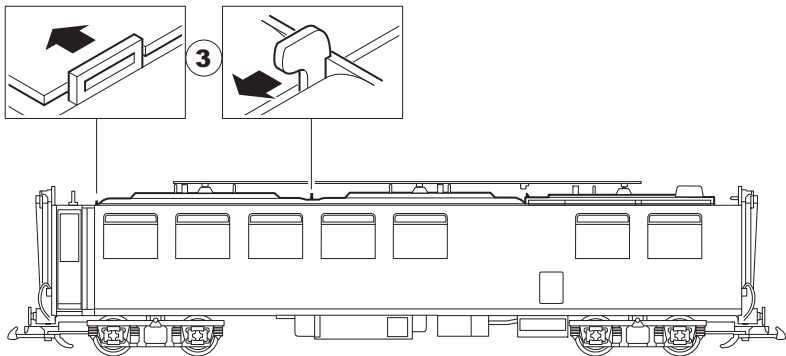

---

Modell des Speisewagens „Gourmino“

**30520**

 68 511

Einbauplatz für Decoder, z.B. Massoth  
Installation space for a decoder, e.g. Massoth  
Installation d'espace pour un décodeur, par exemple Massoth