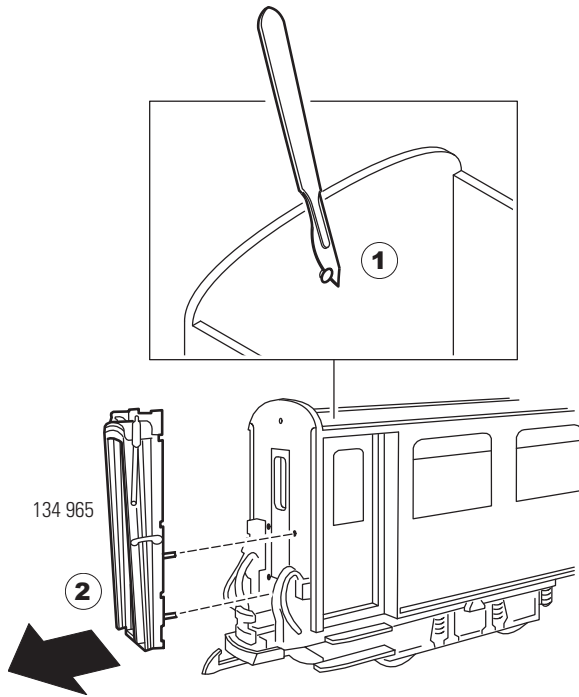

---

Modell des Speisewagens „Gourmino“

**30520**

 68 511

Einbauplatz für Decoder, z.B. Massoth  
Installation space for a decoder, e.g. Massoth  
Installation d'espace pour un décodeur, par exemple Massoth