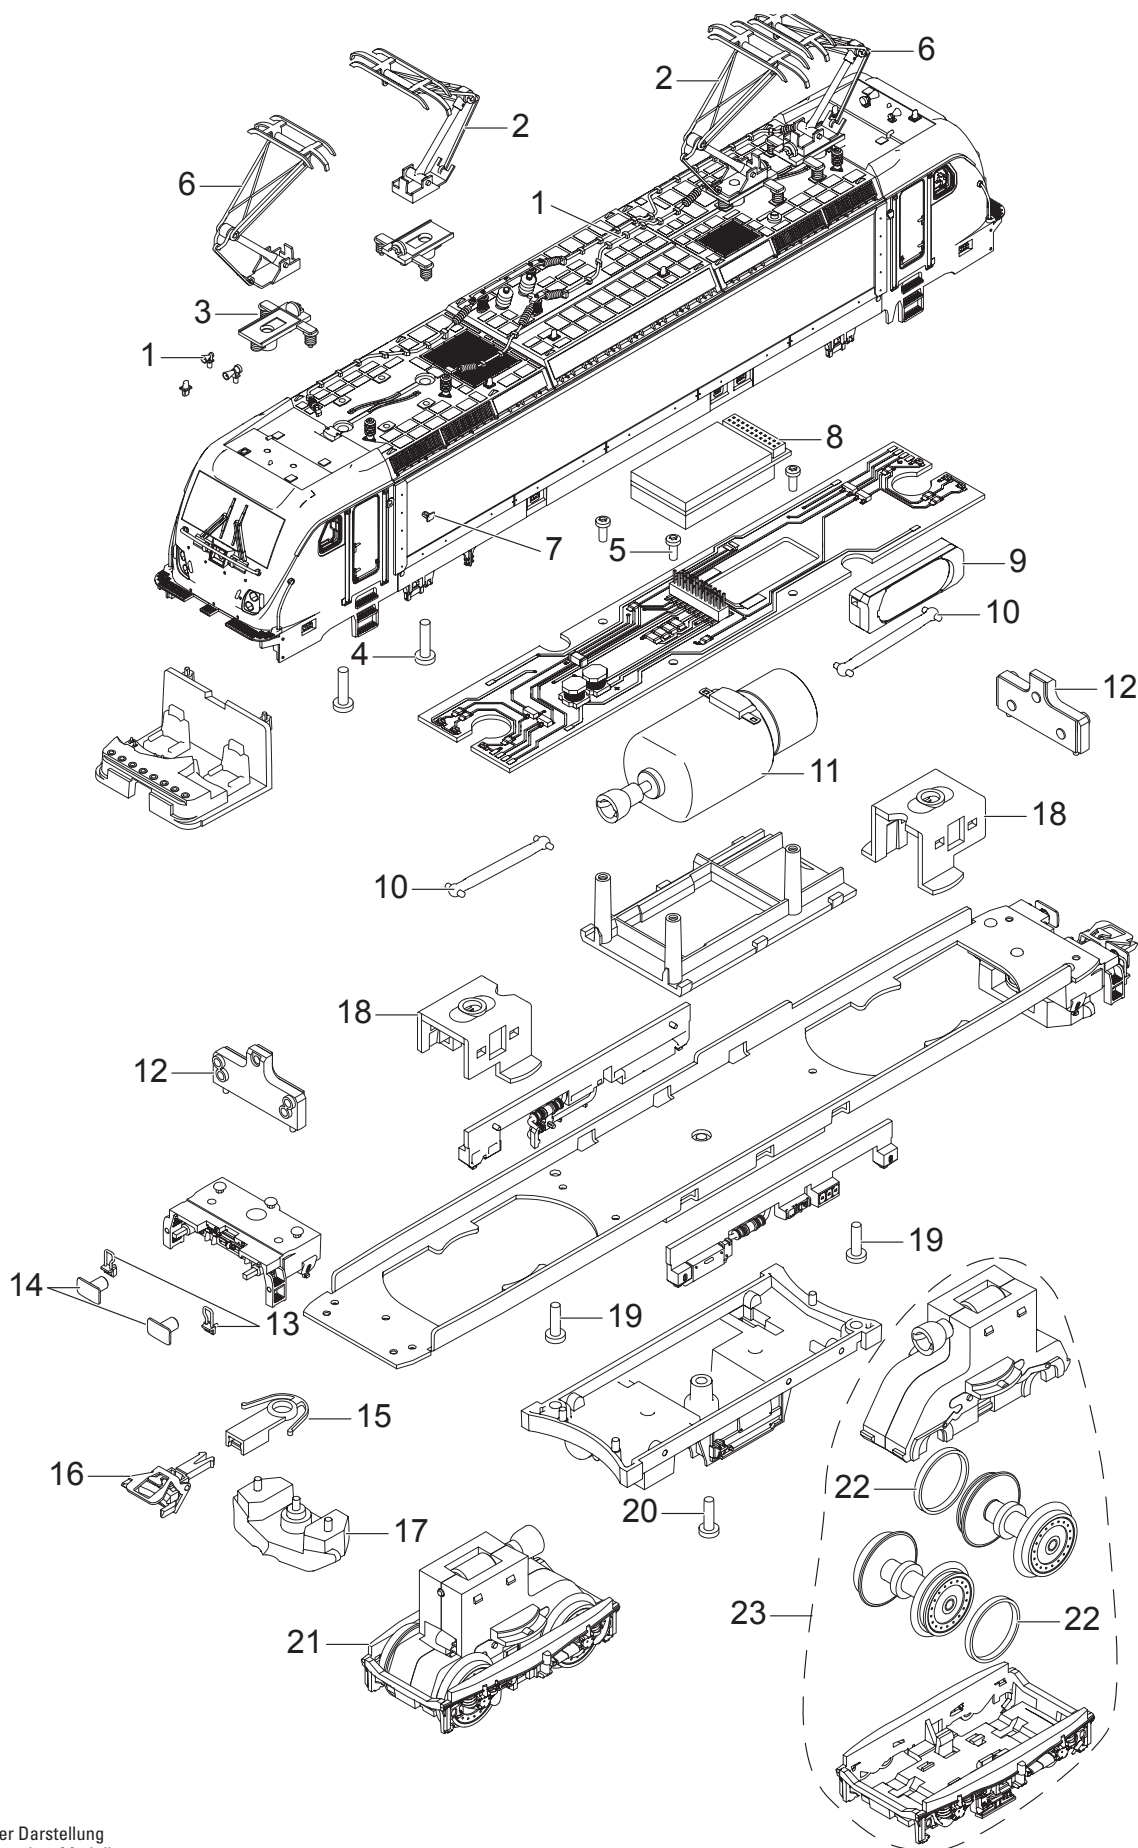

Einzelteile der Lokomotive 22279

TRIX
H0

Details der Darstellung
können von dem Modell
abweichen.

Einzelteile der Lokomotive 22279

Lfd. Nr.	Benennung	Bestell-Nr.
1	Steckteile Dach	E281 865
2	Einarm-Stromabnehmer	E610 677
3	Trägerisolation	E204 034
4	Schraube	E142 373
5	Schraube	E786 341
6	Einarm-Stromabnehmer	E610 678
7	Kamera, Leitungen, Auspuff	E281 867
8	Decoder	271 087
9	Lautsprecher	E250 212
10	Kardanwelle	E216 777
11	Motor	E271 373
12	Beleuchtungseinheit	E266 997
13	Handgriffe	E281 866
14	Puffer	E558 880
15	Kupplungsschacht	E408 947
16	Kurzkupplung	E701 630
17	Schienenräumer	E269 494
18	Halteklammer	E264 728
19	Schraube	E756 290
20	Schraube	E277 555
21	Treibgestell vorn	E269 814
22	Haftreifen	7 153
23	Treibgestell hinten	E292 419

Hinweis: Einige Teile werden nur ohne oder mit anderer Farbgebung angeboten.

Teile, die hier nicht aufgeführt sind, können nur im Rahmen einer Reparatur im Märklin-Reparatur-Service repariert werden.