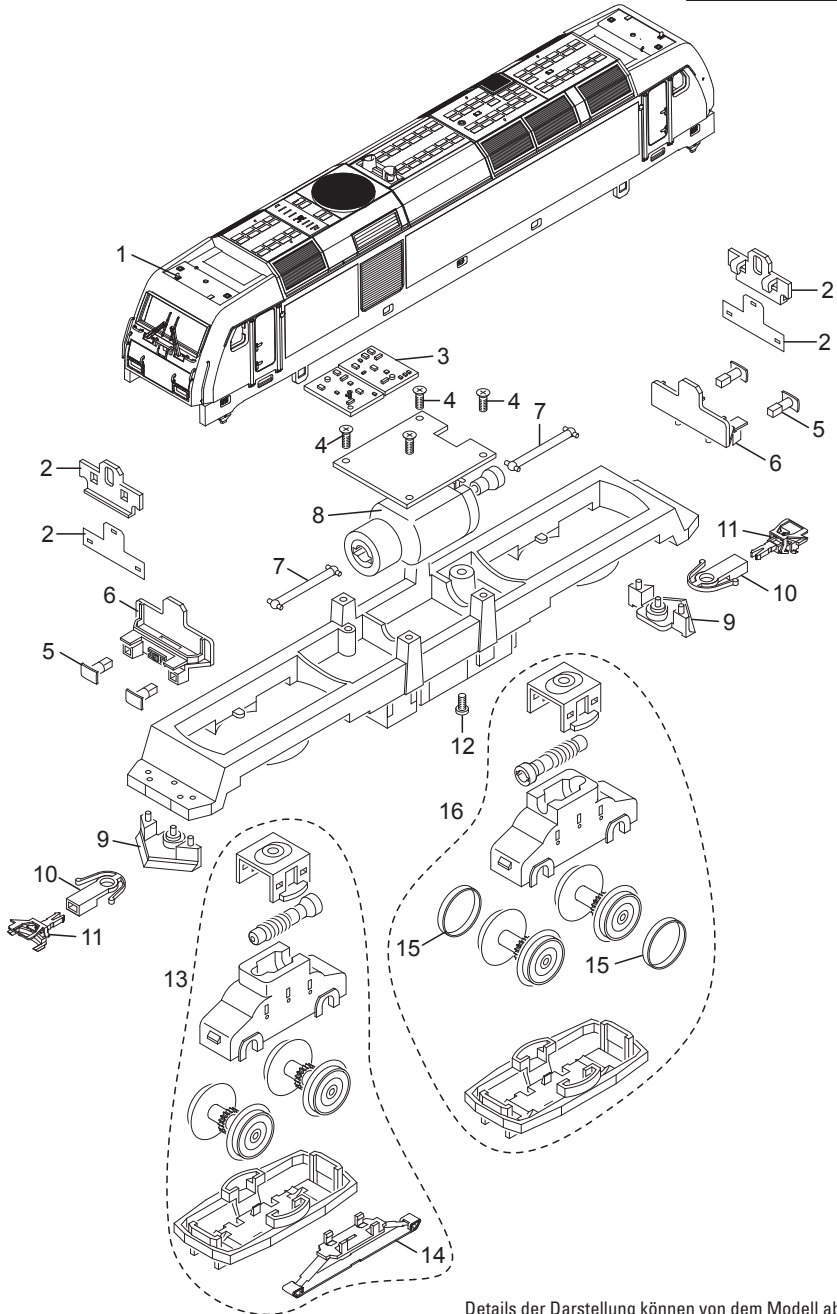

Einzelteile der Lokomotive 36655

märklin
HO

Details der Darstellung können von dem Modell abweichen.

Einzelteile der Lokomotive 36655

Lfd. Nr.	Benennung	Bestell-Nr.
1	Antenne, Signalhörner	E249 014
2	Leiterplatte Beleuchtung	E270 841
3	Decoder	288 505
4	Schraube	E786 750
5	Puffer	E203 618
6	Pufferbohle	E132 922
7	Kardanwelle	E408 929
8	Motor	E408 905
9	Schienenräumer	E408 932
10	Kupplungsschacht	E408 947
11	Kurzkupplung	E701 630
12	Schraube	E785 070
13	Antriebseinh.vorn	E167 074
14	Schleifer	E206 370
15	Haftreifen	7 153
16	Antriebseinh.hinten Lautsprecher	E167 075 E182 576