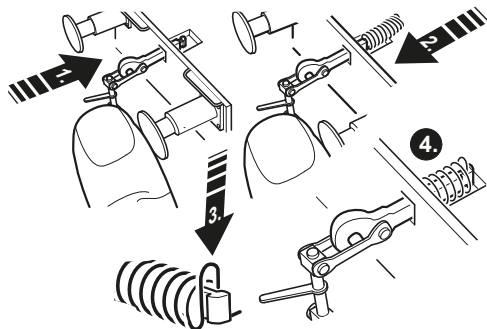

## 58393

Beipack (Schraubenkupplung, Bremsschlauch)	E261 356
Radsatz	E264 246
Lagerblech	E481 480
Puffer	E167 225
Klauenkupplung	E160 632
Rangiertritt	E481 680
Hängeeisen	E176 320
Schraube 2,5 x 8,0	E583 110
Schluss Scheibenhalter	E583 280
Bremskurbel	E596 380
Schraube 3,0 x 9,5	E124 197