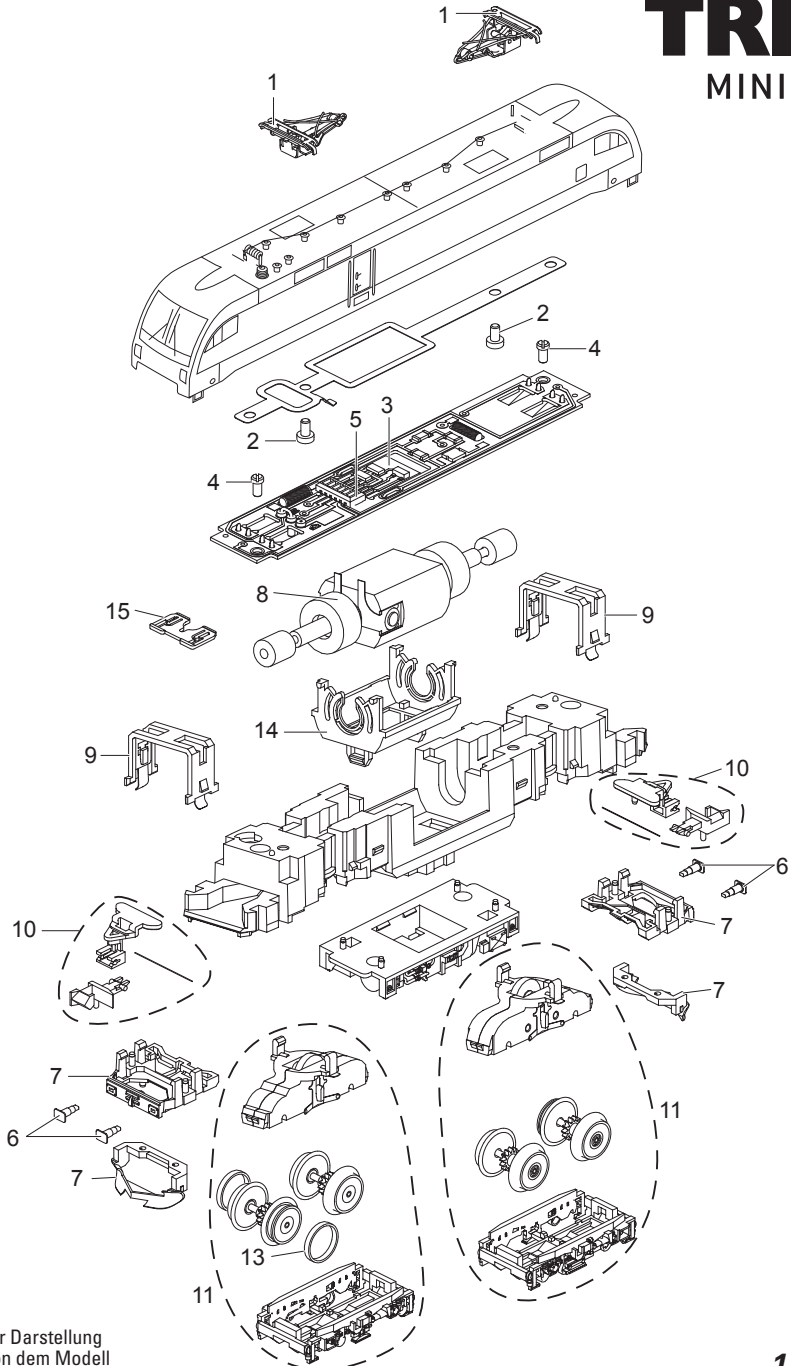

TRIX

MINITRIX

Details der Darstellung
können von dem Modell
abweichen.

16956

1	Stromabnehmer	E119 137
	Stromabnehmer	E262 461
2	Schraube	E19 8004 28
3	Leiterplatte	E187 187
4	Schraube	E19 8053 28
5	Schnittstellenstecker 14 pol.	E178 237
6	Puffer	E22 3369 00
7	Pufferbohle, Schienenräumer	E184 913
8	Motor	E31 2647 07
9	Klammer	E31 2646 10
10	Zubehör-Set Kupplung	E184 904
11	Drehgestell ohne Haftreifen	E304 188
12	Drehgestell mit Haftreifen	E304 186
13	Haftreifen	E12 2258 00
14	Motorlager	E22 0118 00
15	Beleuchtungseinheit	E188 554