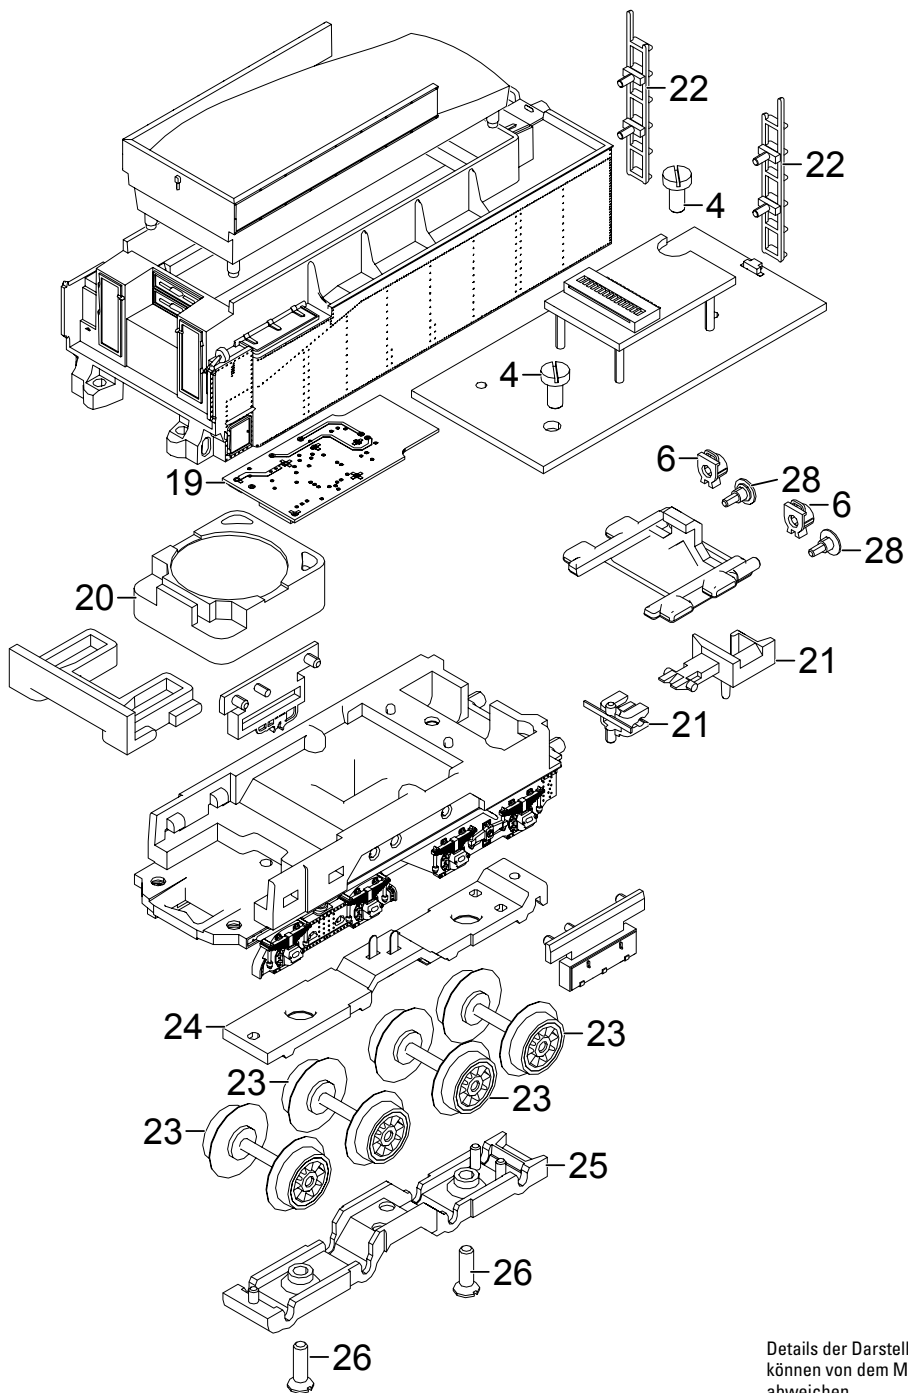

Details der Darstellung können von dem Modell abweichen.

Details der Darstellung
 können von dem Modell
 abweichen.

| | | |
|----|--------------------------|-------------|
| 1 | Motor | E305 529 |
| 2 | Motorlager, Mitnehmer | E198 476 |
| 3 | Schraube | E19 7099 28 |
| 4 | Schraube | E19 8001 28 |
| 5 | Puffer | E185 244 |
| 6 | Laternen, Griffe | E198 502 |
| 7 | Steuerung links | E305 581 |
| 8 | Steuerung rechts | E305 579 |
| 9 | Hafring | E12 0878 00 |
| 10 | Nachlaufdrehgestell | E198 479 |
| 11 | Andruckfeder | E305 443 |
| 12 | Achshalter | E305 504 |
| 13 | Schraube | E19 7098 28 |
| 14 | Schraube | E19 7097 28 |
| 15 | Schraube | E19 8326 28 |
| 16 | Leiterplatte Beleuchtung | E187 027 |
| 17 | Aufstiege | E198 482 |
| 18 | Kupplungsdeichsel | E307 434 |
| 19 | Schnittstellenstecker | E178 237 |
| 20 | Lautsprecher | — |
| 21 | Kupplung | E198 503 |
| 22 | Steckteile Tender | E198 485 |
| 23 | Radsatz | E31 2036 21 |
| 24 | Schleiferhalter | E305 587 |
| 25 | Achshalter | E305 569 |
| 26 | Schraube | E305 525 |
| 27 | Vorlaufdrehgestell | E198 486 |
| 28 | Puffer | E14 0837 28 |

Hinweis: Einige Teile werden nur ohne oder mit anderer Farbgebung angeboten.
Teile, die hier nicht aufgeführt sind, können nur im Rahmen einer Reparatur im Märklin-Reparatur-Service repariert werden.