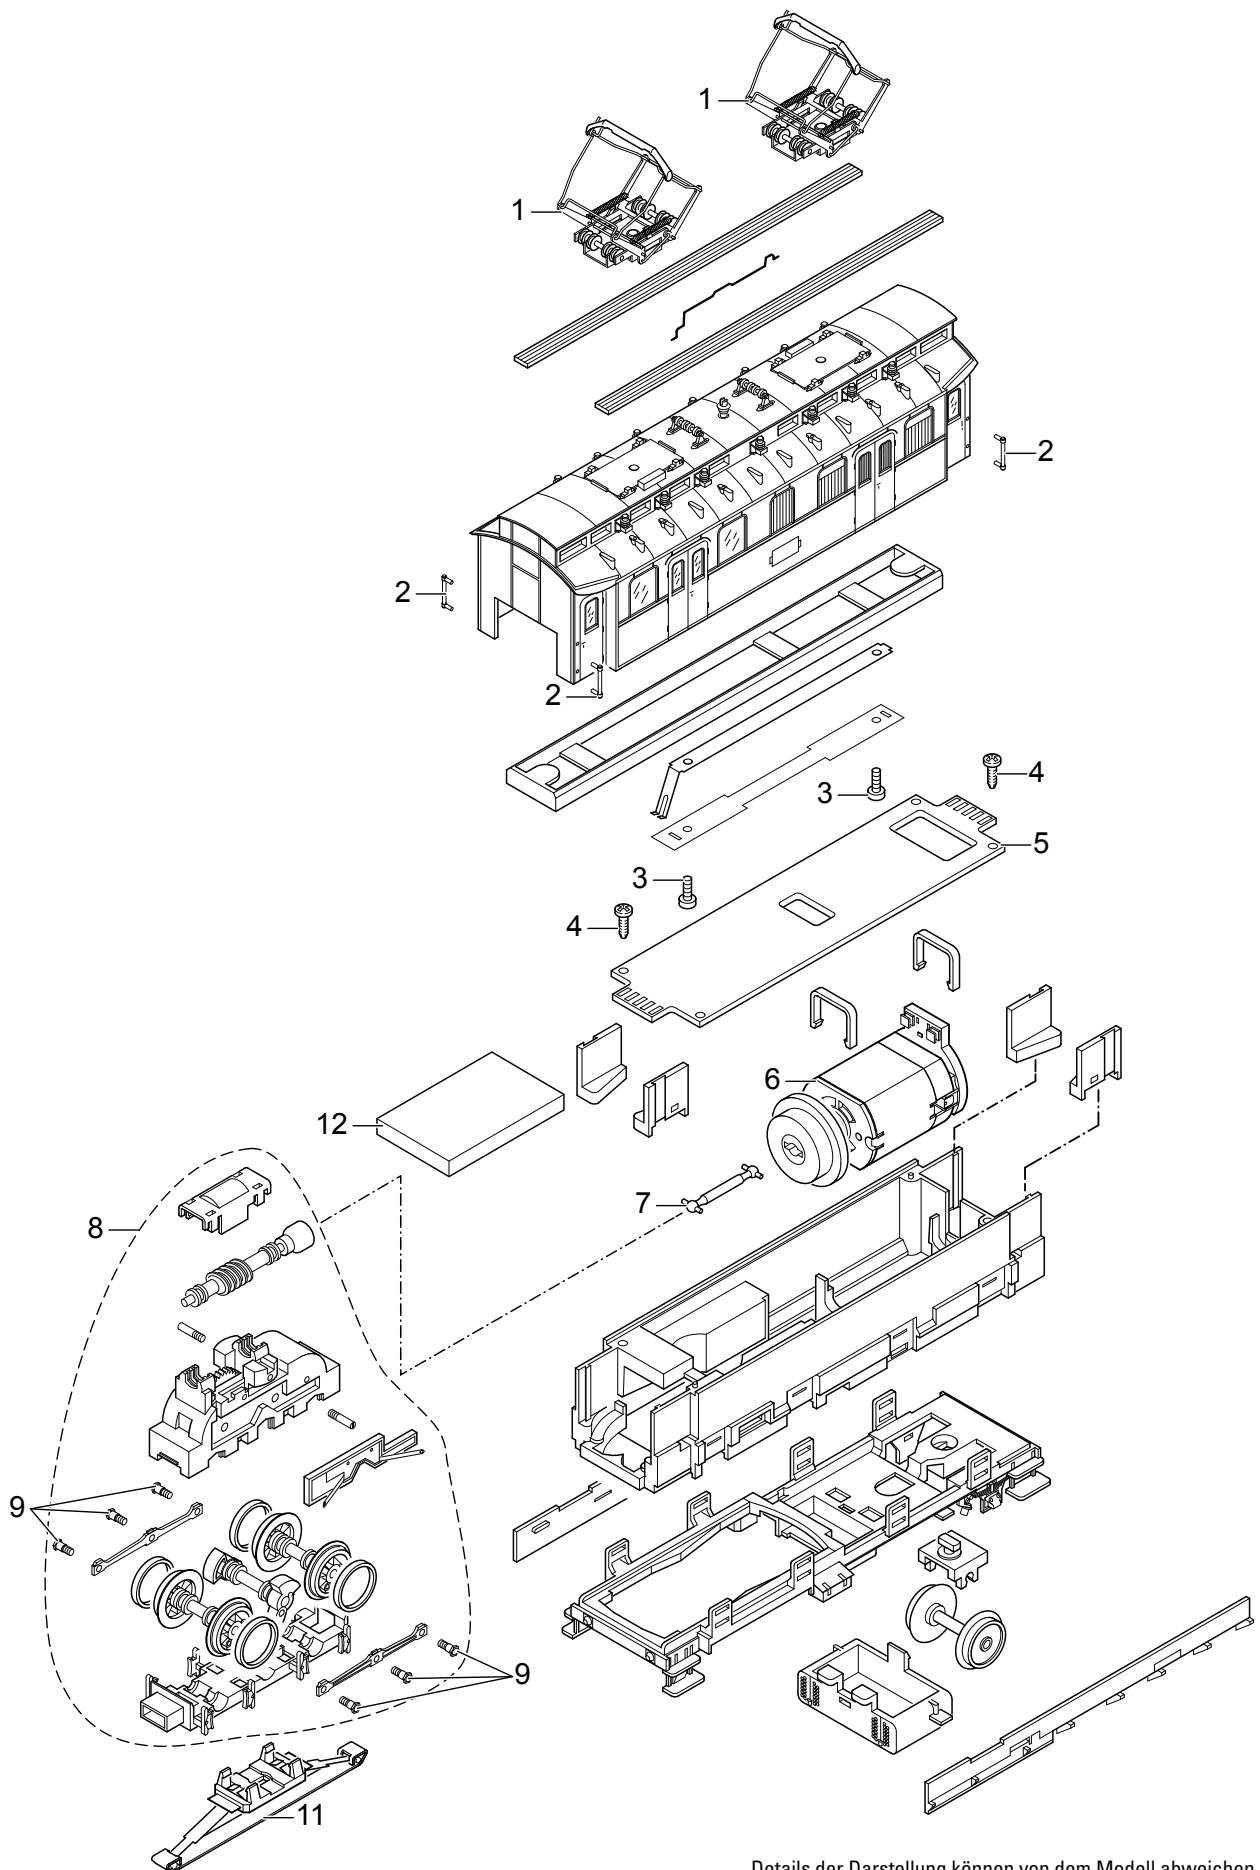

Einzelteile der Lokomotive 37287

Details der Darstellung können von dem Modell abweichen.

Einzelteile der Lokomotive 37287

Details der Darstellung können von dem Modell abweichen.

Einzelteile der Lokomotive 37287

Lfd. Nr.	Benennung	Bestell-Nr.
1	Scherenstromabnehmer	E242 032
2	Handstangen	E245 794
3	Schraube	E785 030
4	Schraube	E786 750
5	Decoder	242 023
6	Motor	E239 658
7	Kardanwelle	E311 236
8	Antrieb kpl.	E311 463
9	Sechskantansatzschraube	E201 810
10	Haftreifen	7 154
11	Schleifer	E206 370
12	Lautsprecher	E234 556
13	Dachsteckteile	E312 777
14	Lampenhalter, Treppen	E245 798
15	Beleuchtungseinheit	E311 505
16	Lampensockel	E11 0820 03
17	Halter	E11 0819 03
18	Abdeckung, Verbindungsdeichsel	E245 806
19	Puffer	E245 808
20	Kupplungshalter	E12 4759 00
21	Schraube	E14 0760 08
	Schraubenkupplung	E313 790
	Bremsleitungen	E12 5149 00