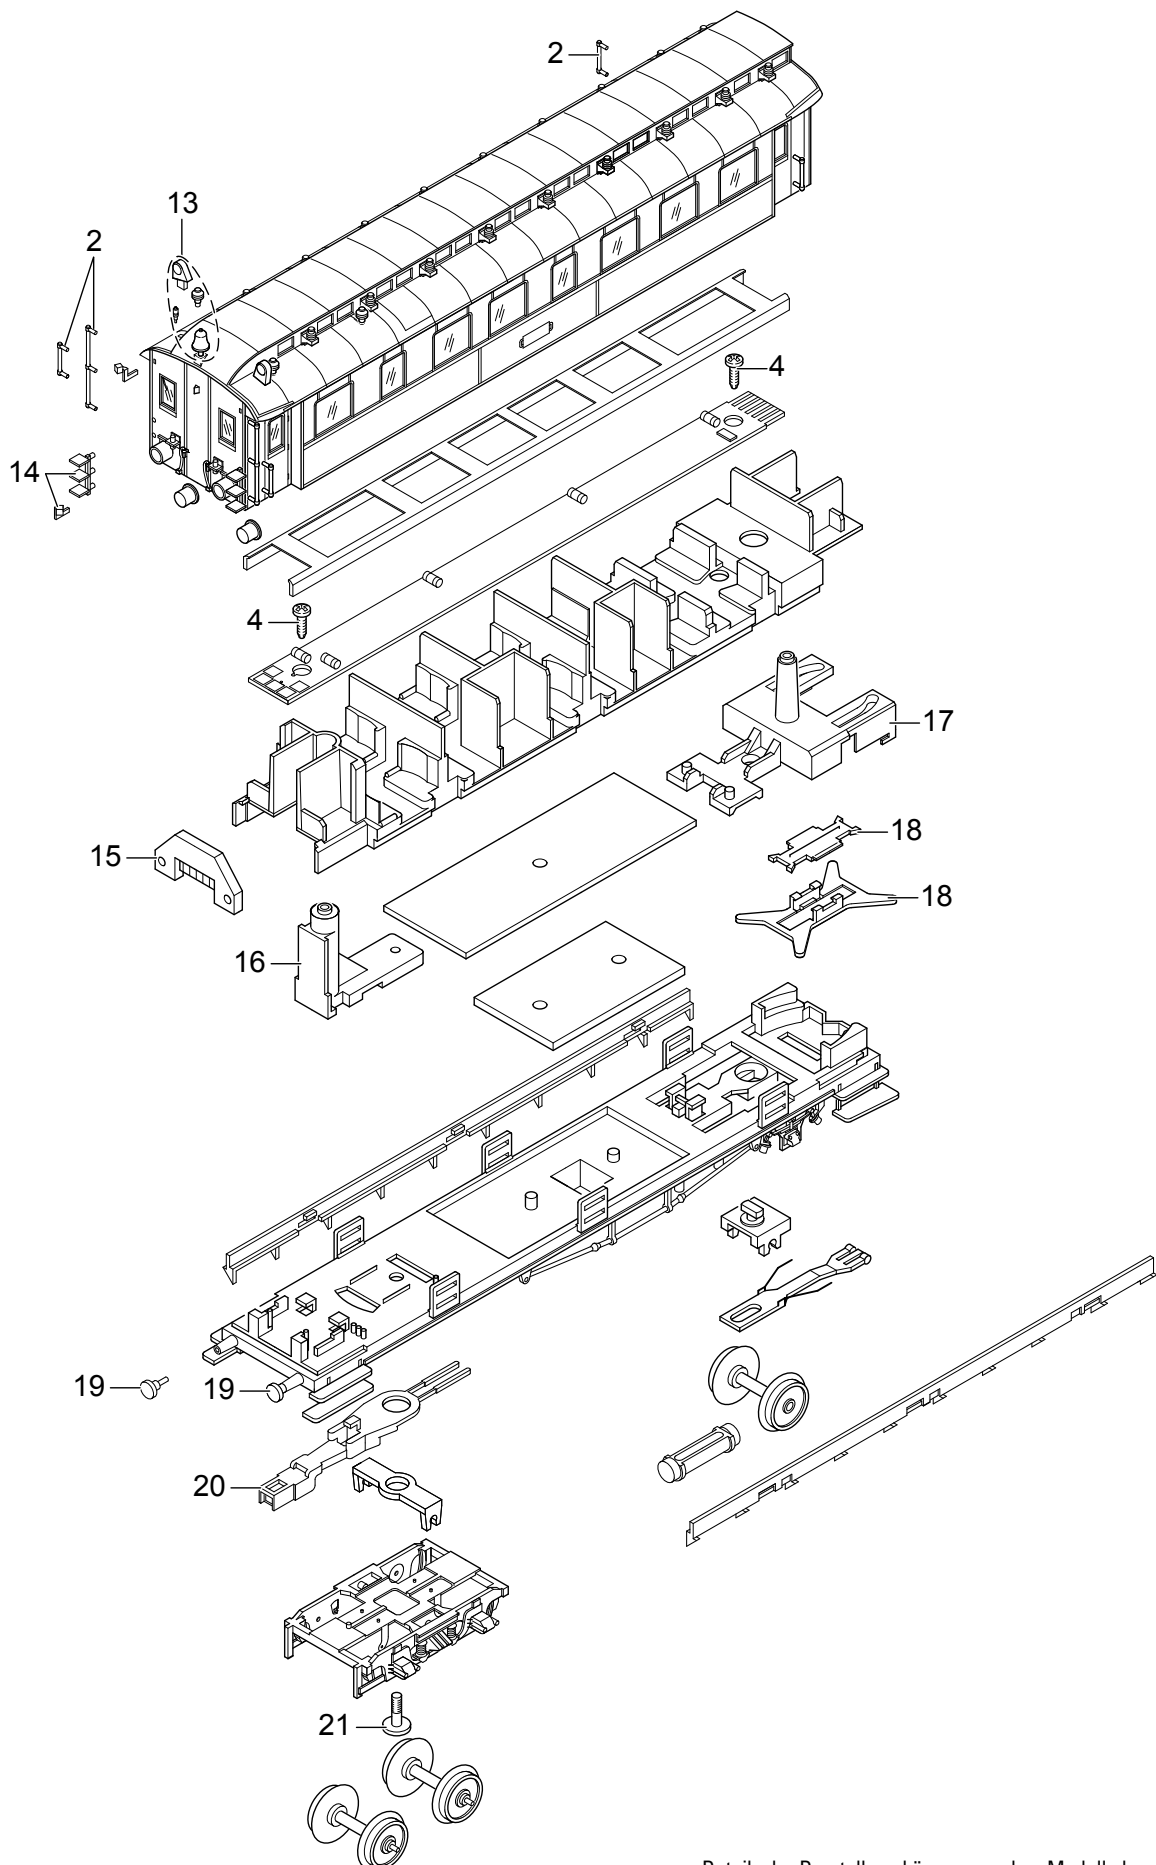

Einzelteile der Lokomotive 37287

Details der Darstellung können von dem Modell abweichen.

Einzelteile der Lokomotive 37287

Details der Darstellung können von dem Modell abweichen.

Einzelteile der Lokomotive 37287

Lfd. Nr.	Benennung	Bestell-Nr.
1	Scherenstromabnehmer	E242 032
2	Handstangen	E245 794
3	Schraube	E785 030
4	Schraube	E786 750
5	Decoder	242 023
6	Motor	E239 658
7	Kardanwelle	E311 236
8	Antrieb kpl.	E311 463
9	Sechskantansatzschraube	E201 810
10	Haftreifen	7 154
11	Schleifer	E206 370
12	Lautsprecher	E234 556
13	Dachsteckteile	E312 777
14	Lampenhalter, Treppen	E245 798
15	Beleuchtungseinheit	E311 505
16	Lampensockel	E11 0820 03
17	Halter	E11 0819 03
18	Abdeckung, Verbindungsdeichsel	E245 806
19	Puffer	E245 808
20	Kupplungshalter	E12 4759 00
21	Schraube	E14 0760 08
	Schraubenkupplung	E313 790
	Bremsleitungen	E12 5149 00