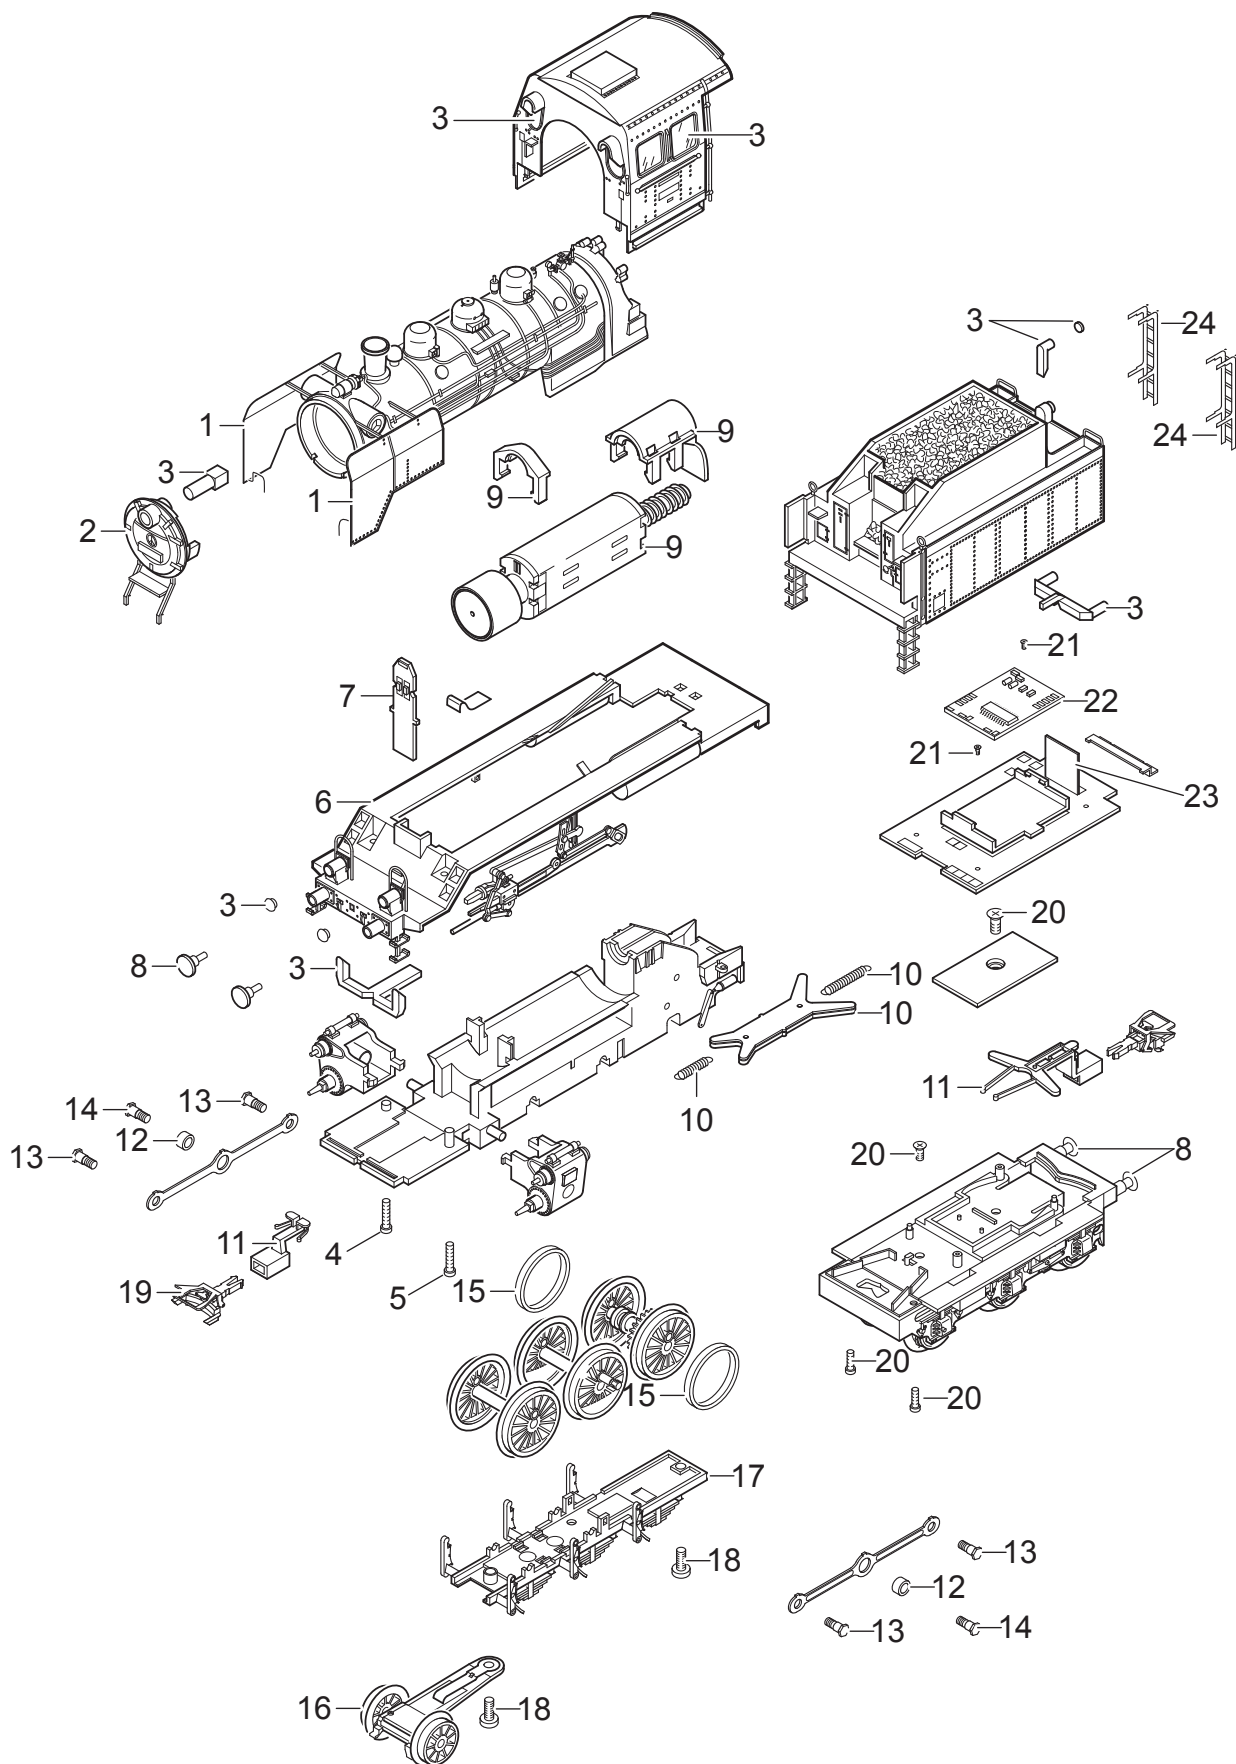

Einzelteile der Lokomotive 22248

TRIX H0

Details der Darstellung können von dem Modell abweichen.

Einzelteile der Lokomotive 22248

Lfd. Nr.	Benennung	Bestell-Nr.
1	Windleitbleche	E230 347
2	Rauchkammertür	E194 190
3	Glasteile	E135 875
4	Schraube	E129 362
5	Schraube	E164 473
6	Umlauf	E253 243
7	Beleuchtungseinheit	E135 868
8	Puffer	E177 755
9	Motor m. Abdeckung	E190 778
10	Kupplungsdeichsel	E135 880
11	Deichseln	E190 779
12	Scheibe	E129 453
13	Schraube	E129 451
14	Schraube	E129 450
15	Haftreifen	7 153
16	Vorlauf	E250 726
17	Bremsattrappe	E250 733
18	Schraube	E128 934
19	Kupplung	E701 630
20	Schraube	E129 363
21	Schraube	E129 477
22	Decoder	250 916
23	Beleuchtungseinheit	E129 478
24	Leiter links +rechts	E253 244
	Lautsprecher	E175 050

Hinweis: Einige Teile werden nur ohne oder mit anderer Farbgebung angeboten.
Teile, die hier nicht aufgeführt sind, können nur im Rahmen einer Reparatur im Märklin-Reparatur-Service repariert werden.