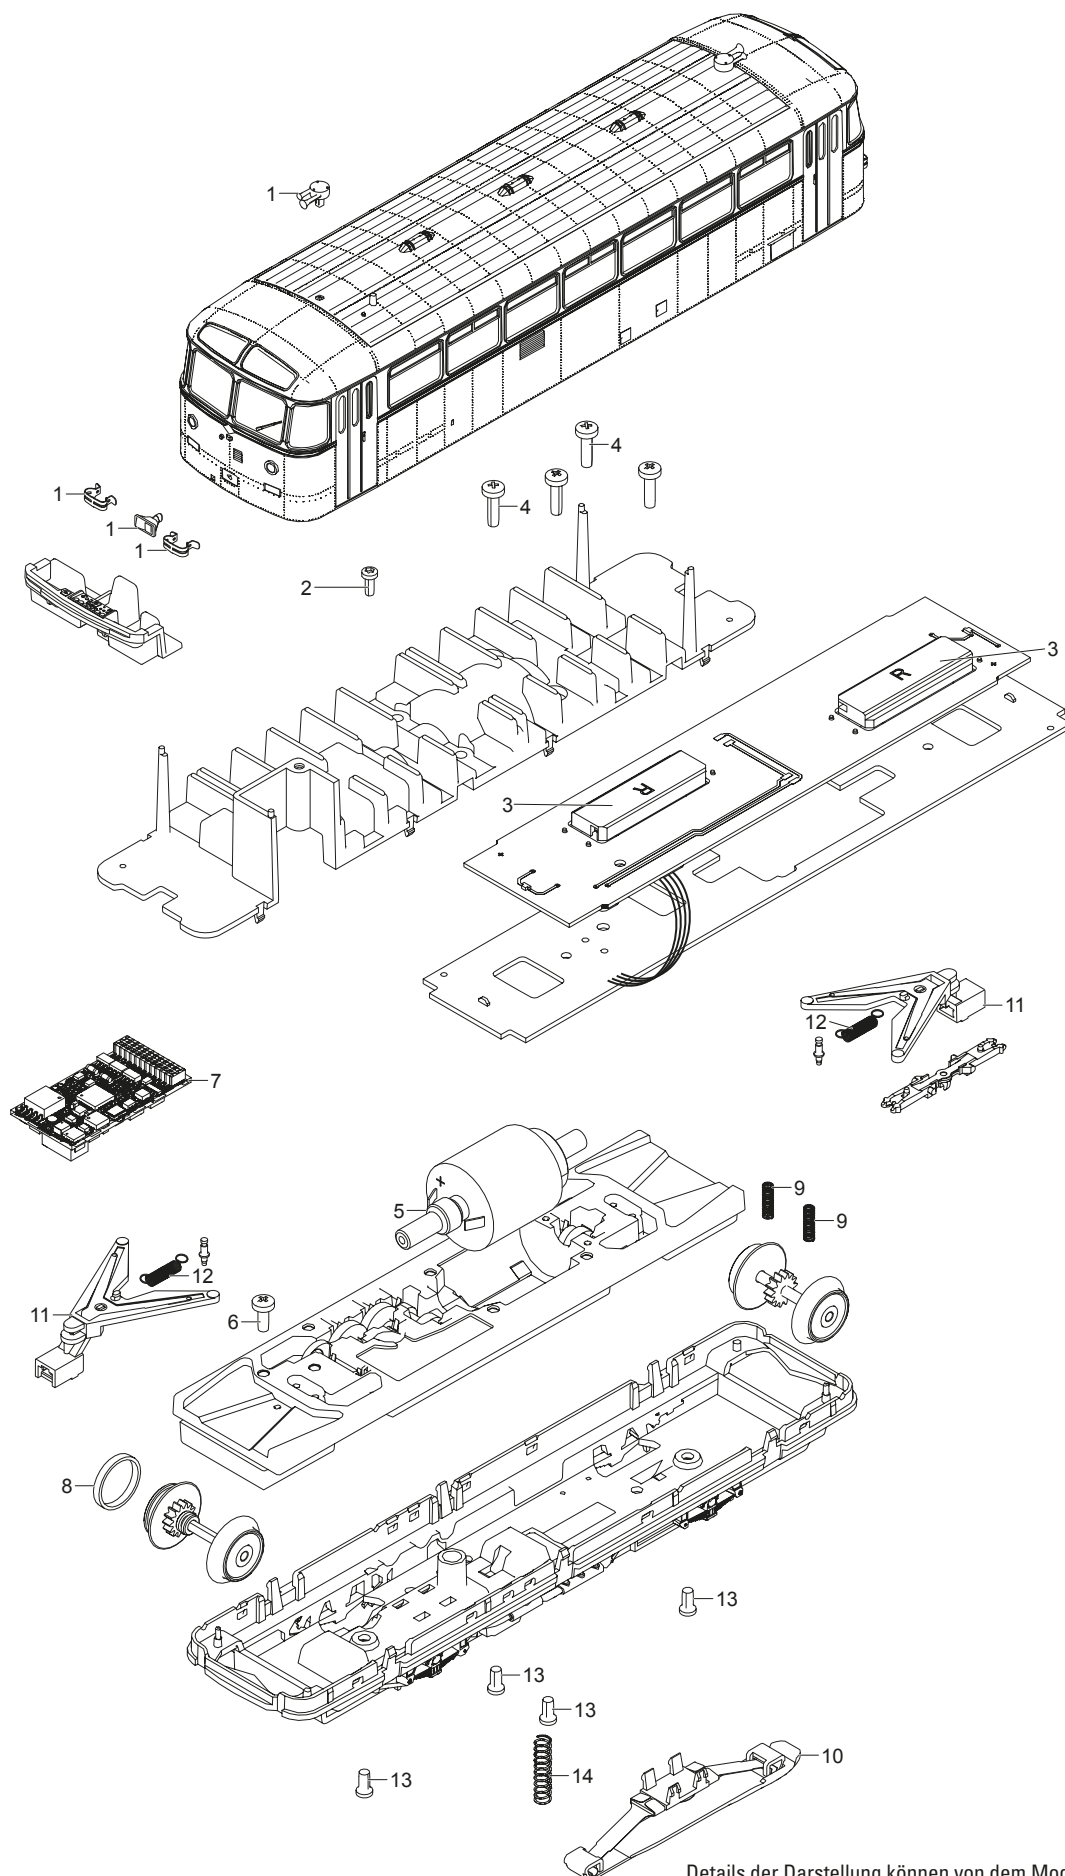

# Einzelteile der Lokomotive 39952

Details der Darstellung können von dem Modell abweichen.

# Einzelteile der Lokomotive 39952

Lfd. Nr.	Benennung	Bestell-Nr.
1	Steckteile Wagenaufbau	E238 456
2	Schraube	E786 341
3	Lautsprecher	E250 212
4	Schraube	E756 290
5	Motor	E283 675
6	Schraube	E786 750
7	Decoder	269 706
8	Haftreifen	E656 500
9	Druckfeder	E15 2097 00
10	Schleifer	E103 264
11	Kupplungsdeichsel	E273 847
12	Schaltchieberfeder	E308 085
13	Schraube	E786 790
14	Druckfeder	E765 830
	Bremsschlauch	E193 419
	Kupplung	E238 445
	Einachsanhänger	
	Ansteckteile f. Anhänger	E269 816
	Kupplungsdeichsel	E276 248
	Deichsel oben	E276 302