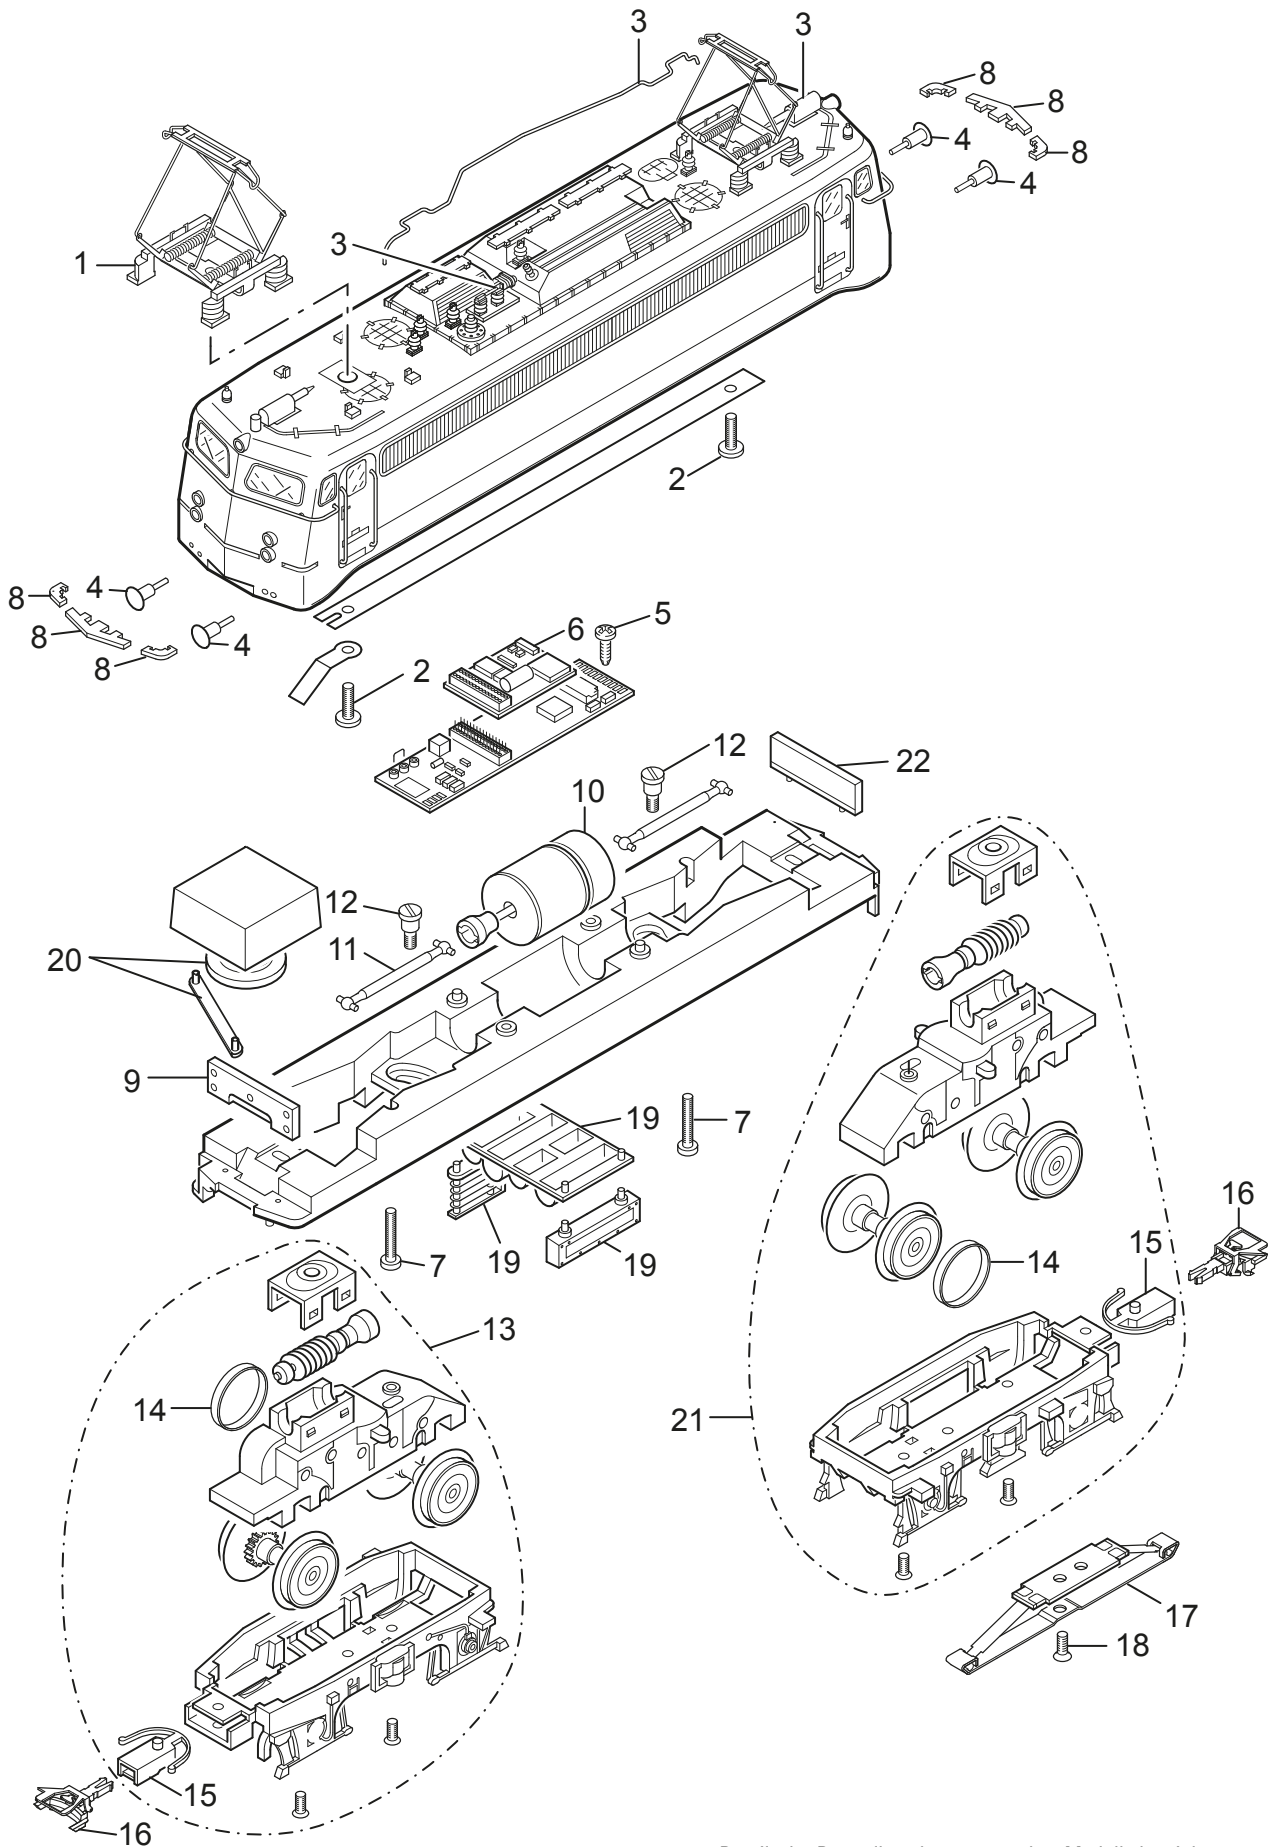

# Einzelteile der Lokomotive 37108

Details der Darstellung können von dem Modell abweichen

# Einzelteile der Lokomotive 37108

Lfd. Nr.	Benennung	Bestell-Nr.
1	Scherenstromabnehmer	E220 433
2	Schraube	E785 340
3	Dachaustrüstung	E111 664
4	Puffer	E189 780
5	Schraube	E786 750
6	Decoder	356 765
7	Schraube	E786 870
8	Trittbrett	E127 041
9	Leiterplatte Beleuchtung	E132 288
10	Motor	E270 813
11	Kardanwelle	E411 243
12	Schraube	E753 030
13	Antriebseinheit	E282 271
14	Haftreifen	7 153
15	Kupplungsdeichsel	E101 975
16	Kurzkupplung	E701 630
17	Schleifer	7 185
18	Schraube	E786 790
19	Kasten, Kühler, Attrappe	E282 274
20	Lautsprecher	E187 268
21	Antriebseinheit	E282 269
22	Stirnbeleuchtung	E113 151
	Bremsleitung	E12 5149 00
	Schraubenkupplung	E282 310
	Kupplungsschlauch	E100 360