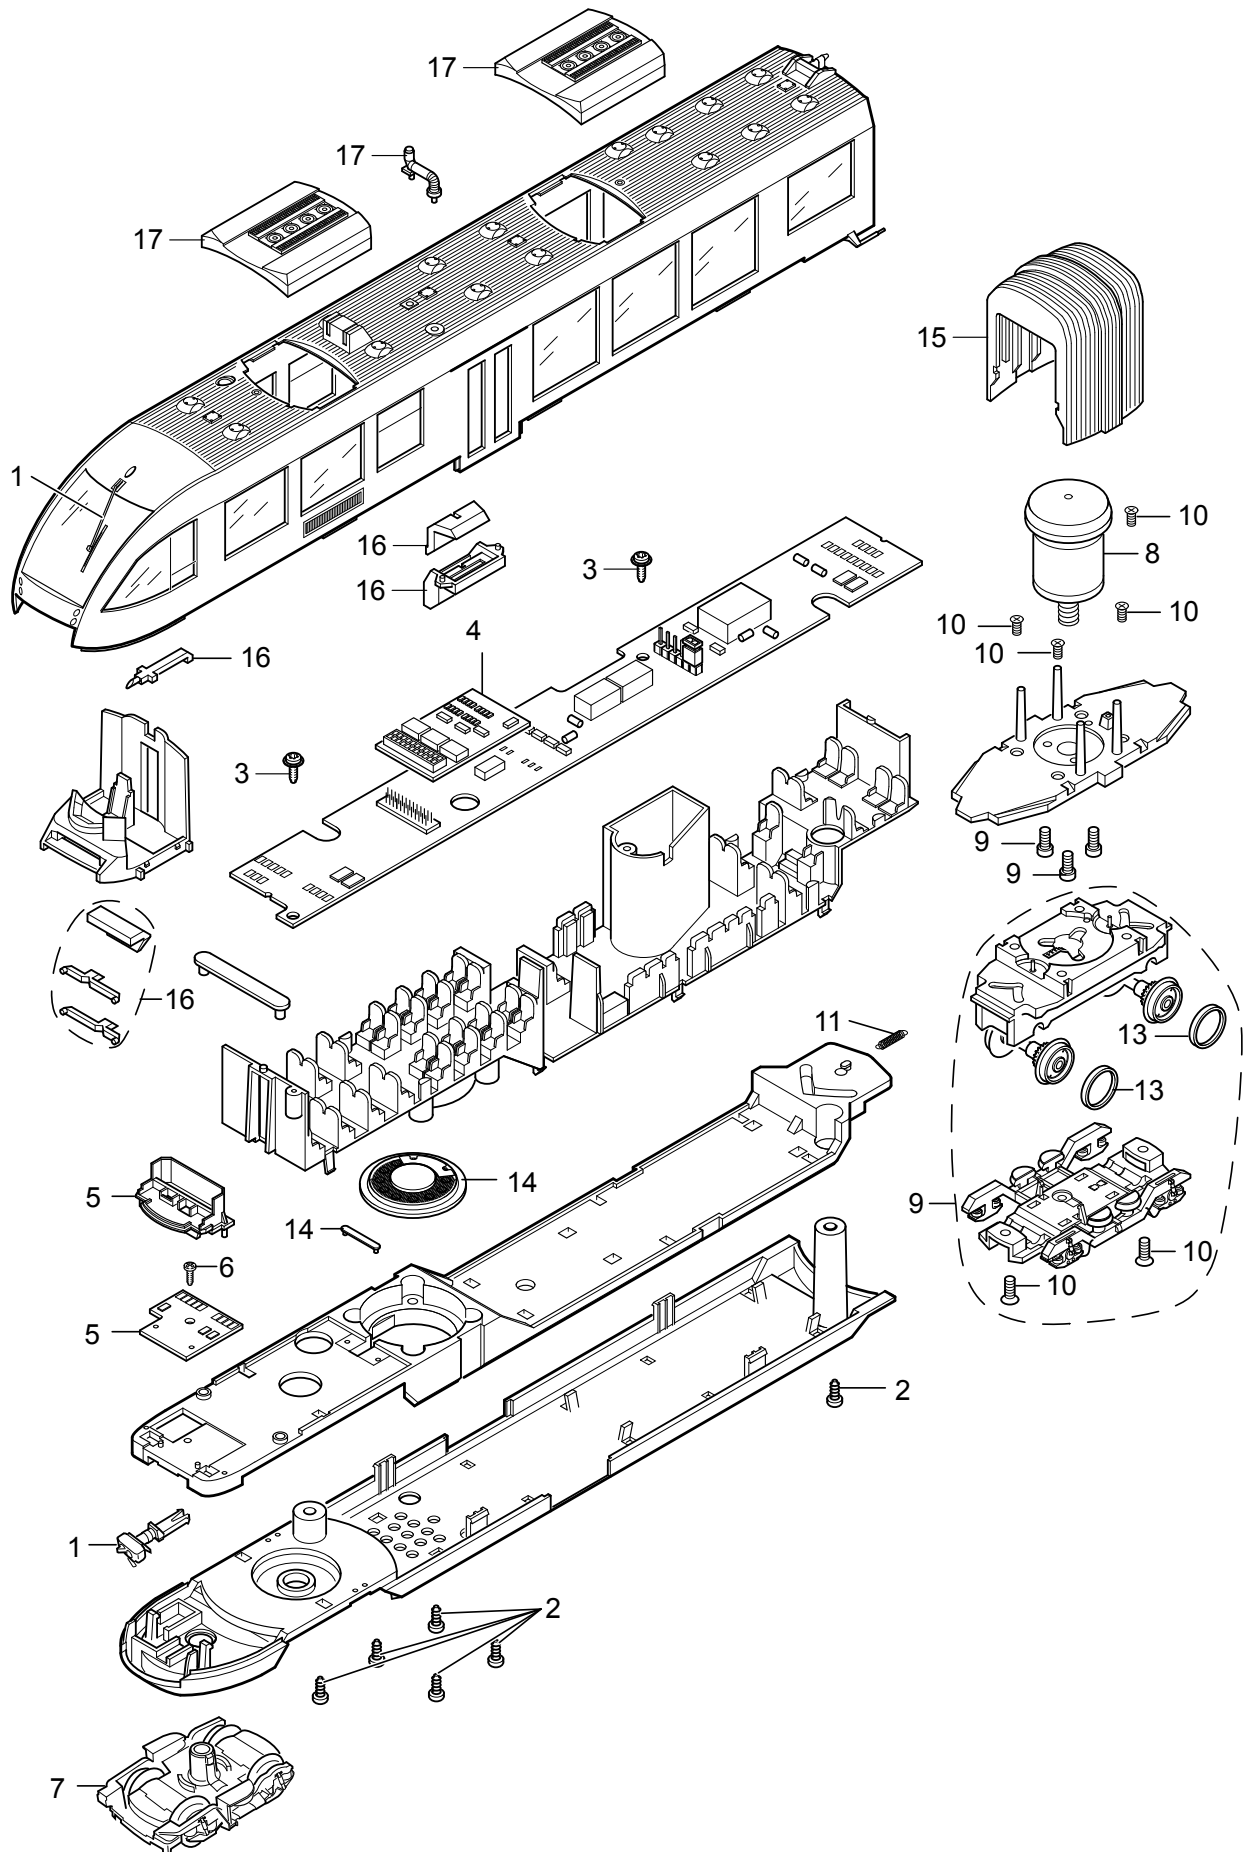

# Einzelteile der Lokomotive 22377

# TRIX H0

Details der Darstellung können von dem Modell abweichen

# Einzelteile der Lokomotive 22377

Lfd. Nr.	Benennung	Bestell-Nr.
1	Steckteile Stirn	E140 423
2	Schraube	E786 830
3	Schraube	E786 340
4	Decoder	244 521
5	Stirnbeleuchtung	E140 424
6	Schraube	E786 540
7	Drehgestell Wagen A	E131 145
	Drehgestell Wagen B	E131 146
8	Motor	E121 317
9	Schraube	E786 341
10	Schraube	E786 790
11	Zugfeder	E765 500
12	Jakobs-Drehgestell	E133 155
13	Haftreifen	E656 500
14	Lautsprecher	E180 680
15	Faltenbalg	E121 322
16	Lichtkörper	E238 112
17	Dach	E140 422
	Halterungen	E132 994