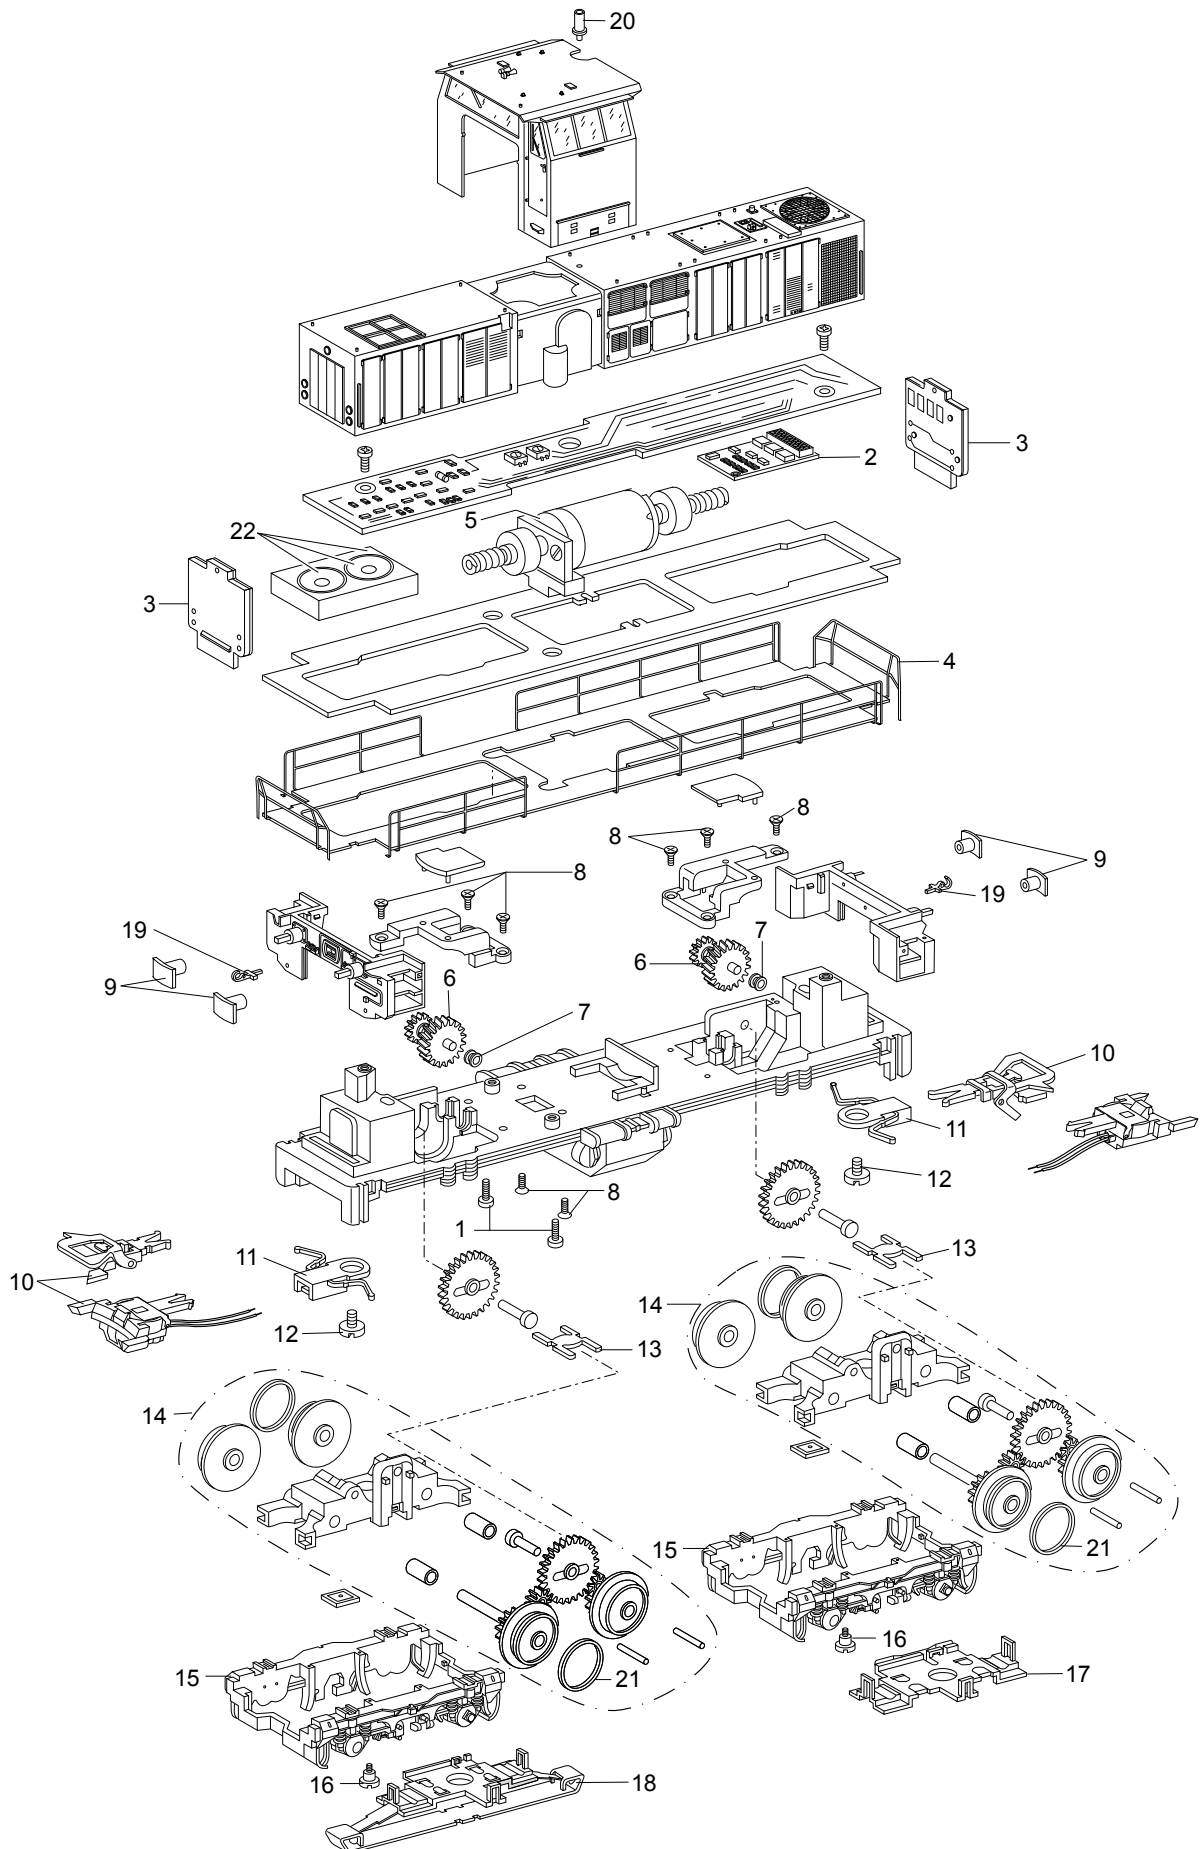

# Einzelteile der Lokomotive 37697

Details der Darstellung können von dem Modell abweichen.

# Einzelteile der Lokomotive 37697

Lfd. Nr.	Benennung	Bestell-Nr.	
		motorisiert	Dummy
1	Schraube	E785 110	E785 110
2	Decoder	—	233 714
3	Beleuchtungseinheit	E162 626	E162 626
4	Geländer	E235 108	E235 108
5	Motor	E234 629	—
6	Antriebswelle	E209 218	—
7	Lagerbuchse	E280 800	—
8	Schraube	E786 790	—
9	Puffer	E209 229	E209 229
10	Telexkupplung	E117 993	E117 993
11	Kupplungsschacht	E286 400	E286 400
12	Schraube	E750 180	E750 180
13	Mitnehmer	E207 982	—
14	Treibgestell	E209 212	E162 158
15	Drehgestellblende	E207 963	E207 963
16	Schraube	E755 020	E755 020
17	Masseschleifer	—	E212 808
18	Schleifer	—	E209 217
19	Haken	E282 390	E282 390
20	Steckteile Dach	E236 829	E236 829
21	Haftreifen	E656 500	—
22	Lautsprecher	—	E183 288
	Kupplungsdeichsel	—	E233 225