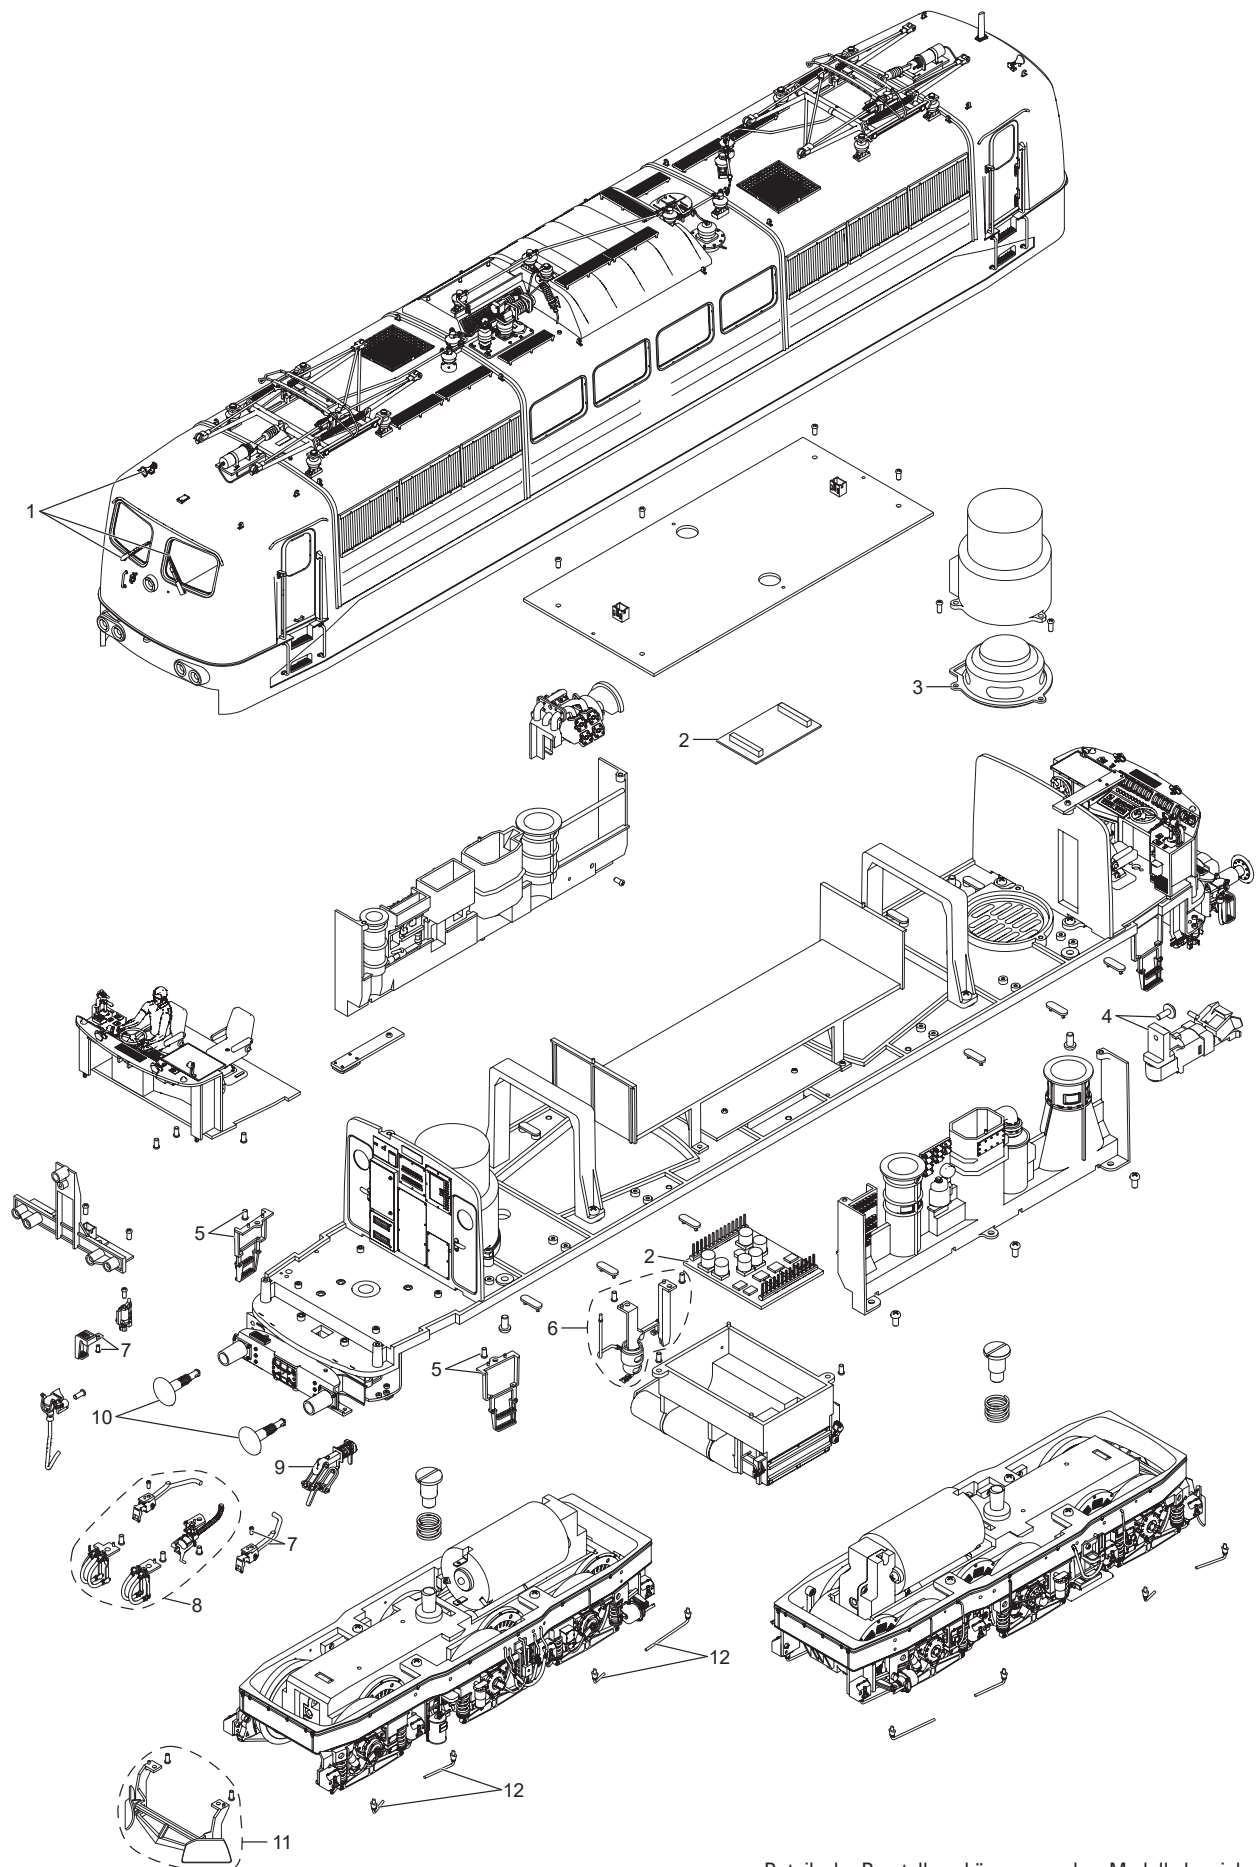

Einzelteile der Lokomotive 55256

Details der Darstellung können von dem Modell abweichen.

Einzelteile der Lokomotive 55256

Lfd. Nr.	Benennung	Bestell-Nr.
1	Steckteile Aufbau	E399 362
2	Decoder	396 433
3	Lautsprecher	E274 094
4	Kupplung	E399 424
5	Aufstieg	E399 429
6	Anbauteile Mittelkasten	E399 504
7	Anbauteile Pufferbohle	E399 509
8	Zurüstteile	E399 512
9	Schraubkupplung	E259 976
10	Puffer	E399 515
11	Schienenräumer	E399 516
12	Sandfallrohre	E399 518

Hinweis: Einige Teile werden nur ohne oder mit anderer Farbgebung angeboten.

Teile, die hier nicht aufgeführt sind, können nur im Rahmen einer Reparatur im Märklin Reparatur-Service repariert werden.