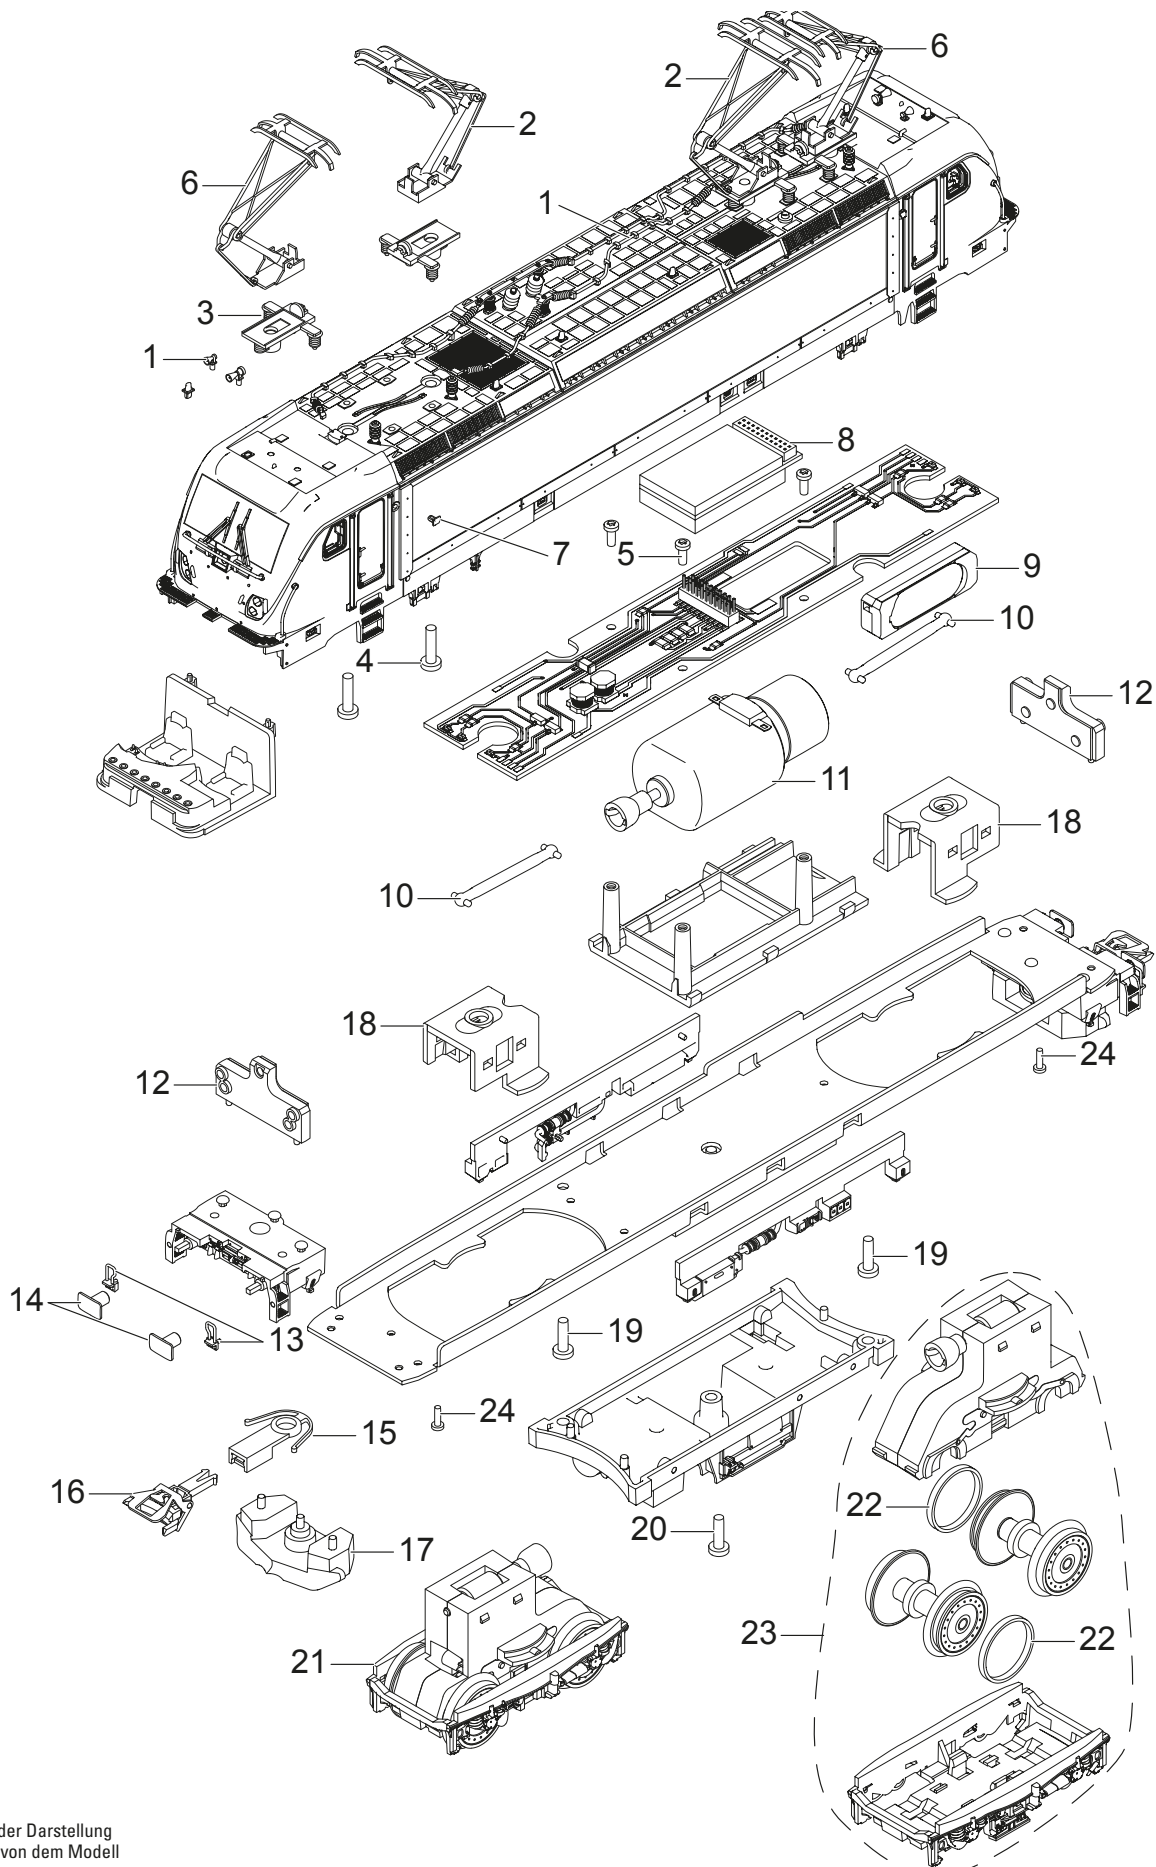

Einzelteile der Lokomotive 22651

TRIX
H0

Details der Darstellung
können von dem Modell
abweichen.

Einzelteile der Lokomotive 22651

Lfd. Nr.	Benennung	Bestell-Nr.
1	Steckteile Dach	E302 207
2	Einarm-Stromabnehmer	E610 677
3	Trägerisolation	E296 498
4	Schraube	E142 373
5	Schraube	E786 341
6	Einarm-Stromabnehmer	E610 678
7	Kamera, Leitungen, Auspuff	E281 867
8	Decoder	331 068
9	Lautsprecher	E250 212
10	Kardanwelle	E216 777
11	Motor	E271 373
12	Beleuchtungseinheit	E266 997
13	Handgriffe	E281 866
14	Puffer	E203 618
15	Kupplungsschacht	E408 947
16	Kurzkupplung	E701 630
17	Schienenräumer	E269 494
18	Halteklammer	E264 728
19	Schraube	E756 290
20	Schraube	E277 555
21	Treibgestell vorn	E269 814
22	Haftreifen	7 153
23	Treibgestell hinten	E292 419
24	Schraube	E786 490

Hinweis: Einige Teile werden nur ohne oder mit anderer Farbgebung angeboten.
Teile, die hier nicht aufgeführt sind, können nur im Rahmen einer Reparatur im Märklin-Reparatur-Service repariert werden.