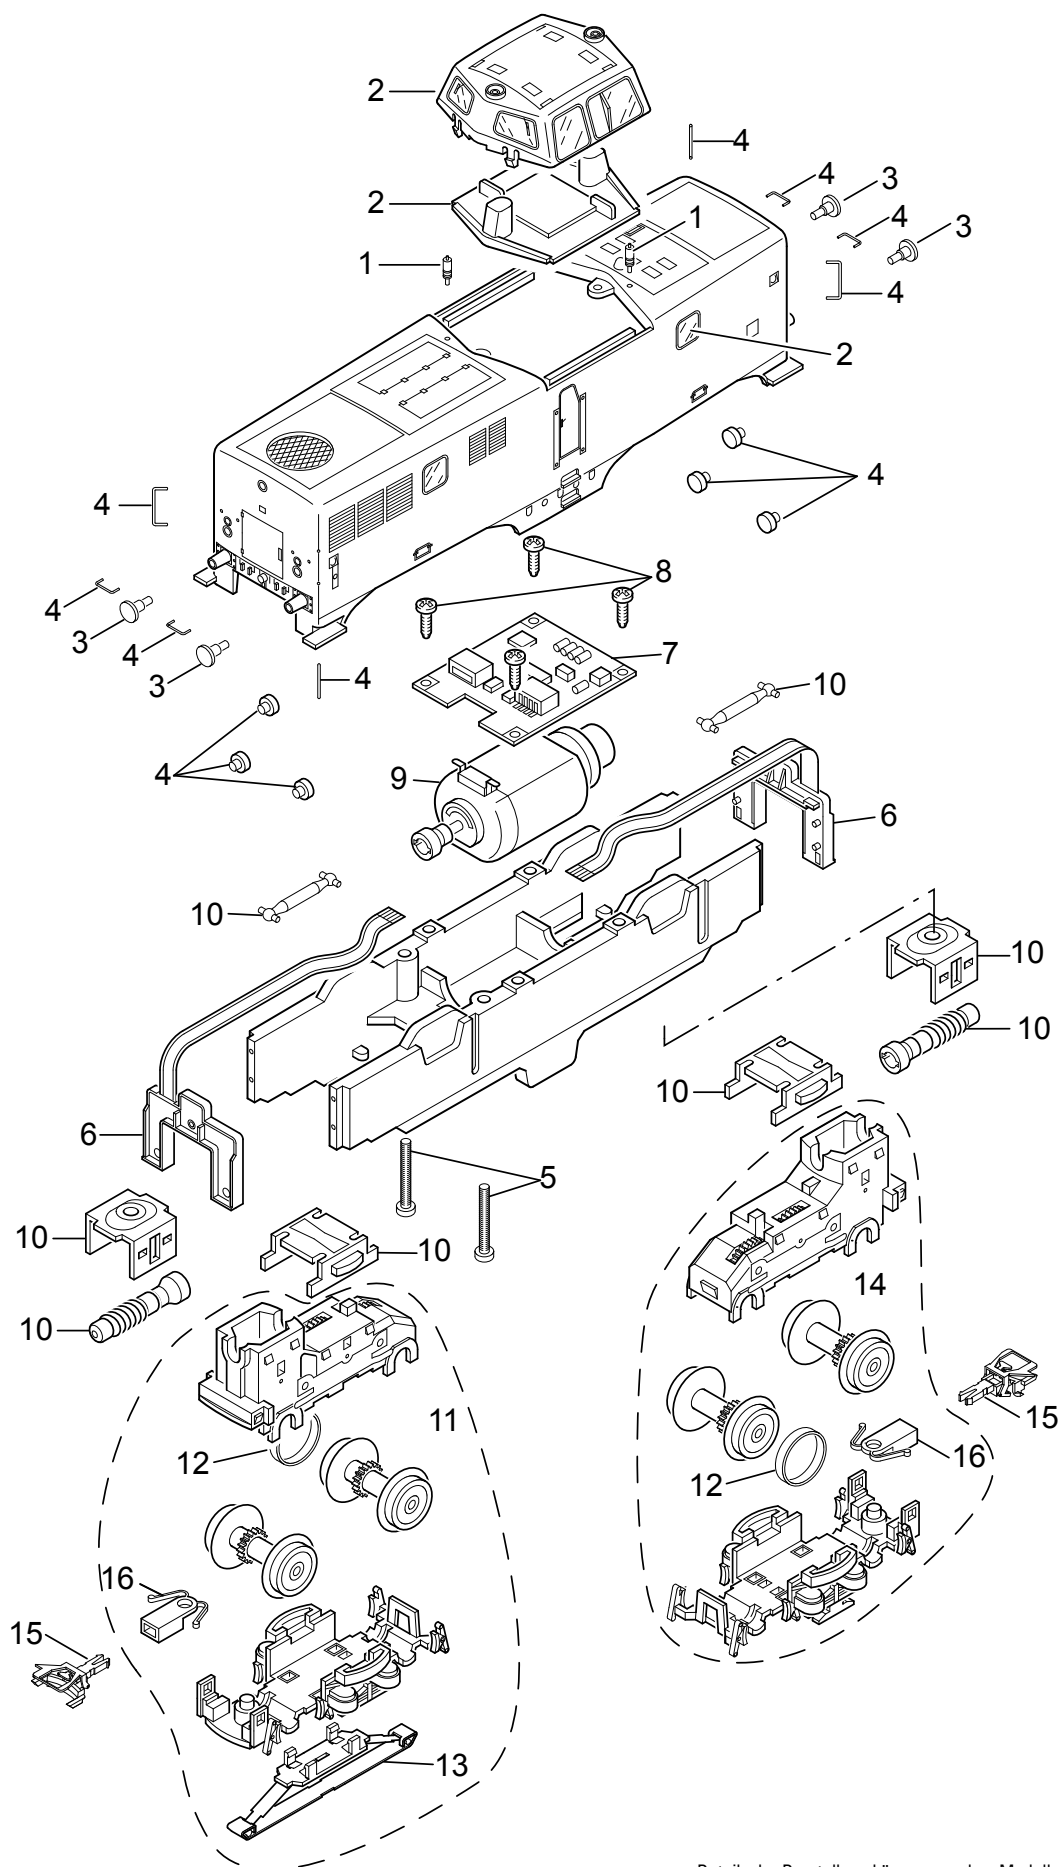

Einzelteile der Lokomotive 29711

Einzelteile der Lokomotive 29711

Lfd. Nr.	Benennung	Bestell-Nr.
1	Pfeife	E239 990
2	Führerhaus, Fenster	E188 316
3	Puffer	E761 850
4	Griffst., Lichtkörper	E188 317
5	Schraube	E308 468
6	Beleuchtungseinheit	E411 248
7	Decoder	103 787
8	Schraube	E786 750
9	Motor	E411 222
10	Klammern, Wellen	E188 318
11	Drehgestell vorne	E411 224
12	Haftreifen	E656 500
13	Schleifer	E206 370
14	Drehgestell hinten	E411 241
15	Kurzkupplung	E701 630
16	Kupplungsschacht	E411 239

Hinweis: Einige Teile werden nur ohne oder mit anderer Farbgebung angeboten.

Teile, die hier nicht aufgeführt sind, können nur im Rahmen einer Reparatur im Märklin-Reparatur-Service repariert werden.