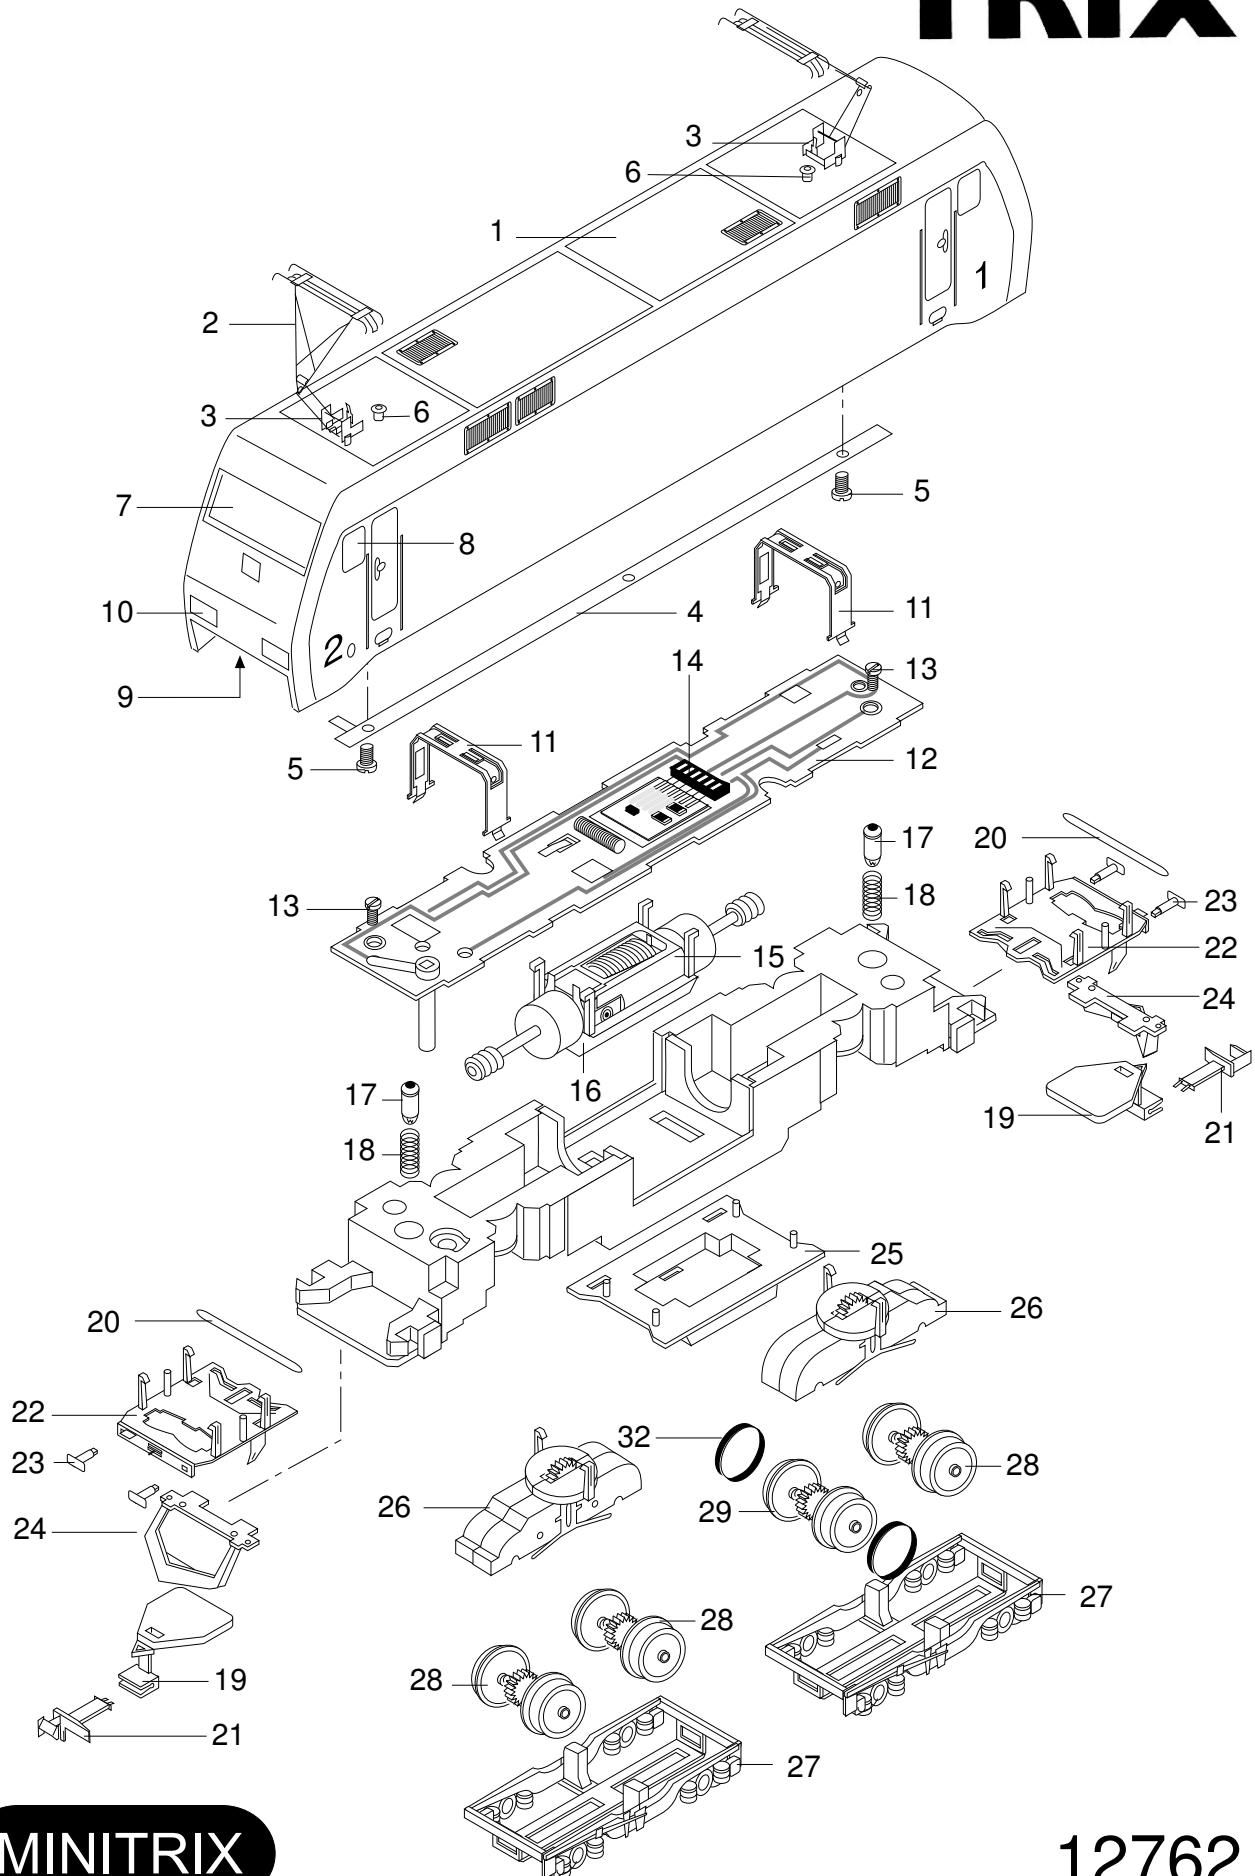

# TRIX

**MINITRIX**

12762

(1)	Gehäuse	312 792
(2)	Dachstromabnehmer	305 184
(3)	Trägerisolation	12 4559 99
(4)	Stromschiene	13 3199 15
(5)	Schraube	19 8004 28
(6)	Isolator	22 0136 00
(7)	Stirnfenstereinsatz	22 2674 01
(8)	Seitenfenstereinsatz	22 2675 00
(9)	Führerstand	22 2677 00
(10)	Lichtkörper	22 2676 01
(11)	Kontaktklammer	31 2863 10
(12)	Schaltungsplatine	31 2647 06
(13)	Schraube	19 8053 28
(14)	Kontaktleiste	31 2862 25
(15)	Motor mit Schnecken un Schwungmasse	31 2647 07
(16)	Motorlager	22 0118 00
(17)	Glühbirne	15 0250 00
(18)	Feder	15 0554 00
(19)	Kupplungsträger	22 2686 00
(20)	Feder	15 0949 00
(21)	Kupplung	12 5840 00
(22)	Pufferbohle	307 264
(23)	Puffer	22 3369 00
(24)	Schienenräumer	307 269
(25)	Bodenplatte	307 268
(26)	Drehschemel komplett	31 2863 11
(27)	Achslagerblende	307 266
(28)	Radsatz	31 2647 09
(29)	Radsatz mit Haftreifen	31 2647 08
(30)	Haftreifen	72 2258 00