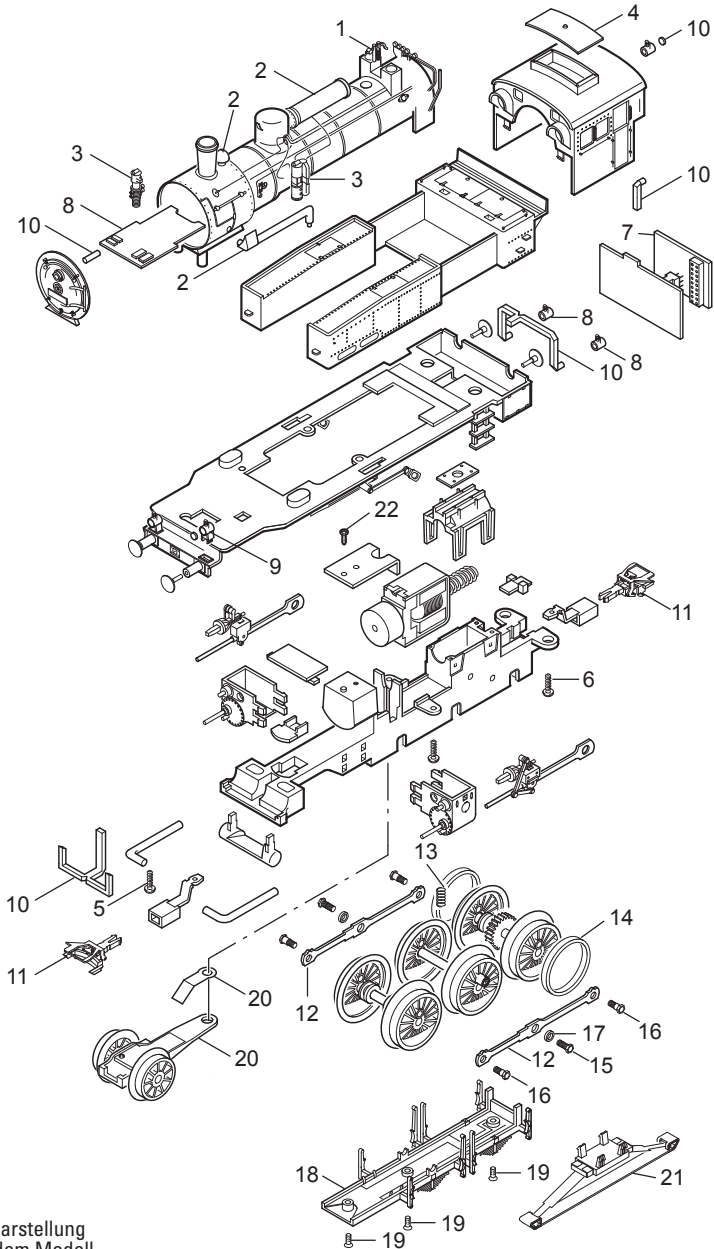

Einzelteile der Lokomotive 26586

märklin
H0

Details der Darstellung
können von dem Modell
abweichen.

Einzelteile der Lokomotive 26586

Lfd. Nr.	Benennung	Bestell-Nr.
3	Zubehörset- Pumpe/Aggregate	E139 977
4	Dachaufsatz	E138 202
5	Schraube	E138 196
6	Schraube	E138 197
7	Decoder	146 871
8	Stirnbeleuchtung	E138 293
9	Zubehör-Set Laterne	E179 313
10	Zubehör-Set Glasteile	E139 978
11	Kupplung	E701 630
12	Zubehör-Set Kuppelstange	E181 461
13	Feder	E138 230
14	Haftreifen	E129 408
15	Sechskantansatzschr.	E129 450
16	Sechskantansatzschr.	E129 451
17	Distanzring	E138 277
18	Bremsattrappe	E139 957
19	Schraube	E138 238
20	Vorlaufgestell	E147 078
21	Schleifer	E144 133
22	Schraube	E137 988

Hinweis: Einige Teile werden nur ohne oder mit anderer Farbgebung angeboten. Teile, die hier nicht aufgeführt sind, können nur im Rahmen einer Reparatur im Märklin-Reparatur-Service repariert werden.