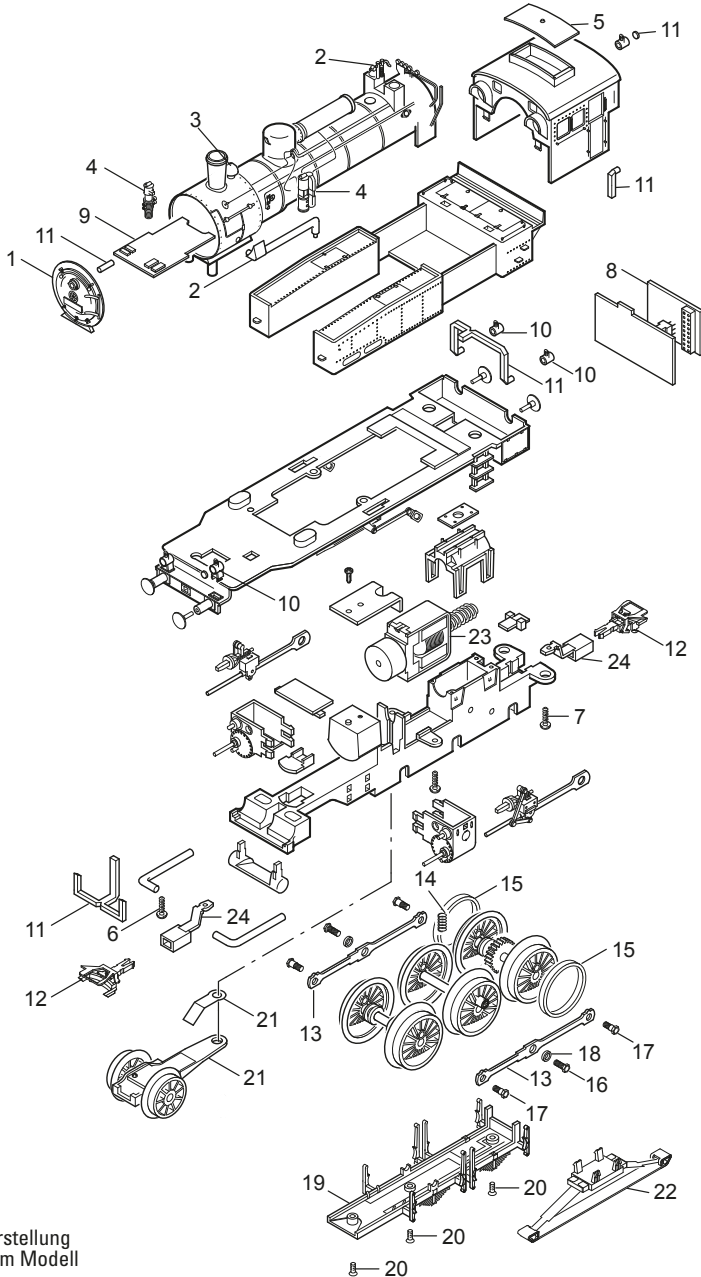

# Einzelteile der Lokomotive 36740

**märklin**  
HO

Details der Darstellung  
können von dem Modell  
abweichen.

# Einzelteile der Lokomotive 36740

Lfd. Nr.	Benennung	Bestell-Nr.
1	Rauchkammertüre	E154 927
2	Leitungen und Ventile	E149 681
3	Glocke	E139 976
4	Pumpen und Aggregate	E139 977
5	Dachaufsatz	E138 202
6	Schraube	E138 196
7	Schraube	E138 197
8	Decoder	358 651
9	Stirnbeleuchtung	E138 293
10	Laternen	E182 407
11	Glasteile	E139 978
12	Kupplung	E701 630
13	Kuppelstangen	E181 461
14	Feder	E138 230
15	Haftreifen	E220 530
16	Sechskantansatzschraube	E129 450
17	Sechskantansatzschraube	E129 451
18	Distanzring	E138 277
19	Bremsattrappe	E346 775
20	Senkschraube	E138 238
21	Vorlauf komplett	E147 078
22	Schleifer	E144 133
23	Motor	E179 314
24	Kupplungsdeichsel	E182 439