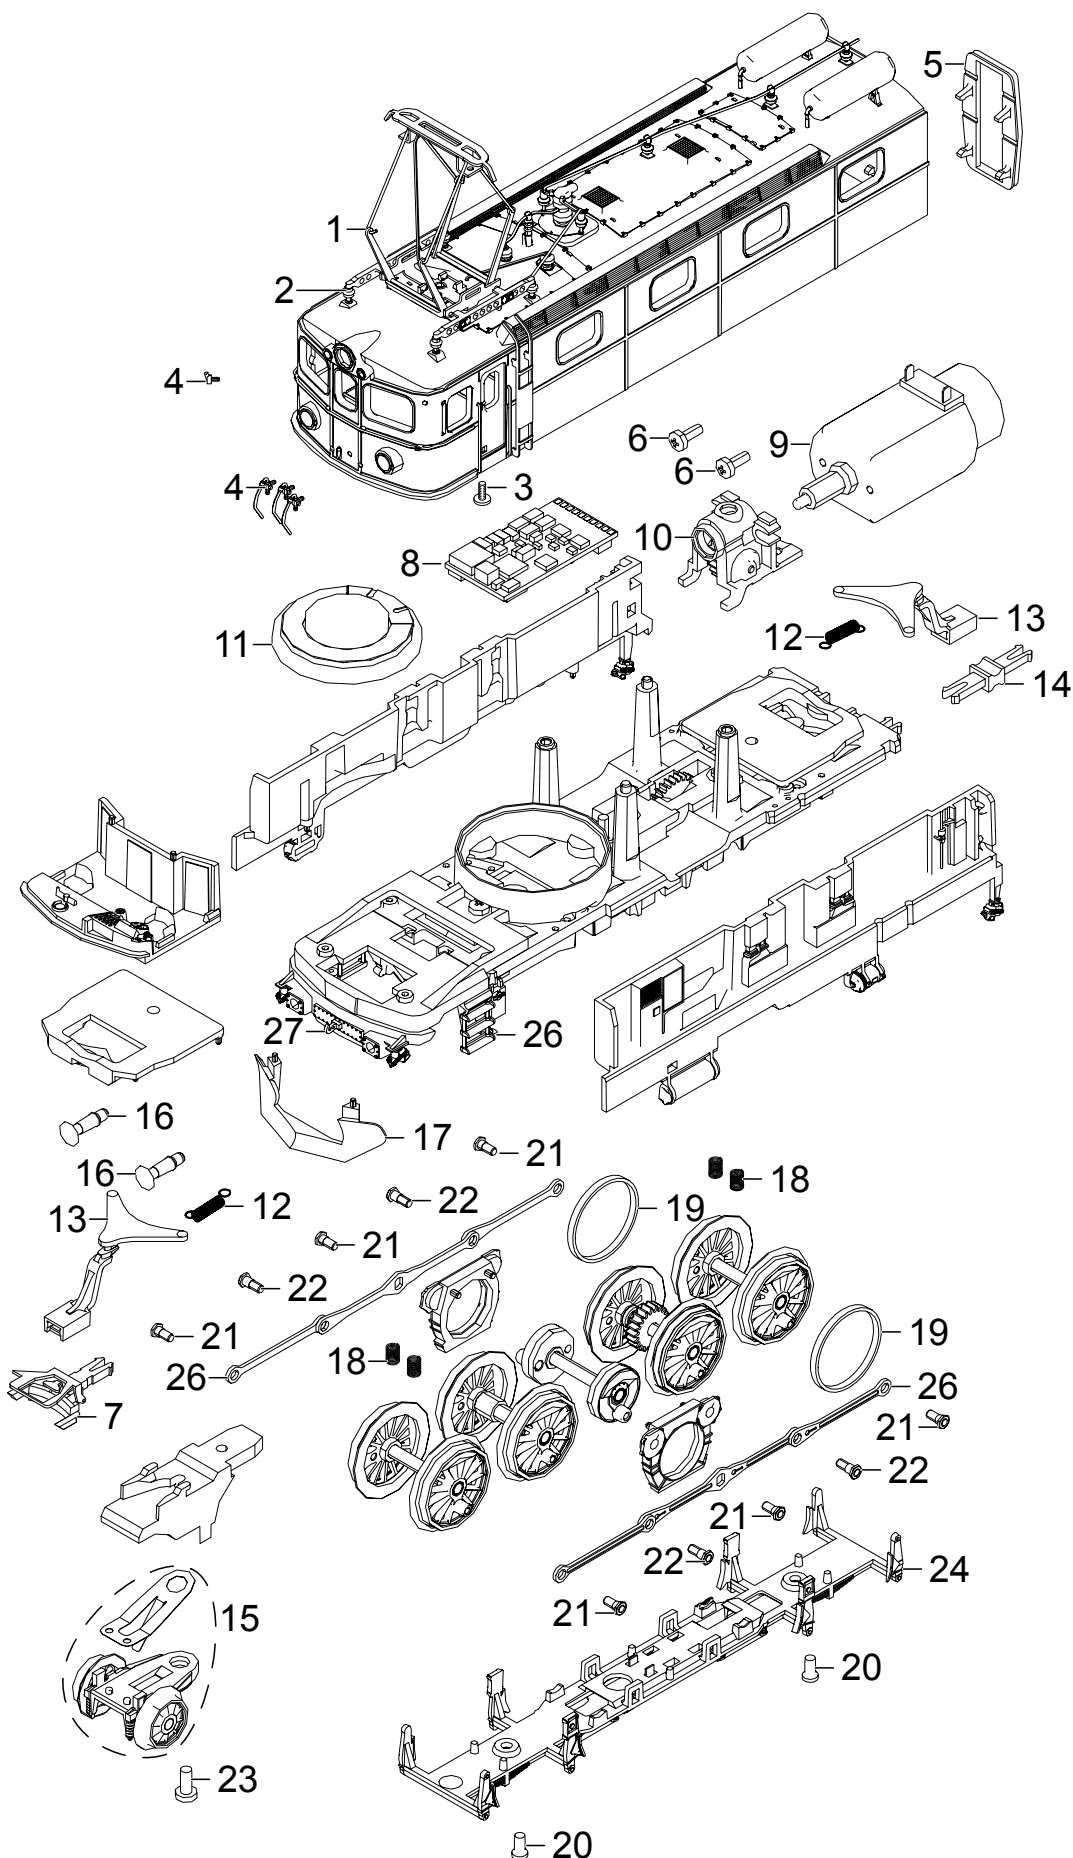

# Einzelteile der Lokomotive 22274

# TRIX H0

Details der Darstellung können von dem Modell abweichen.

# Einzelteile der Lokomotive 22274

Lfd. Nr.	Benennung	Bestell-Nr.
1	Stromabnehmer	E185 352
2	Trägerisolation	E185 377
3	Schraube	E785 070
4	Halter, Horn, Schlauch	E197 733
5	Faltenbalg	E185 349
6	Schraube	E786 750
7	Kurzkupplung	E701 630
8	Decoder	185 412
9	Motor	E181 219
10	Motorhalter	E181 216
11	Lautsprecher	E197 736
12	Schaltschieberfeder	7 194
13	Kupplungsdeichsel	E185 313
14	Kupplung Zwischenstück	E310 070
15	Laufgestellrahmen	E190 022
16	Puffer	E197 737
17	Schneepflug	E185 314
18	Druckfeder	E214 330
19	Haftreifen	7 153
20	Schraube	E786 790
21	Sechskantansatzschraube	E499 850
22	Sechskantansatzschraube	E499 840
23	Schraube	E590 410
24	Bremsattrappe	E184 286
25	Kuppelstangen	E197 738
26	Treppen	E185 315
27	Haken	E282 390
	Signalscheibe	E185 459
	Elektrokupplung	E189 667