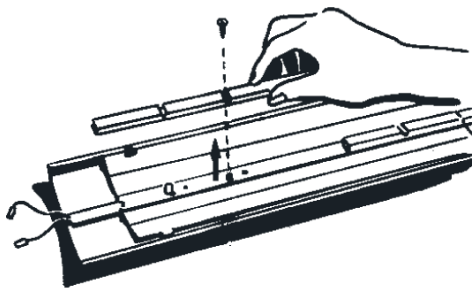

Speisewagen RhB

31681

Kupplungssatz	E130 547
Schraube 3,0 x 9,5	E124 197
Schraube 3,0 x 6,5	E124 014
Schraube 2,2 x 4,5	E129 265
Schraube 2,2 x 6,5	E124 010
Heizschläuche	E129 745
Faltenbalg Innen u. Außenteil	E288 676
Puffer	E257 694
Stromkabel, Bremsschlauch	E191 485
Tritte	E249 459
Beilagscheibe 9 mm	E124 208
Drehgestell ohne Haken	E242 688
Drehgestell mit Haken	E242 689
Metall-Scheibenradsatz	67 419
Kugellager-Radsatz	67 403
Kupplung	E171 327
Glühlampe	E130 023