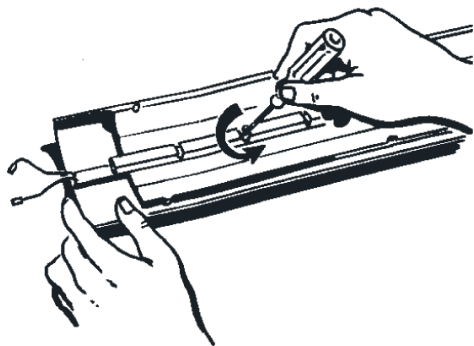

Speisewagen RhB

31681

Kupplungssatz	E130 547
Schraube 3,0 x 9,5	E124 197
Schraube 3,0 x 6,5	E124 014
Schraube 2,2 x 4,5	E129 265
Schraube 2,2 x 6,5	E124 010
Heizschläuche	E129 745
Faltenbalg Innen u. Außenteil	E288 676
Puffer	E257 694
Stromkabel, Bremsschlauch	E191 485
Tritte	E249 459
Beilagscheibe 9 mm	E124 208
Drehgestell ohne Haken	E242 688
Drehgestell mit Haken	E242 689
Metall-Scheibenradsatz	67 419
Kugellager-Radsatz	67 403
Kupplung	E171 327
Glühlampe	E130 023