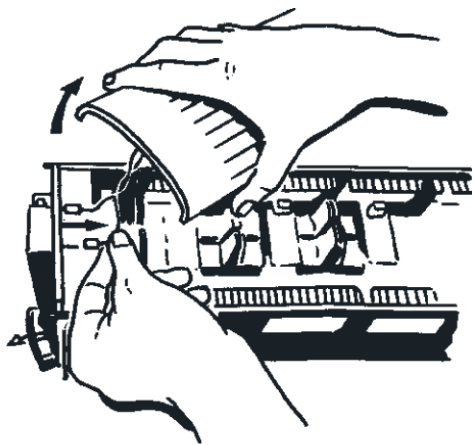

Speisewagen RhB

31681

Kupplungssatz	E130 547
Schraube 3,0 x 9,5	E124 197
Schraube 3,0 x 6,5	E124 014
Schraube 2,2 x 4,5	E129 265
Schraube 2,2 x 6,5	E124 010
Heizschläuche	E129 745
Faltenbalg Innen u. Außenteil	E288 676
Puffer	E257 694
Stromkabel, Bremsschlauch	E191 485
Tritte	E249 459
Beilagscheibe 9 mm	E124 208
Drehgestell ohne Haken	E242 688
Drehgestell mit Haken	E242 689
Metall-Scheibenradsatz	67 419
Kugellager-Radsatz	67 403
Kupplung	E171 327
Glühlampe	E130 023