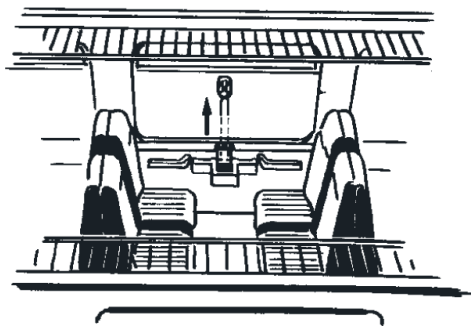

Speisewagen RhB

31681

Kupplungssatz	E130 547
Schraube 3,0 x 9,5	E124 197
Schraube 3,0 x 6,5	E124 014
Schraube 2,2 x 4,5	E129 265
Schraube 2,2 x 6,5	E124 010
Heizschläuche	E129 745
Faltenbalg Innen u. Außenteil	E288 676
Puffer	E257 694
Stromkabel, Bremsschlauch	E191 485
Tritte	E249 459
Beilagscheibe 9 mm	E124 208
Drehgestell ohne Haken	E242 688
Drehgestell mit Haken	E242 689
Metall-Scheibenradsatz	67 419
Kugellager-Radsatz	67 403
Kupplung	E171 327
Glühlampe	E130 023