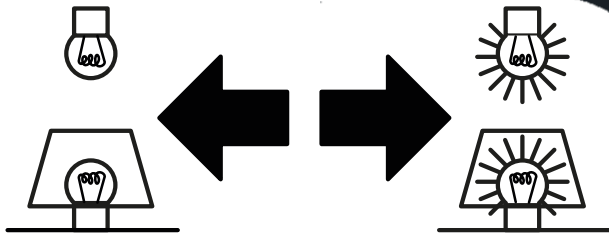

Speisewagen RhB

31681

Kupplungssatz	E130 547
Schraube 3,0 x 9,5	E124 197
Schraube 3,0 x 6,5	E124 014
Schraube 2,2 x 4,5	E129 265
Schraube 2,2 x 6,5	E124 010
Heizschläuche	E129 745
Faltenbalg Innen u. Außenteil	E288 676
Puffer	E257 694
Stromkabel, Bremsschlauch	E191 485
Tritte	E249 459
Beilagscheibe 9 mm	E124 208
Drehgestell ohne Haken	E242 688
Drehgestell mit Haken	E242 689
Metall-Scheibenradsatz	67 419
Kugellager-Radsatz	67 403
Kupplung	E171 327
Glühlampe	E130 023