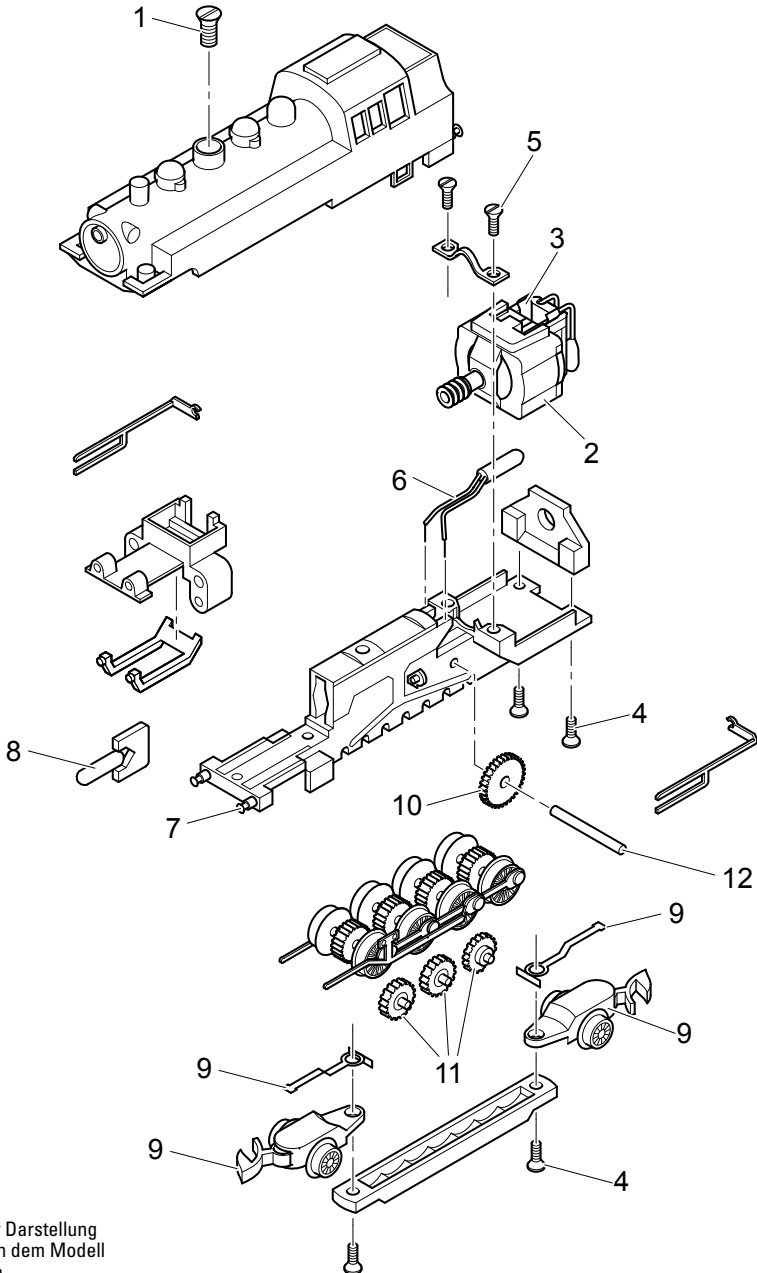

# Einzelteile der Lokomotive 81001

Details der Darstellung  
können von dem Modell  
abweichen.

# Einzelteile der Lokomotive 81001

Lfd. Nr.	Benennung	Bestell-Nr.
1	Schraube	E756 100
2	Motor	E211 917
3	Bürstenpaar	89 891
4	Schraube	E785 550
5	Schraube	E785 150
6	Glühlampe	E602 100
7	Puffer	E761 480
8	Beleuchtungseinheit	8 953
9	Laufgestell	E188 673
10	Beisatzrad	E223 493
11	Zwischenradsatz	E260 920
12	Achse, Zahnräder	E188 674