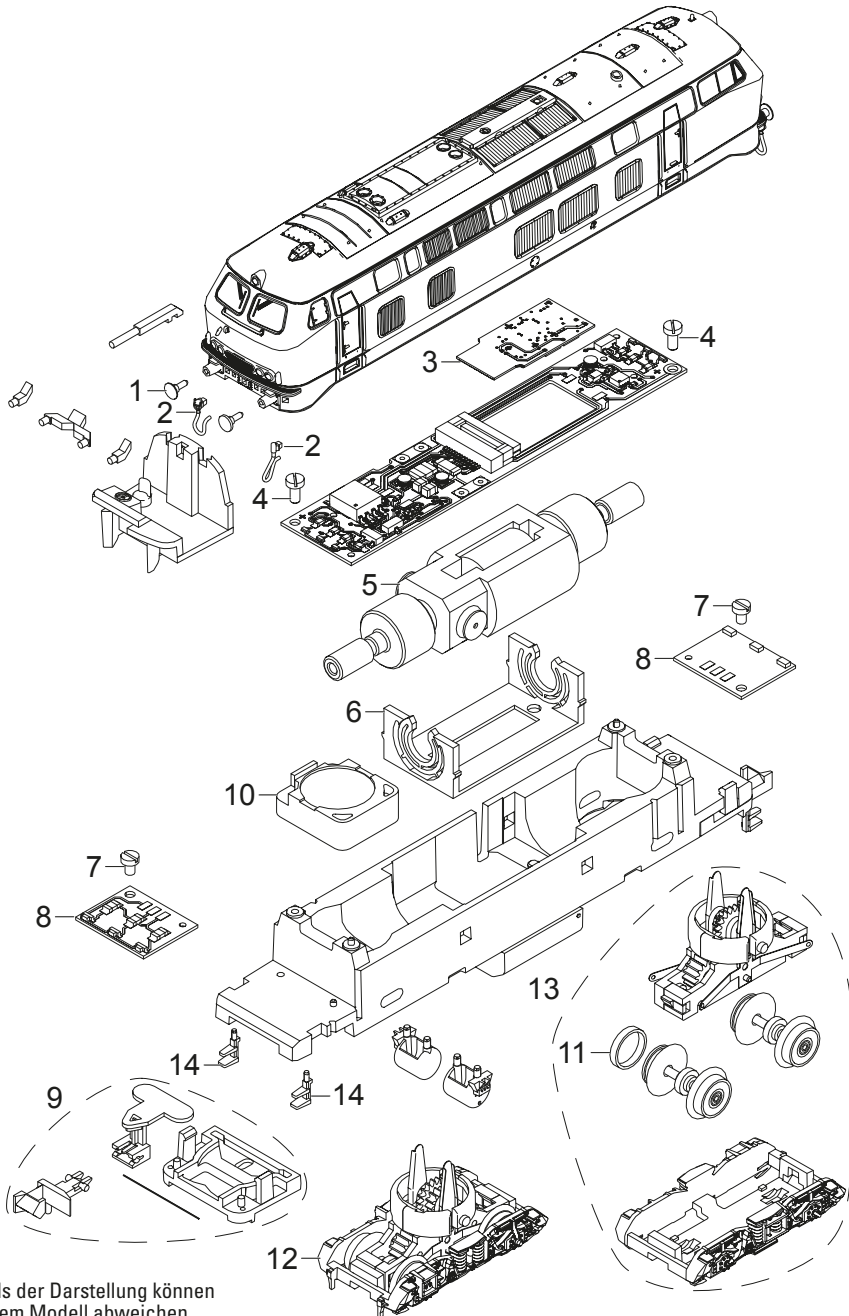

Einzelteile der Lokomotive 16211

MINITRIX

Details der Darstellung können von dem Modell abweichen

Einzelteile der Lokomotive 16211

Lfd. Nr.	Benennung	Bestell-Nr.
1	Puffer, Handstangen	E191 170
2	Leitungen	E193 361
3	Decoder	327 065
4	Schraube	E19 8001 28
5	Motor	E178 221
6	Motorlager	E324 194
7	Schraube	E785 150
8	LP Beleuchtung	E167 873
9	Kupplung	E193 364
10	Lautsprecher	E101 066
11	Haftreifen	E12 2273 00
12	Drehgestell 1	E178 224
13	Drehgestell 2	E178 233
14	Rangiertritt	E178431
	Kupplhalter, Bremsschl.	E180 834

Hinweis: Einige Teile werden nur ohne oder mit anderer Farbgebung angeboten.

Teile, die hier nicht aufgeführt sind, können nur im Rahmen einer Reparatur im Märklin Reparatur-Service repariert werden.