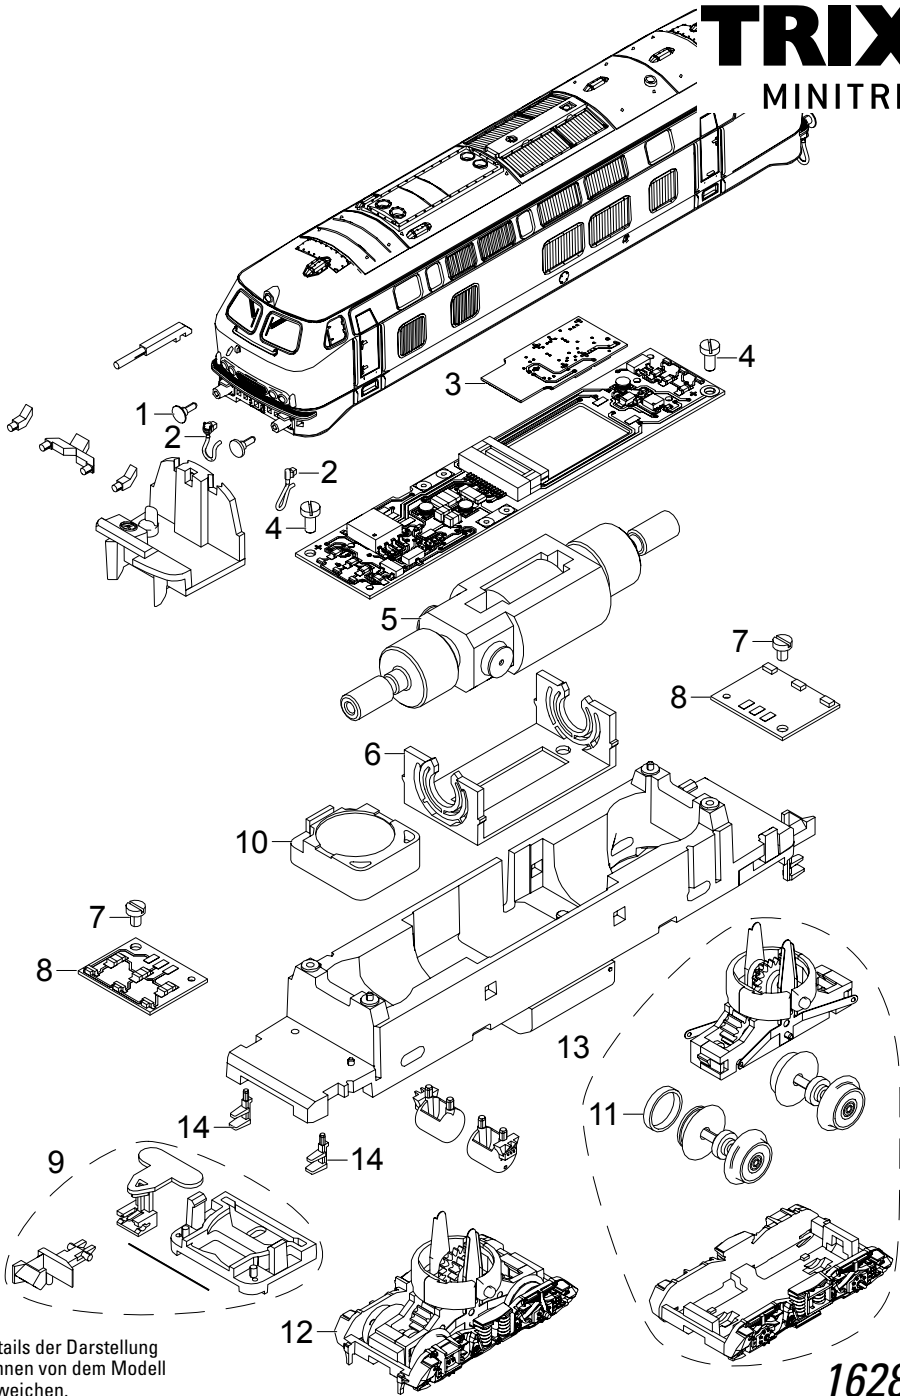

TRIX

MINITRIX

Details der Darstellung können von dem Modell abweichen.

16281

1	Puffer, Handstangen	E191 170
2	Leitungen	E193 361
3	Schnittstellenstecker	E178 237
4	Schraube	E19 8001 28
5	Motor	E178 221
6	Motorlager	E324 194
7	Schraube	E785 150
8	LP Beleuchtung	E167 873
9	Kupplung	E193 364
10	Lautsprecher	—
11	Haftreifen	E12 2273 00
12	Drehgestell 1	E178 224
13	Drehgestell 2	E178 233
14	Rangiertritt	E178 431