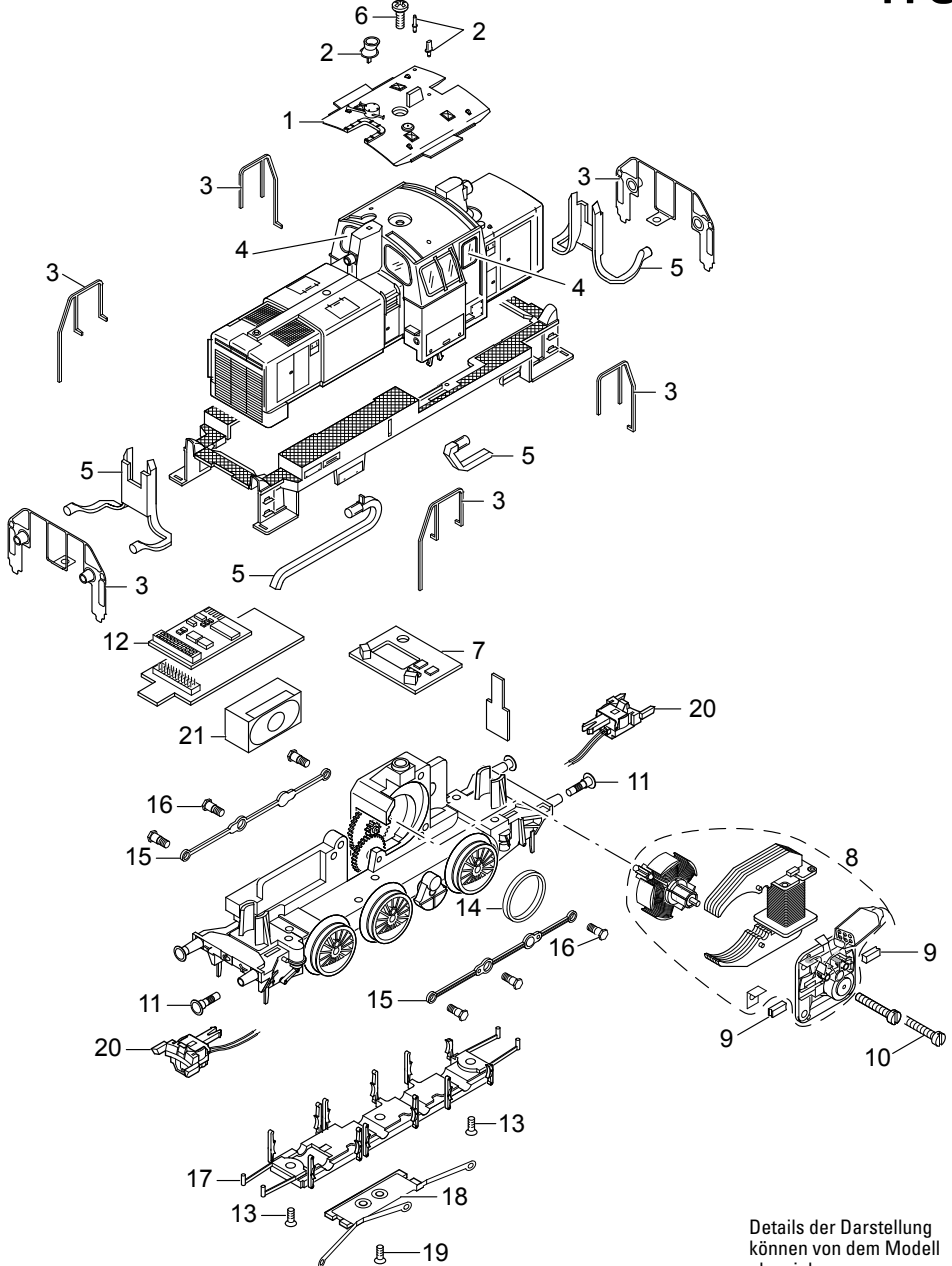

Einzelteile der Lokomotive 22623

TRIX H0

Details der Darstellung
können von dem Modell
abweichen.

Einzelteile der Lokomotive 22623

Lfd. Nr.	Benennung	Bestell-Nr.
1	Dachaufsatz	E180 154
2	Steckteile Dach	E187 059
3	Geländer (schwarz)	E228 893
4	Fenster	E226 716
5	Lichtkörper	E187 060
6	Schraube	E756 010
7	Leiterplatte Beleuchtung	E188 376
8	Motor	E165 841
9	Motorbürsten	E601 460
10	Schraube	E785 140
11	Puffer	E205 304
12	Decoder	233 637
13	Schraube	E786 790
14	Haftreifen	—
15	Kuppelstange	E192 768
16	Schraube	E499 850
17	Bremsattrappe	E192 753
18	Schleifer	E115 183
19	Schraube	E756 090
20	Telexkupplung	E117 993
21	Lautsprecher	E175 162

Hinweis: Einige Teile werden nur ohne oder mit anderer Farbgebung angeboten.

Teile, die hier nicht aufgeführt sind, können nur im Rahmen einer Reparatur im Märklin-Reparatur-Service repariert werden.