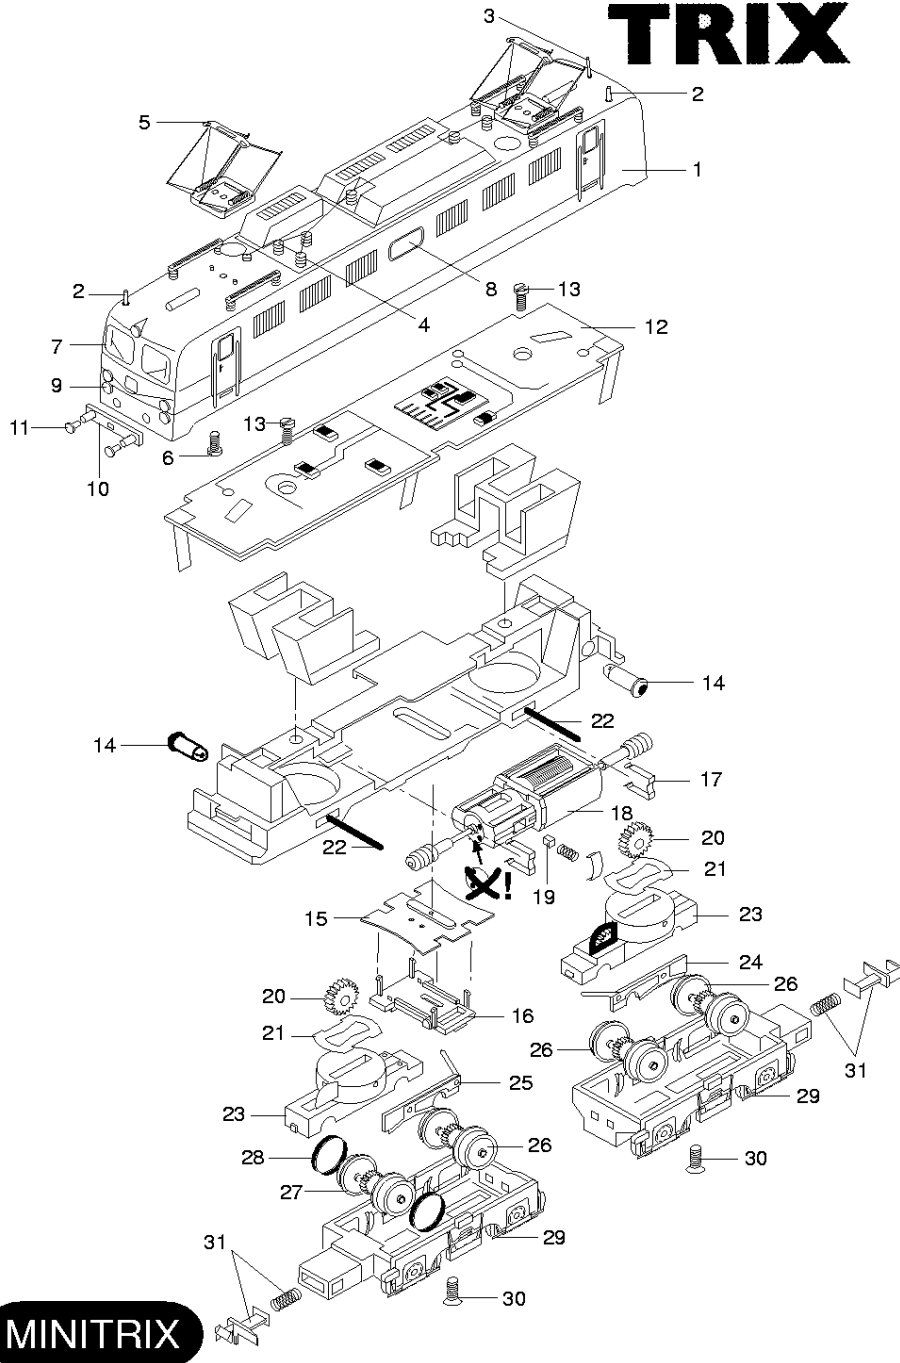

TRIX

MINITRIX

| | | |
|------|--|------------|
| (1) | Gehäuse | 321 582 |
| (2) | Pfeife | 14 0674 28 |
| (3) | Antenne | 14 0522 28 |
| (4) | Sortiment Dachleitungen und Isolatoren | 312 594 |
| (5) | Dachstromabnehmer | 306 225 |
| (6) | Schraube für Dachstromabnehmer | 19 8002 28 |
| (7) | Fenstereinsatz Führerstand | 312 584 |
| (8) | Fenstereinsatz | 12 5846 01 |
| (9) | Leuchteinsatz | 12 2283 00 |
| (10) | Pufferbohle | 31 1262 16 |
| (11) | Puffer | 14 0337 00 |
| (12) | Leiterplatte | 305 118 |
| (13) | Schraube für Leiterplatte | 19 7035 28 |
| (14) | Glühlampe | 15 0250 00 |
| (15) | Schleiferplatte | 31 2936 06 |
| (16) | Halter für Schleiferplatte | 12 2020 00 |
| (17) | Motorhalteklammern | 13 1481 00 |
| (18) | Motor mit Schnecken | 31 2754 04 |
| (19) | Motorbürsten | 40 0159 00 |
| (20) | Zahnrad | 12 2021 00 |
| (21) | Kontaktscheibe | 13 2922 15 |
| (22) | Achse | 14 0241 00 |
| (23) | Drehschemel mit Getriebe | 312 595 |
| (24) | Radschleifer links | 31 2054 08 |
| (25) | Radschleifer rechts | 31 2054 09 |
| (26) | Radsatz | 31 2850 20 |
| (27) | Radsatz mit Haftreifen | 31 2850 11 |
| (28) | Haftreifen | 72 2258 00 |
| (29) | Achslagerblende | 312 589 |
| (30) | Schraube | 19 8317 28 |
| (31) | Kupplung mit Feder | 40 0623 00 |