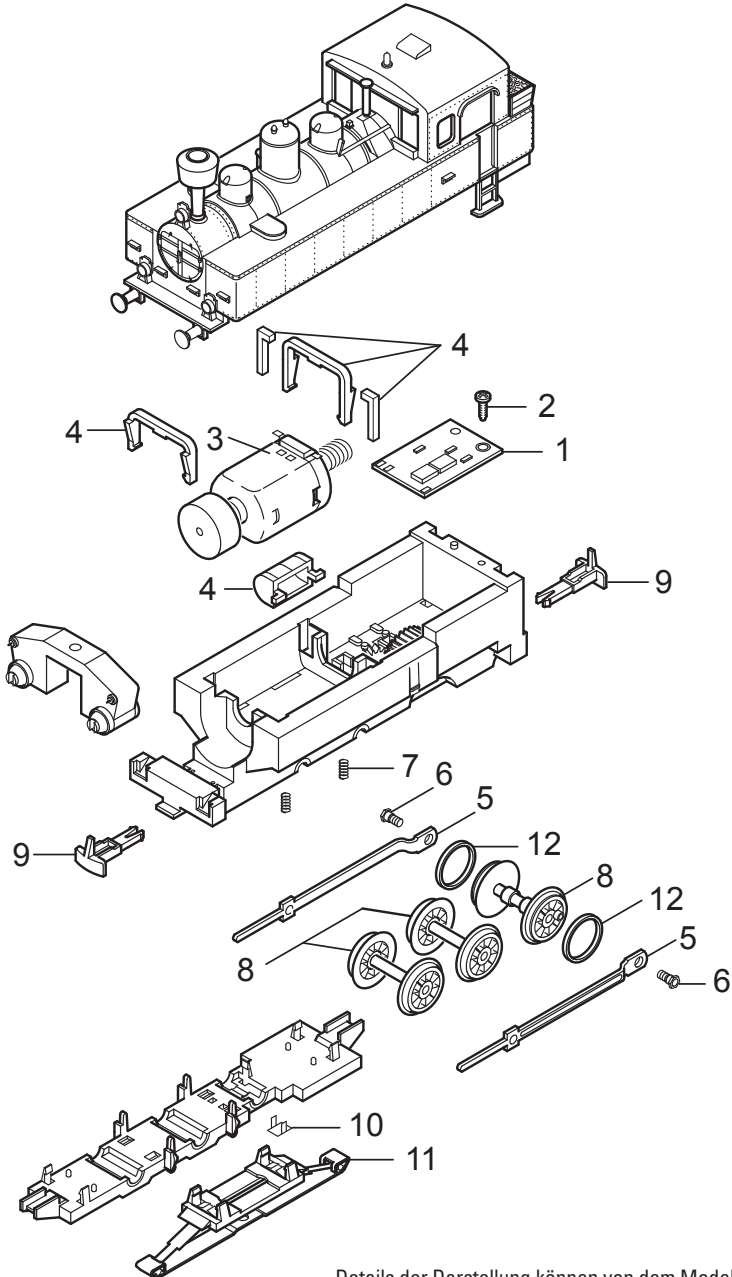

# Einzelteile der Lokomotive 36871

**märklin**  
HO

Details der Darstellung können von dem Modell abweichen.

# Einzelteile der Lokomotive 36871

Lfd. Nr.	Benennung	Bestell-Nr.
1	Decoder	304 515
2	Schraube	E786 750
3	Motor	E106 144
4	Halteklammer, Luftkessel	E234 953
5	Treibstangen	E215 965
6	Schraube	E755 130
7	Druckfeder	E214 330
8	Radsätze	E182 537
9	Kupplungshaken	E399 740
10	Kontaktstücke	E214 280
11	Schleifer	E226 495
12	Haftreifen	7 154