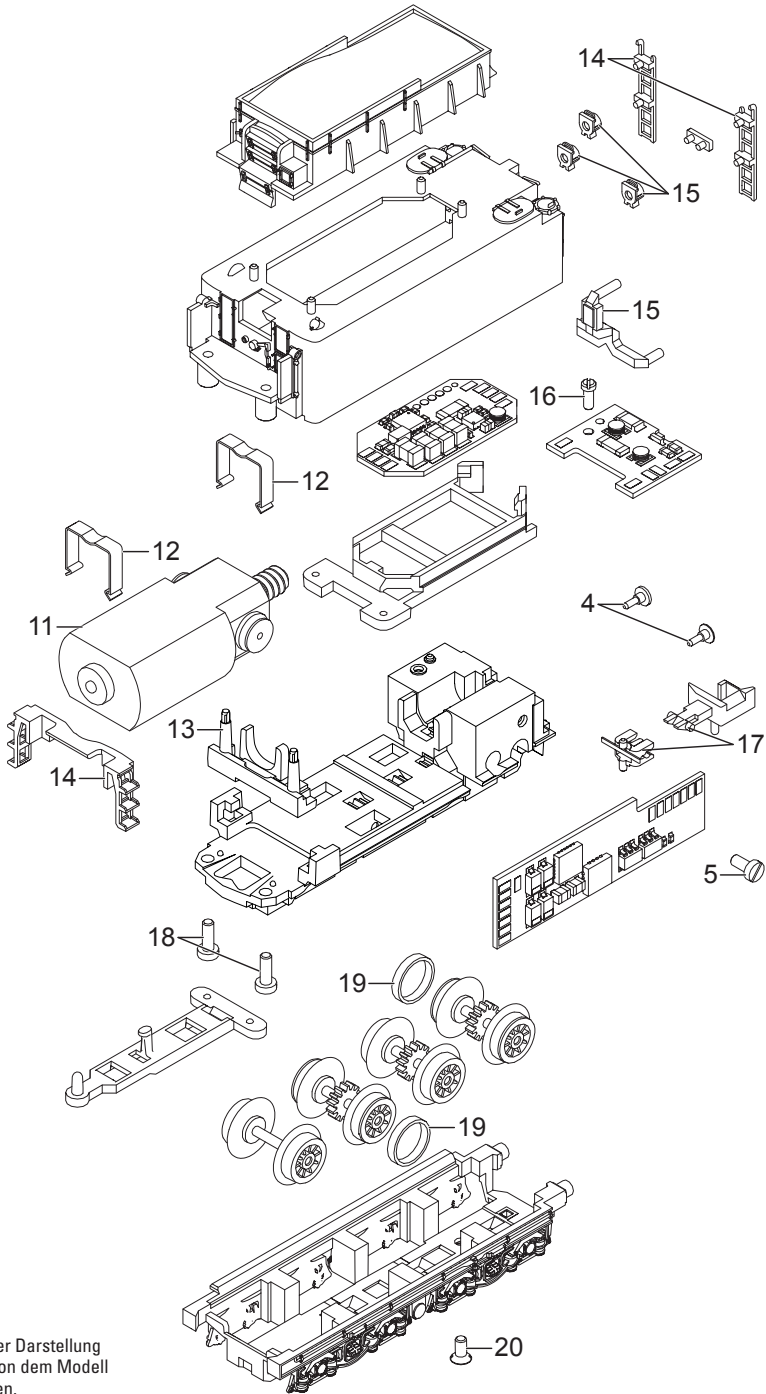

Details der Darstellung können von dem Modell abweichen.

Details der Darstellung  
 können von dem Modell  
 abweichen.

1	Windleitbleche	E182 982
2	Lautsprecher	E286 382
3	Laternen kpl.	E265 002
4	Handstangen, Puffer	E191 170
5	Schraube	E19 8001 28
6	Gestänge links	E154 091
7	Gestänge rechts	E154 097
8	Drehgestell vorn	E156 506
9	Drehgestell	E259 267
10	Schraube	E19 8049 28
11	Motor	E257 634
12	Klammer	E13 1481 00
13	Abdeckung	E257 633
14	Treppe u. Leitern	E262 566
15	Lampen u. Lichtkörper	E265 003
16	Schraube	E19 7094 28
17	Kupplung	E198 503
18	Schraube	E19 8035 28
19	Haftreifen	E12 2273 00
20	Schraube	E19 8326 28
	Steckteile	E195 247
	Schutzrohr	E22 3567 00

Hinweis: Einige Teile werden nur ohne oder mit anderer Farbgebung angeboten.  
Teile, die hier nicht aufgeführt sind, können nur im Rahmen einer Reparatur im Märklin-Reparatur-Service repariert werden.