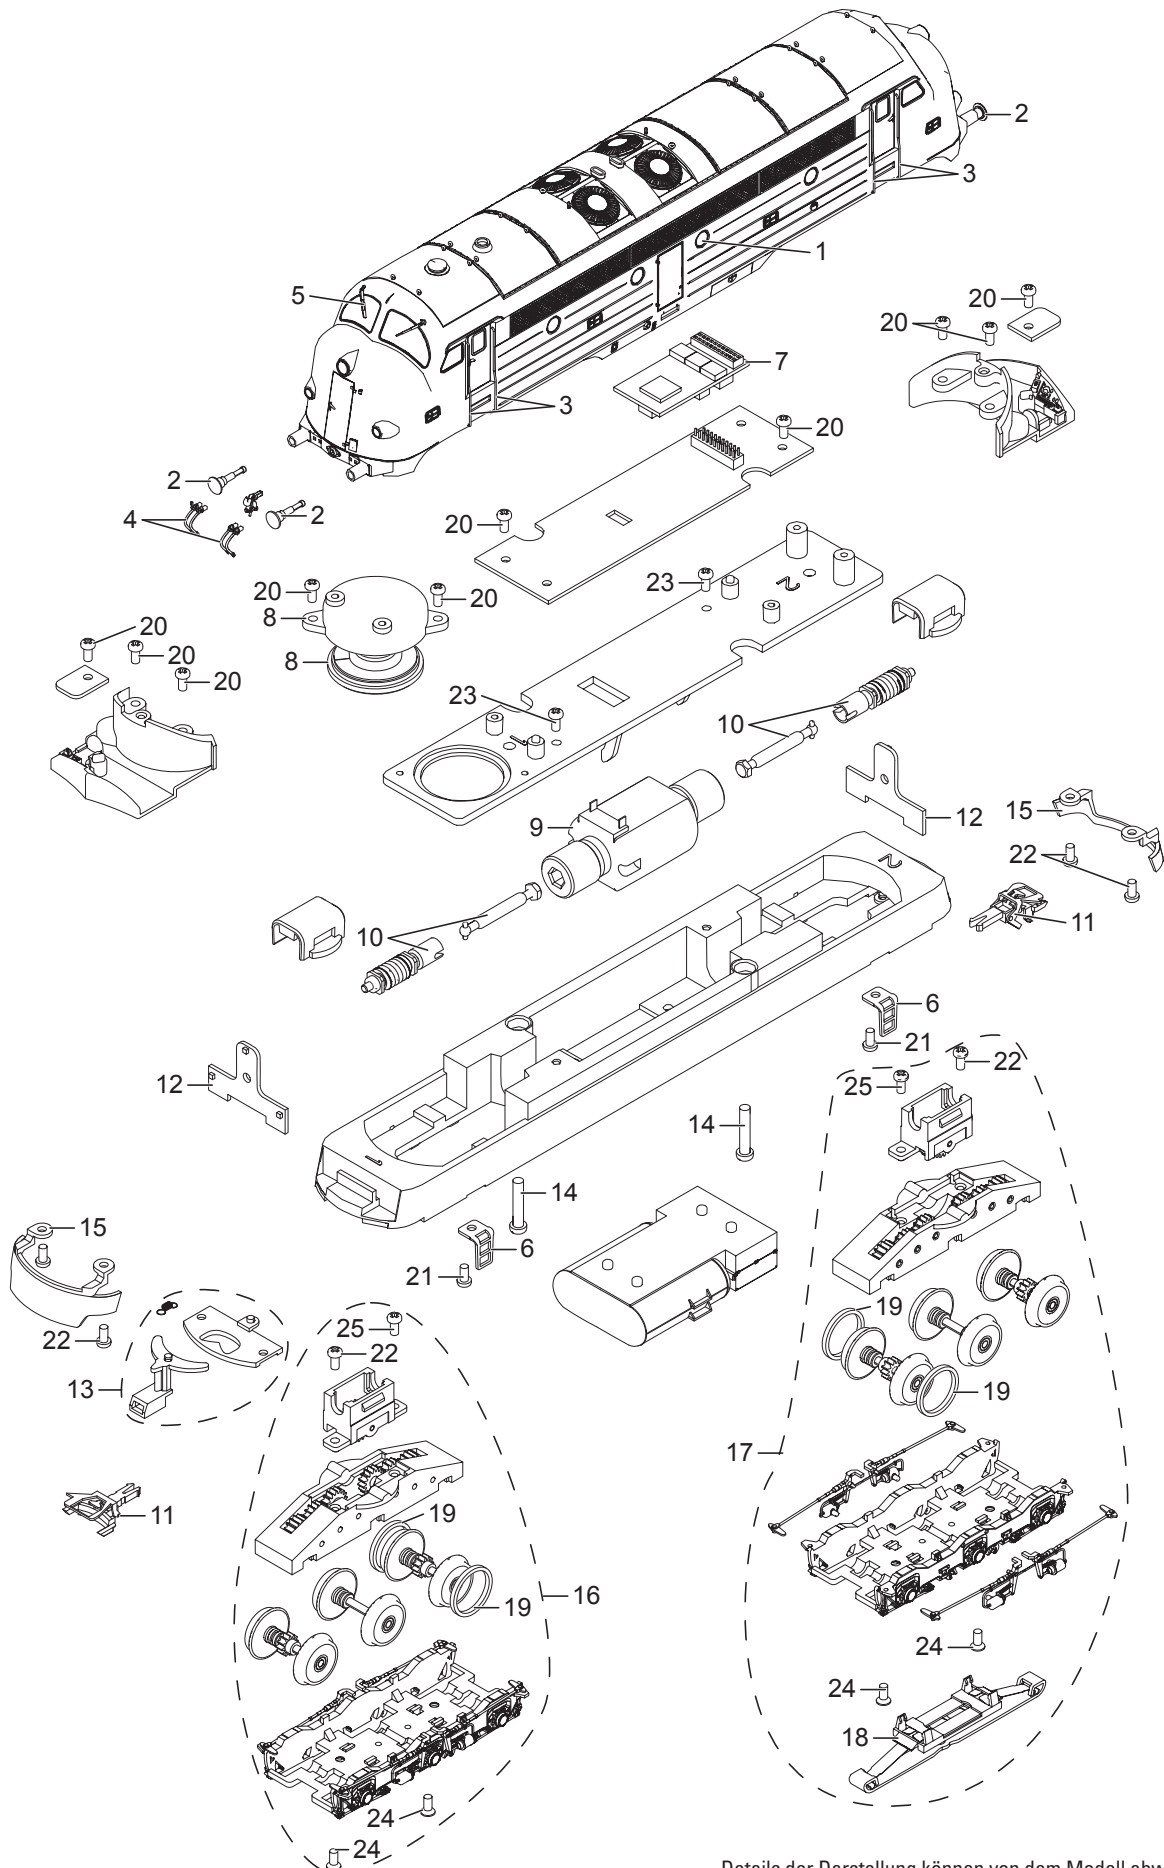

# Einzelteile der Lokomotive 39674

Details der Darstellung können von dem Modell abweichen.

# Einzelteile der Lokomotive 39674

Lfd. Nr.	Benennung	Bestell-Nr.
1	Bullaage	E242 071
2	Puffer	E246 197
3	Griffstangen	E242 338
4	Haken, Bremsschlauch	E246 199
5	Scheibenwischer	E242 098
6	Tritt	E242 335
7	Decoder	245 818
8	Lautsprecher	E246 205
9	Motor	E242 924
10	Schneckenwelle,Kardanwelle	E246 215
11	Kurzkupplung	E701 630
12	Beleuchtung	E242 376
13	Kupplungsdeichsel	E246 216
14	Schraube	E244 715
15	Schneepflug	E245 819
16	Drehgestell	E242 855
17	Drehgestell	E242 861
18	Schleifer	E226 495
19	Haftreifen	7 154
20	Schraube	E246 303
21	Schraube	E246 304
22	Schraube	E239 955
23	Schraube	E246 306
24	Schraube	E786 790
25	Schraube	E239 955